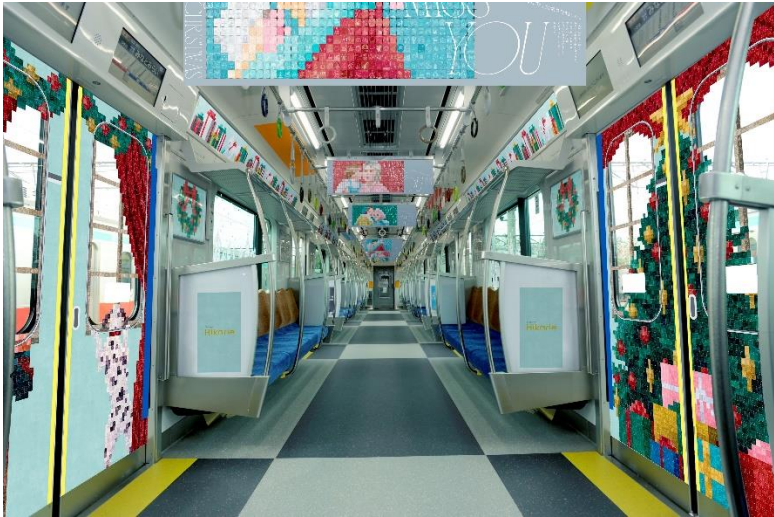

INDEX

- ① 2020年11月23日(月・祝)～：東急東横線 渋谷ヒカリエ号 クリスマス特別装飾スタート
- ② 2020年11月21日(土)～：青葉台東急スクエア 20周年記念「東急線感謝祭」開催

新型コロナウイルス感染症の拡大によって、会いたいひとに会う、行きたいところに行く、といったこれまでの当たり前の日常にも変化が起きています。だからこそ、今年のクリスマスは想いを伝えあう特別なひとときにしていただきたい。そんなメッセージを込めて、渋谷ヒカリエでは「MISS YOU」をテーマにしたクリスマスプロモーションを展開します。その一環として、年間を通じて東急東横線で運行している渋谷ヒカリエ号のクリスマス装飾を実施。想いを伝える手紙を連想する切手がモチーフのデザインで、お客さまのいつものおでかけを彩ります。

TOPICS 1.

お客さまの日常に特別感を。
渋谷ヒカリエ号クリスマス装飾スタート。

■運行期間：

2020年11月23日(月・祝)～12月25日(金)

■運行区間：

東急東横線および相互直通運転区間

渋谷ヒカリエ号(1編成。上記運行区間を常時運行)

2013年、渋谷ヒカリエの開業1周年を記念して運行開始。

施設のロゴカラーであるゴールドの車体内部は、渋谷の街や施設の特徴をイメージした内部装飾を施しています。

車内装飾デザイン

渋谷ヒカリエのクリスマスを車内でも体感いただけるよう、特別装飾を施しました。

ドア横ポスター

窓装飾

扉装飾

窓上ポスター

渋谷ヒカリエ全館クリスマスプロモーション「MISS YOU 会えないことで大切さを知った」 [詳細はこちら](#)

物品販売では東急電鉄オリジナルキャラクター「のるん」の新品を販売します

※「駅員さんお仕事紹介」「電車運転体験」「車掌体験」「物品販売」は、開催日毎に先着で整理券を配布 [詳細はこちら](#)