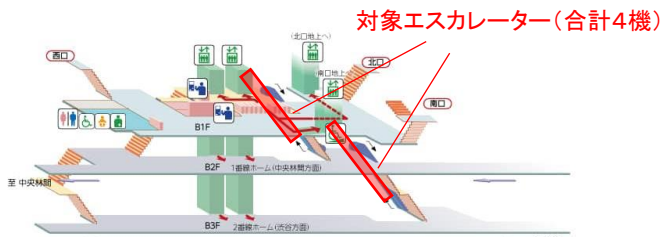

本取り組みは、東急電鉄がエスカレーター利用の安全性向上および、同駅のリニューアル工事に伴う周辺地域との連携を目的として、フジテレビが放映する本作品のアニメ放送55周年の記念と合わせ実施するものです。

東急電鉄の駅では、お客さまがエスカレーターをご利用になる際に、バランスを崩して転倒したり、本来の正しいご利用方法ではなく、駆け上がったたり駆け下りたりしてしまい、他のお客さまと衝突し転倒するなどの事象が発生しています。そこで、サザエさんの明るくチャーミングな声でエスカレーターの正しい乗り方をご案内することで啓発効果を高めていきます。

両社は、今後も継続して「鉄道」「まち」と「コンテンツ」とのコラボレーションによる安全啓発の推進や、作品の舞台で、作者である長谷川町子氏にゆかりのある桜新町のにぎわい創出に取り組みます。

◆本取り組み概要:

《実施場所・対象施設》

田園都市線桜新町駅 地下1階～地下3階間のエスカレーター(計4機)

▲桜新町駅構内図(立体図)

▲『サザエさん』アニメ放送55周年ロゴ

《実施内容》

エスカレーターの案内放送の声を本作品中のサザエさんの音声へと変更します。