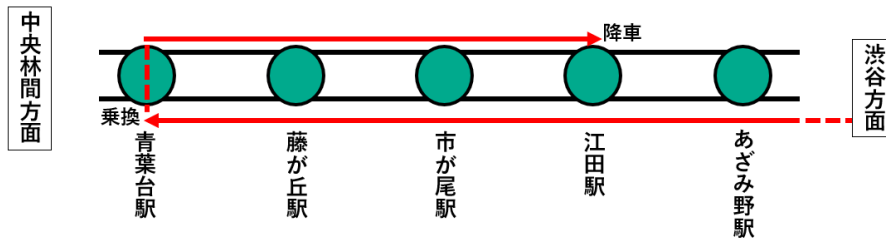

◆迂回乗車のご案内

■渋谷方面より急行、準急をご利用の場合

- ・7月27日(土)始発～12:00
- ・7月28日(日)始発～9:00