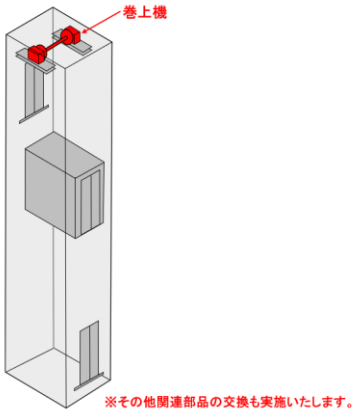

### ◆江田駅立体図

#### 【1号機】

改札階～下りホーム(1・2番線)を結ぶエレベーター

停止期間: 7月27日(土)始発～12時00分

7月28日(日)始発～09時00分

江田駅の構内図は[こちら](#)でご確認いただけます。

ご移動は、階段・エスカレーターをご利用ください。

※車いす、ベビーカーをご利用のお客さまは、お近くの警備員または駅係員までお声がけください。

### ◆参考:更新対象部位