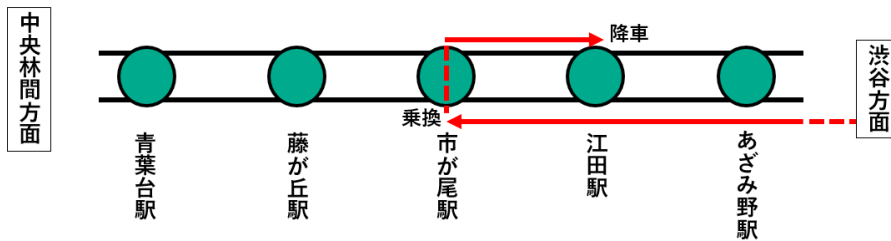

■渋谷方面より各駅停車をご利用の場合

- ・7月27日(土)始発～12:00
- ・7月28日(日)始発～9:00