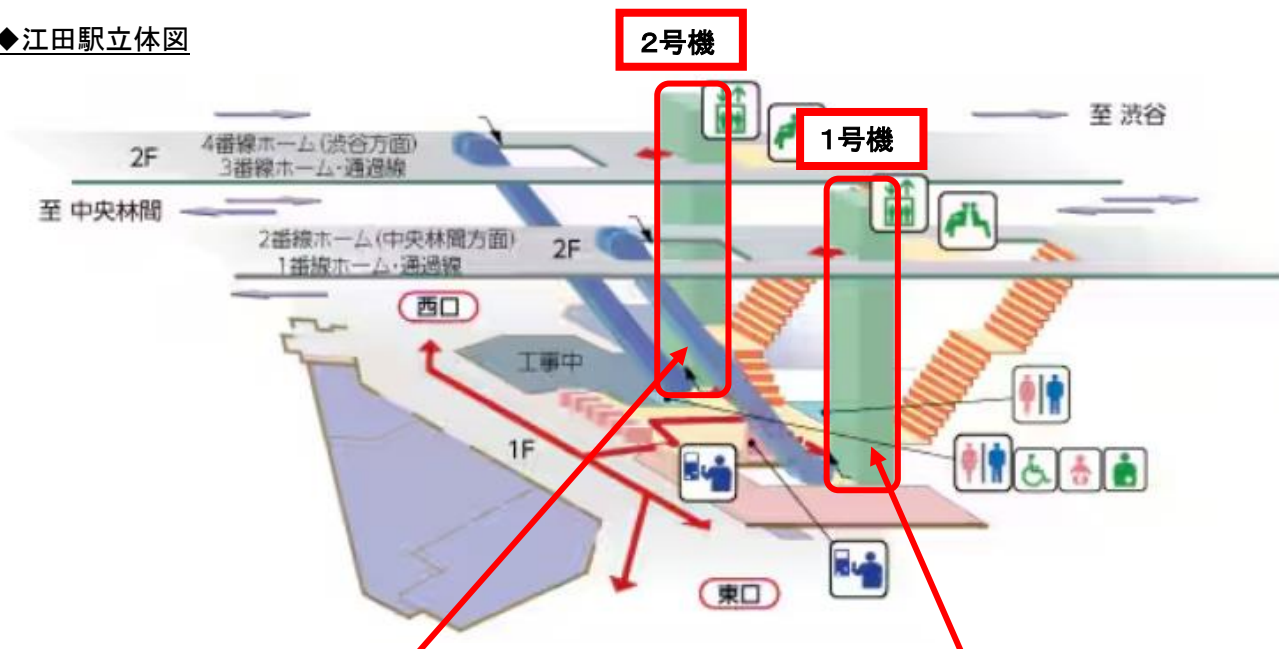

## 田園都市線江田駅エレベーターの運転休止について

東急電鉄株式会社

当社では、お客さまに安心してエレベーターをご利用いただくため、田園都市線江田駅において、以下の日程で改修工事を実施します。このため、エレベーターの運転を休止させていただきます。

工事中はお客さまに大変ご不便をおかけいたしますが、ご理解とご協力をお願いします。

休止対象：江田駅エレベーター1、2号機

工事日程：【1号機】2024年7月27日(土)、28日(日)

### ◆江田駅立体図

#### 【1号機】

改札階～下りホーム(1・2番線)を結ぶエレベーター

停止期間: 7月27日(土)始発～12時00分

7月28日(日)始発～09時00分

江田駅の構内図は[こちら](#)でご確認いただけます。

ご移動は、階段・エスカレーターをご利用ください。

※車いす、ベビーカーをご利用のお客さまは、お近くの警備員または駅係員までお声がけください。