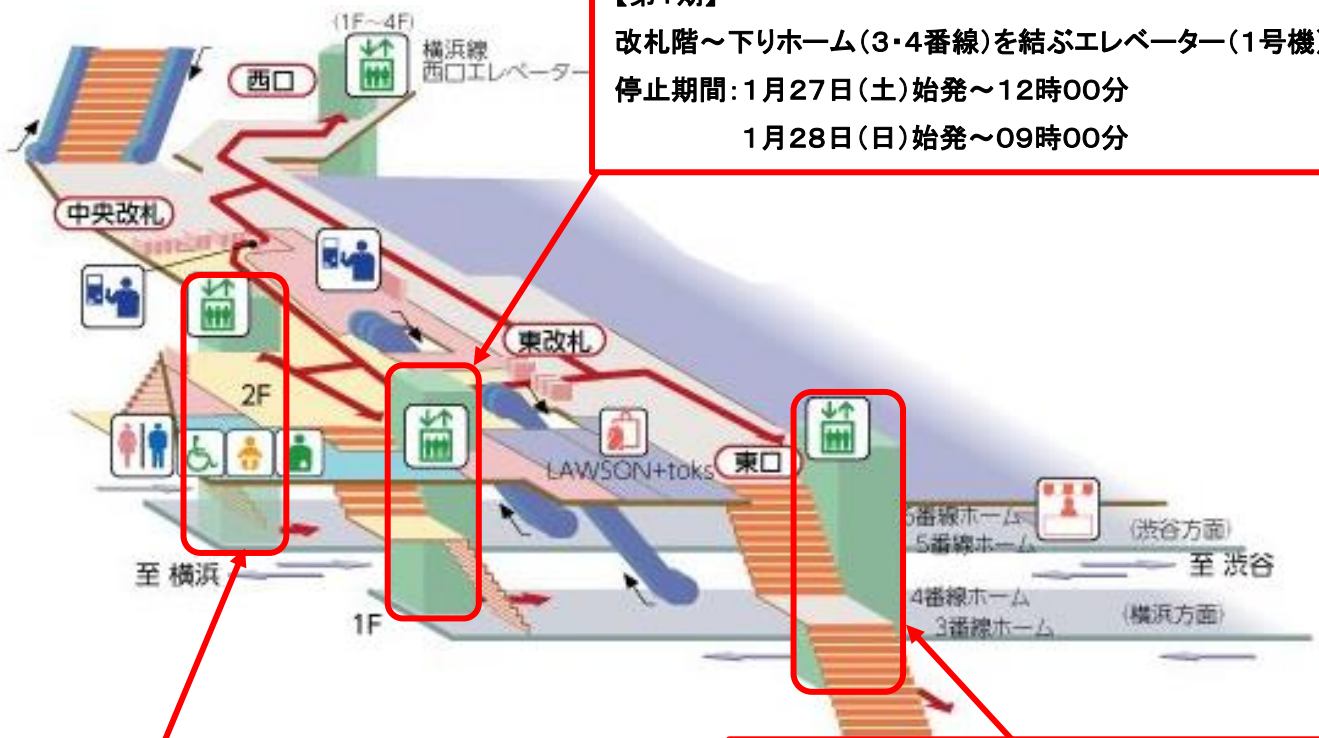

## 東横線 菊名駅エレベーター運転休止のお知らせ

東急電鉄株式会社

いつも東急線をご利用いただきありがとうございます。

菊名駅では、お客さまに安心してエレベーターをご利用いただけるよう、改修工事を実施いたします。

そのため、下記日程において当該エレベーターの運転を休止させていただきます。

工事中はお客さまに大変ご不便をおかけいたしますが、ご理解とご協力をお願いいたします。

休止対象: 菊名駅エレベーター1, 2, 3号機

工事日程: 2024年1月26日(金)～2月17日(土)(第1～3期にて順次実施します)

### ◆菊名駅立体図

#### 【第1期】

改札階～下りホーム(3・4番線)を結ぶエレベーター(1号機)

停止期間: 1月27日(土) 始発～12時00分

1月28日(日) 始発～09時00分