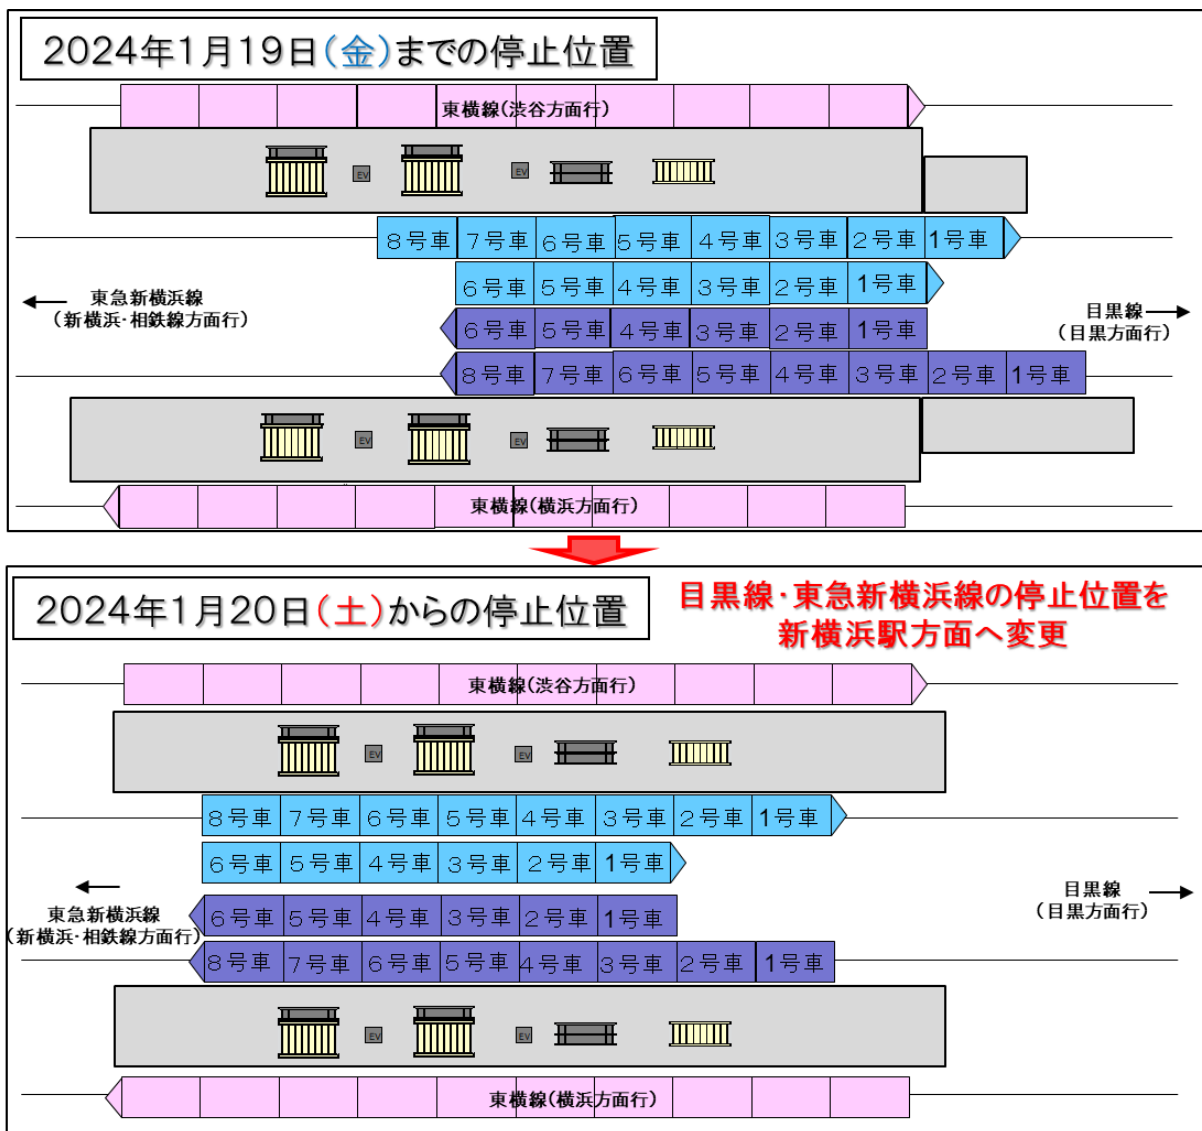

日吉駅の目黒線・東急新横浜線の列車停止位置変更について

～1月20日(土)より列車停止位置が変更になります～

東急電鉄株式会社

日頃より東急線をご利用いただき誠にありがとうございます。
 相鉄・東急直通線整備事業の復旧工事に伴い、1月20日(土)初電より日吉駅の目黒線・東急新横浜線の列車停止位置が変更となります。

ご利用のお客さまにおかれましては、何卒ご理解賜りますよう、お願い申し上げます。

詳細は以下の通りです。

以上