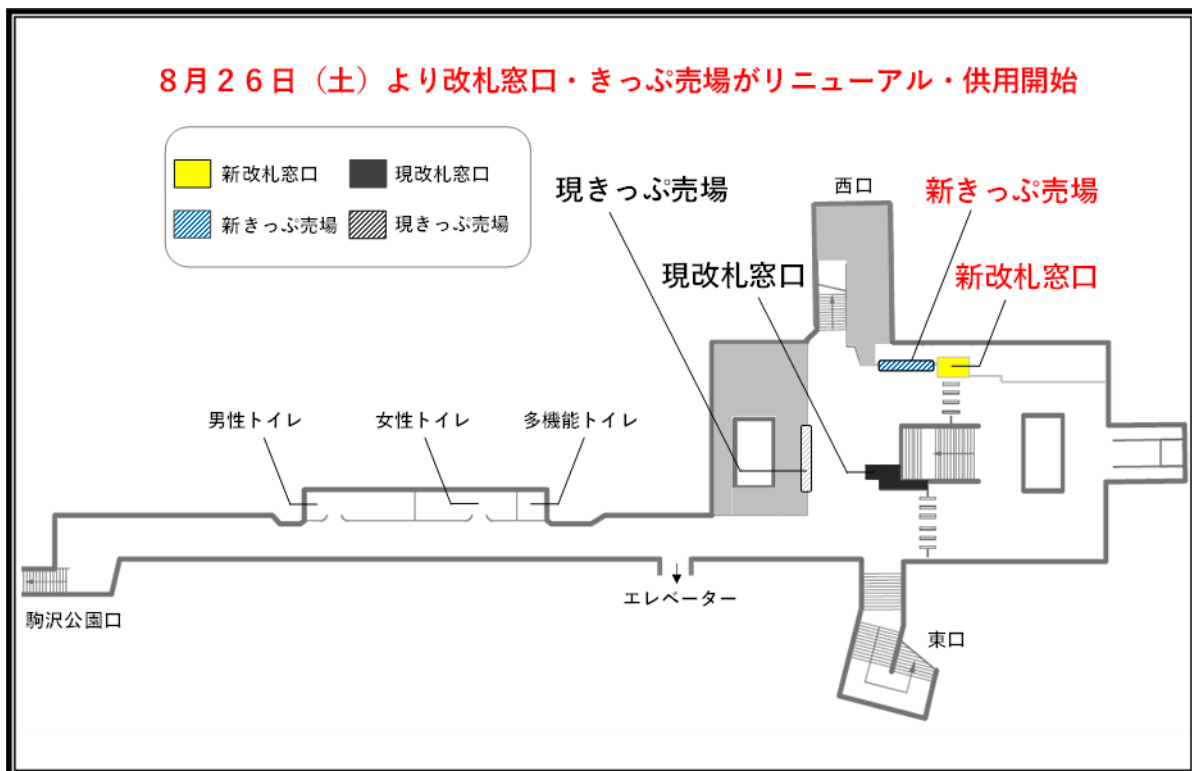

駒沢大学駅リニューアル工事に伴う
改札窓口切替えのお知らせ

東急電鉄株式会社

田園都市線駒沢大学駅をご利用いただきまして、ありがとうございます。

駒沢大学駅リニューアル工事に伴い、8月26日(土)より、改札窓口・きっぷ売場の位置が切替わり、リニューアルされ供用開始いたします。

今後もリニューアル工事は継続してまいりますので、引き続きご理解・ご協力をお願いいたします。

◆駒沢大学駅リニューアル工事 竣工:2024年夏(予定)

▲駒沢大学駅B1F

以 上