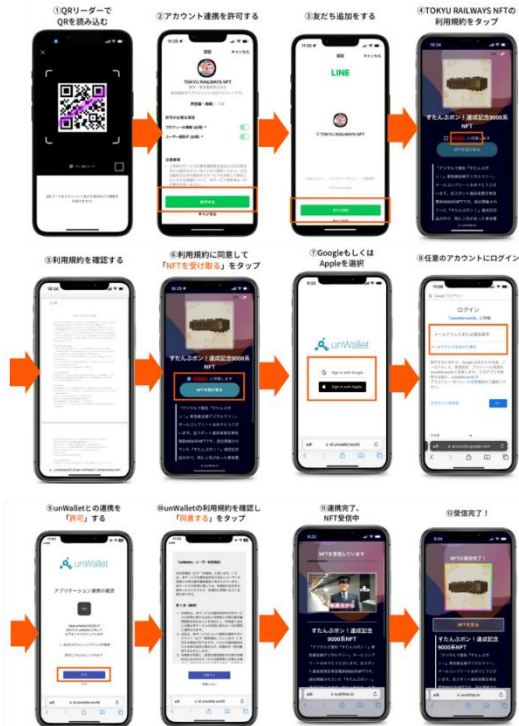

#### ⑤ 川崎とどろきパーク株式会社「等々力緑地」(東横線・目黒線 武蔵小杉駅よりバス利用)

<とどろきアリーナ受付>に設置されているスタンプを押すとその場で「ふろん太・のるるんコラボカード」をプレゼント。

スタンプ設置時間 : 9:00~20:00

※営業日は不定休のためホームページをご確認ください。

※景品は無くなり次第終了となります。

#### ⑥ 電車とバスの博物館(田園都市線 宮崎台駅直結)

<総合インフォメーション横>に設置されているスタンプを押すと

その場で「オリジナル電車とバスのカード」をプレゼント。

スタンプ設置時間・開館時間 : 10:00~16:30(最終入館16:00)

・休館日 : 毎週木曜(木曜が祝日の場合は翌日)

※営業時間に変更になる場合がありますのでホームページ等をご確認ください。

※景品は無くなり次第終了となります。

## ＜本企画限定NFTの受け取り＞

スタンプ帳内のアンケートにご協力いただいた方や、【東急線クリスタルを探せ！コース】で受け取った「オリジナル電車カード(全6種類)」と【伝説の大冒険ボーナススタンプを探せ！コース】で受け取った「オリジナルボーナスカード(全6種類)」の裏面にある、NFT受取用QRコードを読み取ることで、「電車カード・ボーナスカードNFT」が受け取れます。

さらに、全12種類のNFTを全て受け取っていただいた方には、コンプリート賞としてオリジナル3D車両NFT「(仮)勇者のるん号」を、9月以降、LINE公式アカウントを通じてプレゼントします。

## ●NFTの受け取り方

NFT受取用QRコードを読み取り後、以下の図の手順でNFTを受け取ることができます。

※NFTはスマートフォンでのお受け取りを推奨しています。