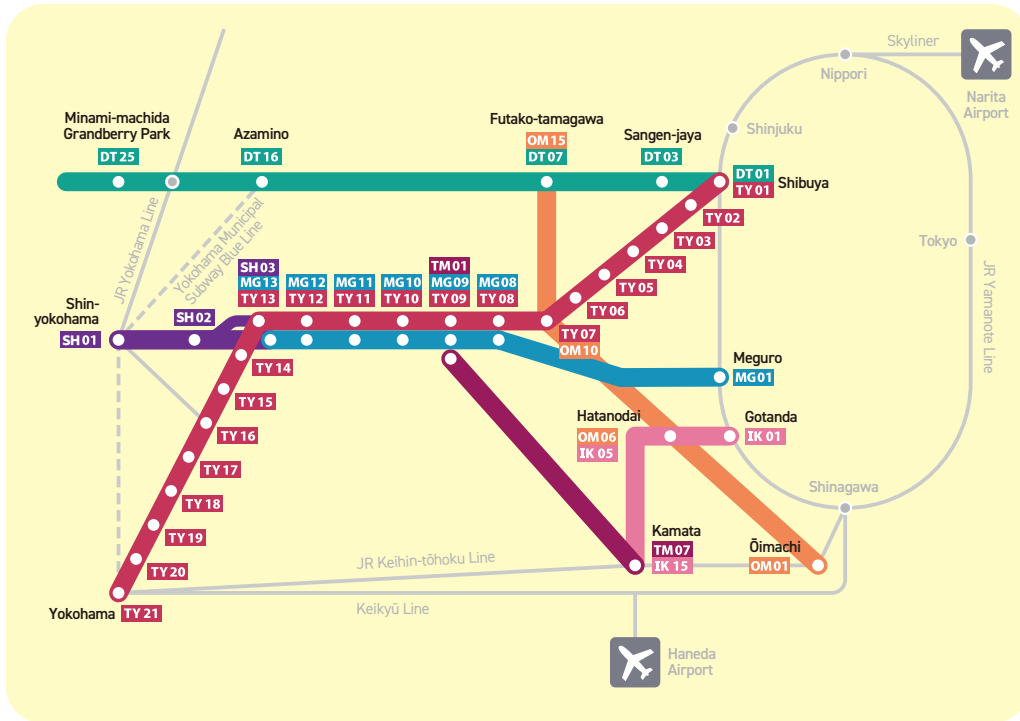

Wi-Fi Spots

TY

Tōkyō Line 東横線

- TY01** Shibuya 渋谷
- TY02** Daikan-yama 代官山
- TY03** Naka-meguro 中目黒
- TY04** Yūtenji 祐天寺
- TY05** Gakugei-daigaku 学芸大学
- TY06** Toritsu-daigaku 都立大学
- TY07** Jiyūgaoka 自由が丘
- TY08** Den-en-chōfu 田園調布
- TY09** Tamagawa 多摩川
- TY10** Shin-maruko 新丸子
- TY11** Musashi-kosugi 武蔵小杉
- TY12** Motosumiyoshi 元住吉
- TY13** Hiyoshi 日吉
- TY14** Tsunashima 綱島
- TY15** Ōkurayama 大倉山
- TY16** Kikuna 菊名
- TY17** Myōrenji 妙蓮寺
- TY18** Hakuraku 白楽
- TY19** Higashi-hakuraku 東白楽
- TY20** Tammachi 反町
- TY21** Yokohama 横浜

MG

Meguro Line 目黒線

- MG01** Meguro 目黒
- MG08** Den-en-chōfu 田園調布
- MG09** Tamagawa 多摩川
- MG10** Shin-maruko 新丸子
- MG11** Musashi-kosugi 武蔵小杉
- MG12** Motosumiyoshi 元住吉
- MG13** Hiyoshi 日吉

DT

Den-en-toshi Line 田園都市線

- DT01** Shibuya 渋谷
- DT03** Sangen-jaya 三軒茶屋
- DT07** Futako-tamagawa 二子玉川
- DT16** Azamino あざみ野
- DT25** Minami-machida Grandberry Park 南町田グランベリーパーク

SH

Tōkyō Shin-yokohama Line 東急新横浜線

- SH01** Shin-yokohama 新横浜
- SH02** Shin-tsunashima 新綱島
- SH03** Hiyoshi 日吉

OM

Ōimachi Line 大井町線

- OM01** Ōimachi 大井町
- OM06** Hatanodai 旗の台
- OM10** Jiyūgaoka 自由が丘
- OM15** Futako-tamagawa 二子玉川

IK

Ikegami Line 池上線

- IK01** Gotanda 五反田
- IK05** Hatanodai 旗の台
- IK15** Kamata 蒲田

TM

Tōkyō Tamagawa Line 東急多摩川線