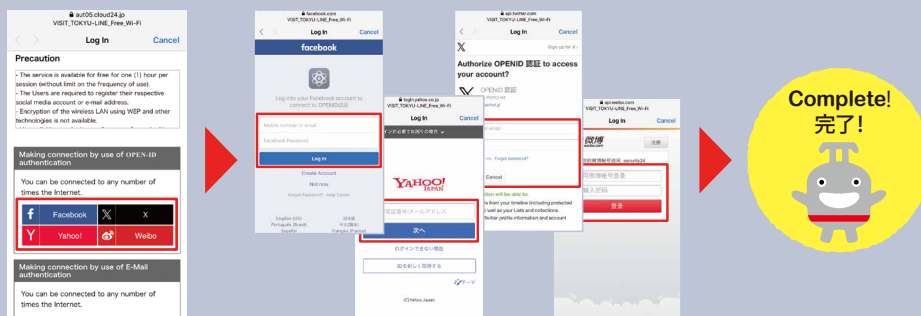

Select the account you
wish to log in with
認証したいOPEN-IDを選択

Log in with your desired account
選択したIDで認証

Complete!
完了!

②Email address