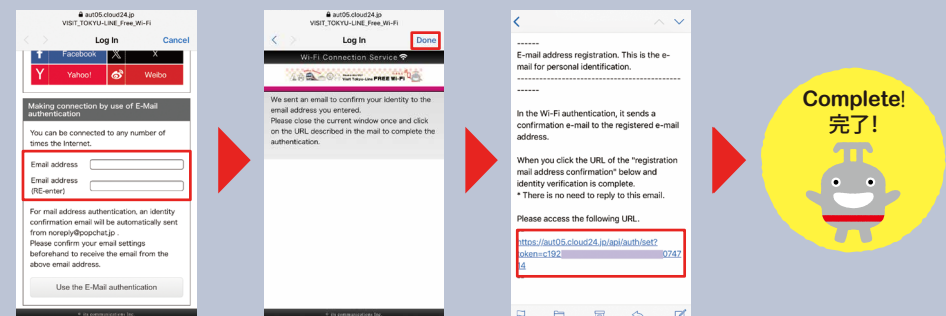

Select "Wi-Fi"
(Wi-Fi)を選択

Turn Wi-Fi on and select
"Visit_Tokyu-Line_FREE
_Wi-Fi" from the list of
networks
〈Wi-Fi〉をオンにしてネット
ワーク一覧から「Visit_Tokyu-
Line_FREE_Wi-Fi」を選択

A login screen will appear
認証画面が出てくる

STEP 2 Choose how to connect to "Visit_Tokyu-Line_FREE_Wi-Fi".
「Visit_Tokyu-Line_FREE_Wi-Fi」に接続する方法をお選びください。

①OPEN-ID

Select the account you
wish to log in with
認証したいOPEN-IDを選択

Log in with your desired account
選択したIDで認証

Complete!
完了!

②Email address

Enter an email address
linked to your device
端末で受信できる
メールアドレスを入力

Select "Done" to send an
email to your device
この画面が表示されたら
Doneボタンを押し、
メールを確認する

Open the email and click the
link to complete login
受信したメールのURLを開けば、
メール認証が完了