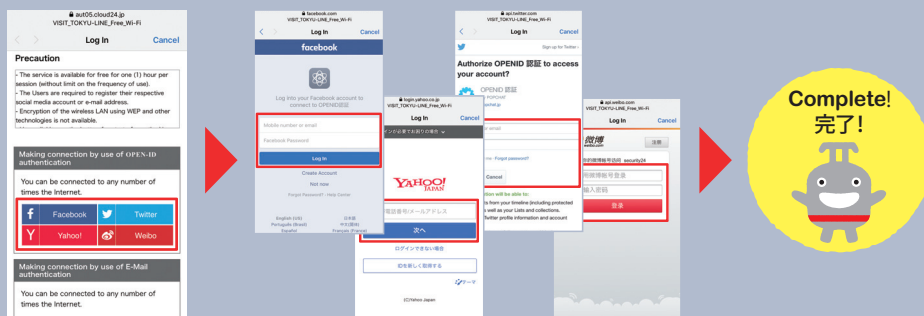

①OPEN-ID

Select the account you
wish to log in with
認証したいOPEN-IDを選択

Log in with your desired account
選択したIDで認証