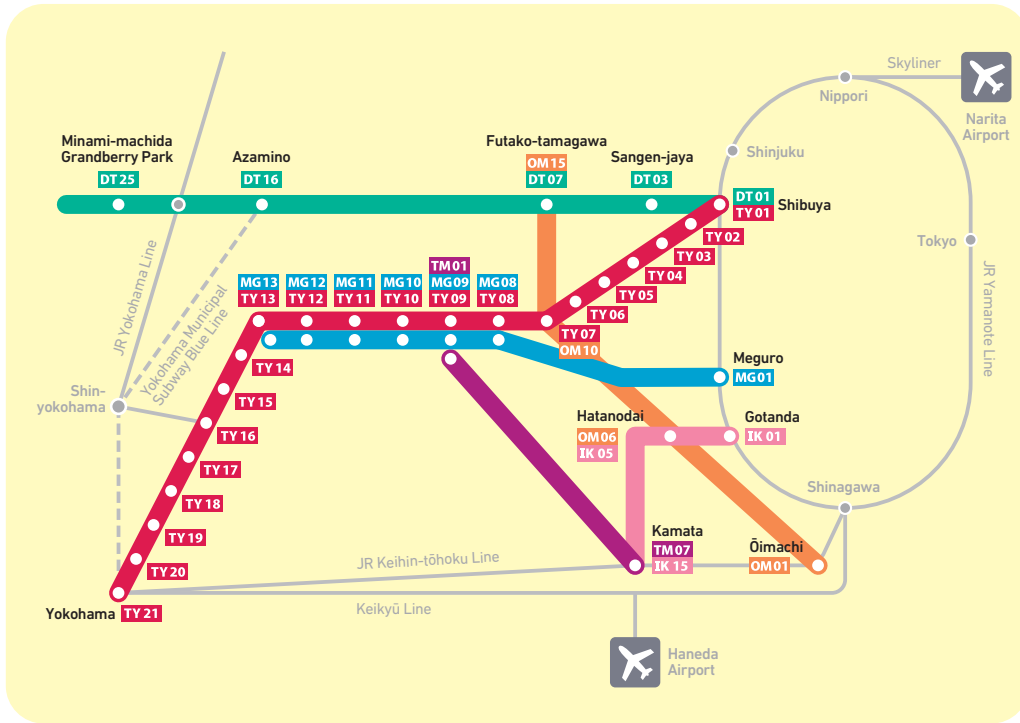

Wi-Fi Spots

- TY Tōyoko Line 東横線**
- TY01 Shibuya 渋谷
 - TY02 Daikan-yama 代官山
 - TY03 Naka-meguro 中目黒
 - TY04 Yūtenji 祐天寺
 - TY05 Gakugei-daigaku 学芸大学
 - TY06 Toritsu-daigaku 都立大学
 - TY07 Jiyūgaoka 自由が丘
 - TY08 Den-en-chōfu 田園調布
 - TY09 Tamagawa 多摩川
 - TY10 Shin-maruko 新丸子
 - TY11 Musashi-kosugi 武蔵小杉
 - TY12 Motosumiyoshi 元住吉
 - TY13 Hiyoshi 日吉
 - TY14 Tsunashima 綱島
 - TY15 Ōkurayama 大倉山
 - TY16 Kikuna 菊名
 - TY17 Myōrenji 妙蓮寺
 - TY18 Hakuraku 白楽
 - TY19 Higashi-hakuraku 東白楽
 - TY20 Tammachi 反町
 - TY21 Yokohama 横浜

- MG Meguro Line 目黒線**
- MG01 Meguro 目黒
 - MG08 Den-en-chōfu 田園調布
 - MG09 Tamagawa 多摩川
 - MG10 Shin-maruko 新丸子
 - MG11 Musashi-kosugi 武蔵小杉
 - MG12 Motosumiyoshi 元住吉
 - MG13 Hiyoshi 日吉
- DT Den-en-toshi Line 田園都市線**
- DT01 Shibuya 渋谷
 - DT03 Sangen-jaya 三軒茶屋
 - DT07 Futako-tamagawa 二子玉川
 - DT16 Azamino あざみ野
 - DT25 Minami-machida Grandberry Park 南町田グランベリーパーク

- OM Ōimachi Line 大井町線**
- OM01 Ōimachi 大井町
 - OM06 Hatanodai 旗の台
 - OM10 Jiyūgaoka 自由が丘
 - OM15 Futako-tamagawa 二子玉川
- IK Ikegami Line 池上線**
- IK01 Gotanda 五反田
 - IK05 Hatanodai 旗の台
 - IK15 Kamata 蒲田
- TM Tōkyū Tamagawa Line 東急多摩川線**
- TM01 Tamagawa 多摩川
 - TM07 Kamata 蒲田

Visit Tokyu-Line FREE Wi-Fi

- 1 By registering your email address or social network account, you can easily access the Internet on your smartphone, tablet, or other device. メールアドレスやSNSアカウントによる認証を行うことで、スマートフォンやタブレットなどの端末を簡単にインターネット接続することができます。
- 2 A free Wi-Fi service offering 60 min per session, with unlimited sessions. 1回60分。回数の制限はなく、無料でご利用いただけます。
- 3 Users just need to register with their email address or a social network account. メールアドレスもしくはSNSアカウントをご登録いただく必要があります。
- 4 Free Wi-Fi is only available to those who agree to the terms of use. 利用規約に同意いただいた方のみ、ご利用いただけます。