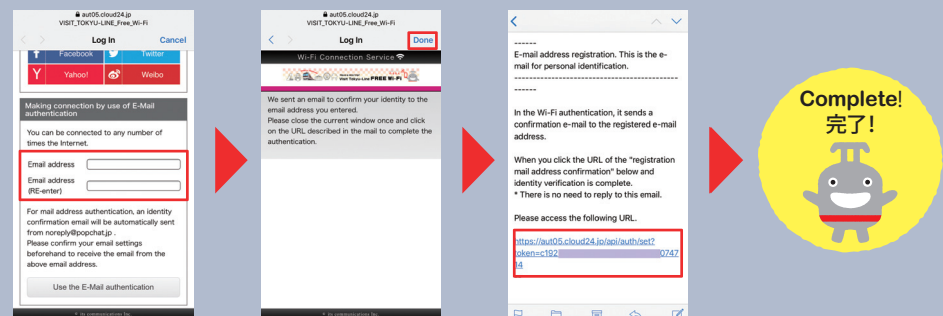

②Email address

Enter an email address
linked to your device
端末で受信できる
メールアドレスを入力

Select "Done" to send an
email to your device
この画面が表示されたら
Doneボタンを押し、
メールを確認する

Open the email and click the
link to complete login
受信したメールのURLを開けば、
メール認証が完了