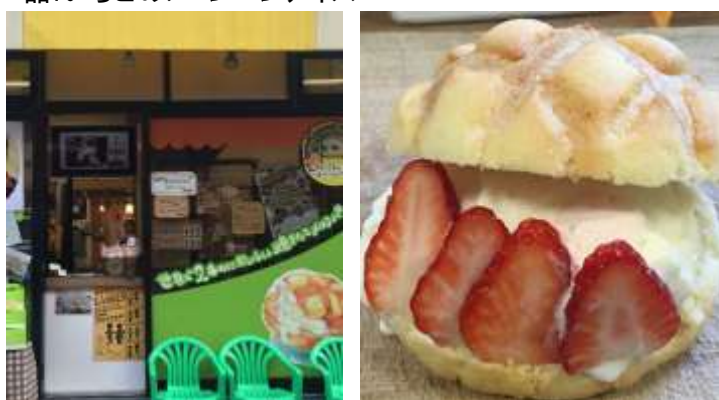

特典: 1,000円(税抜)以上お買い上げで、ブルームスおすすめの焼き菓子1個、またはドリップコーヒー1杯分プレゼント。

商品: いちごのチーズタルト・いちごのコンフィチュール(予定)

店舗名:「世界で2番めに美味しい焼きたてメロンパンアイス 自由が丘店」

特典: いちごのメロンパンアイス1つにつき50円引き。

商品: いちごのメロンパンアイス

施設名:「越谷いちごタウン」

特典: 4月8日(金)から28日(木)の期間中、入園料を割引(4月16日、17日除く)