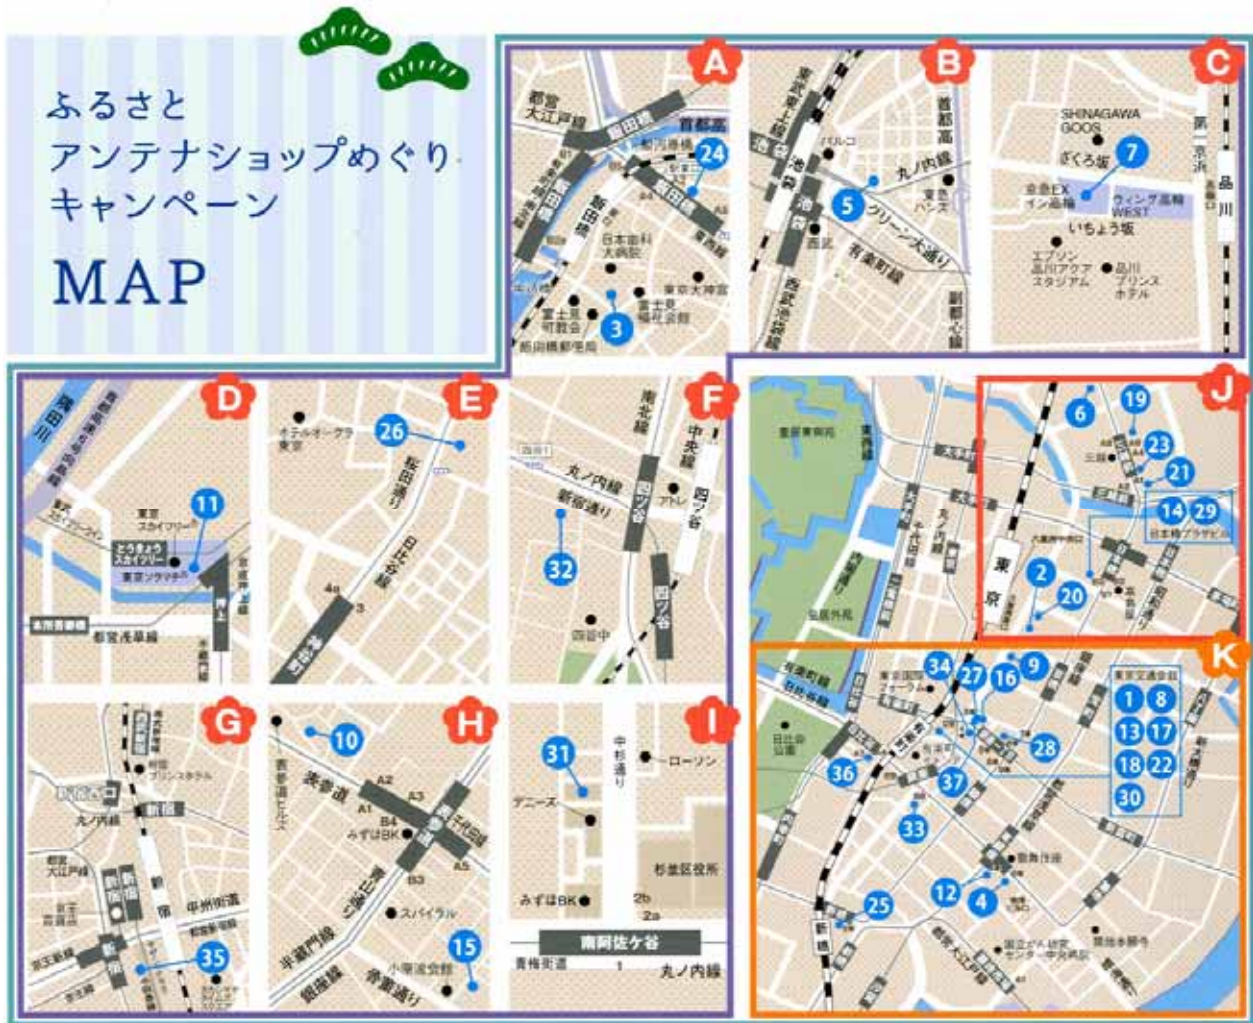

さらに、パンフレットに付いている「スタンプラリーカード」に、参加37店の中から異なるお店のスタンプを3つを集めて応募すると、**抽選で参加各店からの特産品が当たります**。

また、前回に引き続き3スタンプに加えスタンプを5つ集めて応募すると抽選で「**ご当地キャラクターグッズ**」と「**鉄道グッズ**」の詰め合わせをプレゼントいたします。

スタンプ押印にあたってはエリア等の条件がございます。詳細はパンフレットにてご確認ください

### 5. 駅頭キャンペーンの実施

キャンペーン期間中の下記日程につきまして駅構内でパンフレット・観光案内などの配布を実施します。

月日	時間	会社	駅	参加予定アンテナショップ
7月19日	10:30～	東京メトロ	銀座駅	三重テラス 長崎県物産振興協会東京支所 いきいき富山館 香川・愛媛せとうち旬彩館
	13:30～	京王電鉄	渋谷駅	佐賀うまか市場どがんね
7月24日	10:30～	東京都交通局	日比谷駅	銀座熊本館 鹿児島県東京事務所
7月29日	10:30～	北総鉄道・新京成電鉄・東武鉄道	新鎌ヶ谷駅	
8月5日	10:30～	東京メトロ	銀座駅	ゆめぶらざ滋賀 奈良まほろば館 福井県東京事務所 いわて銀河プラザ
	13:30～	東京都交通局	日比谷駅	徳島県東京本部 ぐんま総合情報センター
8月6日	10:30～	京成電鉄	船橋駅	
	13:30～	首都圏新都市鉄道(つくばエクスプレス) 東武鉄道	北千住駅	

印はアンテナショップの参加はございませんが、パンフレットの配布を鉄道各社局合同で行います。また、配布するアンテナショップは変更になる場合があります。

パンフレット・観光案内の配布はなくなり次第終了します。

【別紙】

1. エリア別マップ

2. 参加アンテナショップ一覧

番号	ショップ名	クーポン 対象店舗	番号	ショップ名	クーポン 対象店舗
1	北海道どさんこプラザ		19	三重テラス	
2	北海道フードスト八重洲店		20	京都館	
3	あおり北彩館		21	奈良まほろば館	
4	いわて銀河プラザ		22	わかやま紀州館	
5	宮城ふるさとプラザ		23	にほんばし島根館	
6	日本橋ふくしま館MIDETTE		24	なっ!とくしま 飯田橋三丁目店	
7	あきた美彩館		25	香川・愛媛せとうち旬彩館	
8	秋田ふるさと館		26	なっ!とくしま 虎ノ門巴町店	
9	福島県八重洲観光交流館		27	まるごと高知	
10	表参道・新潟館ネスパス		28	広島ブランドショップTAU	
11	とちまるショップ		29	おいでませ山口館	
12	ぐんまちゃん家		30	徳島・香川トモニ市場	
13	いきいき富山館		31	佐賀うまか市場(竹八 南阿佐ヶ谷店内)	
14	富士の国やまなし館		32	長崎よかもんショップ・四ツ谷	
15	ふくい南青山291		33	銀座熊本館	
16	食の國 福井館		34	坐来 大分	
17	Shizuoka Mt.Fuji Green-tea Plaza 静岡県東京観光案内所		35	新宿みやざき館 KONNE	
18	ゆめぱらざ滋賀		36	かごしま遊楽館	
			37	銀座わしたショップ	