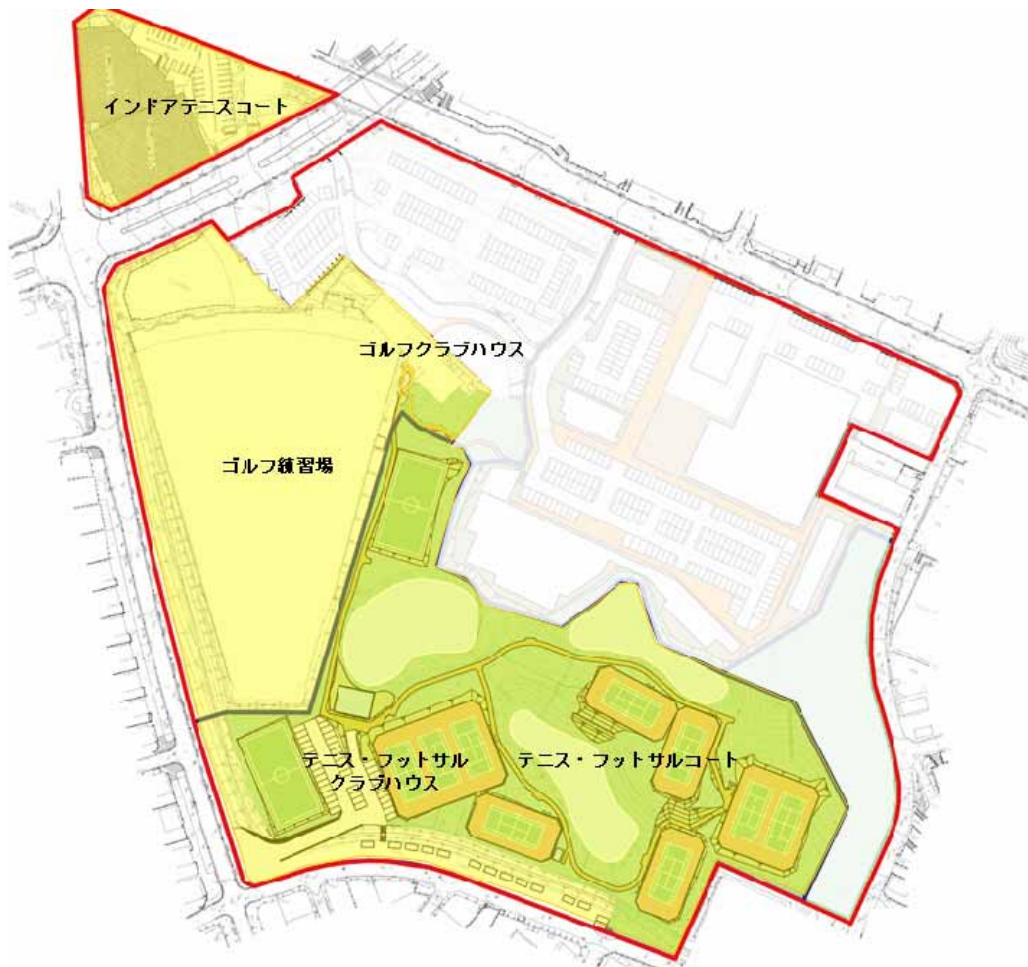

【別紙3】 スポーツエリア 概要(営業中)

	施設名	詳細
1	東急あざみ野ゴルフガーデン (東急嶮山スポーツガーデンゴルフレンジは 10月1日より名称を変更いたします)	ゴルフレンジ(全長210ヤード、88打席)、 スクール専用レンジ、練習用バンカー
2	東急あざみ野テニスガーデン	アウトドアコート9面 インドアコート3.5面
3	アディダスフットサルパークあざみ野 J-フロンテッジフットボールスクールあざみ野	コート2面(38m×19m、人工芝[ロングパイル人工芝]、 照明)、男女ロッカー/シャワー完備

運営会社:東急スポーツシステム株式会社

スポーツエリア 配置図

以上