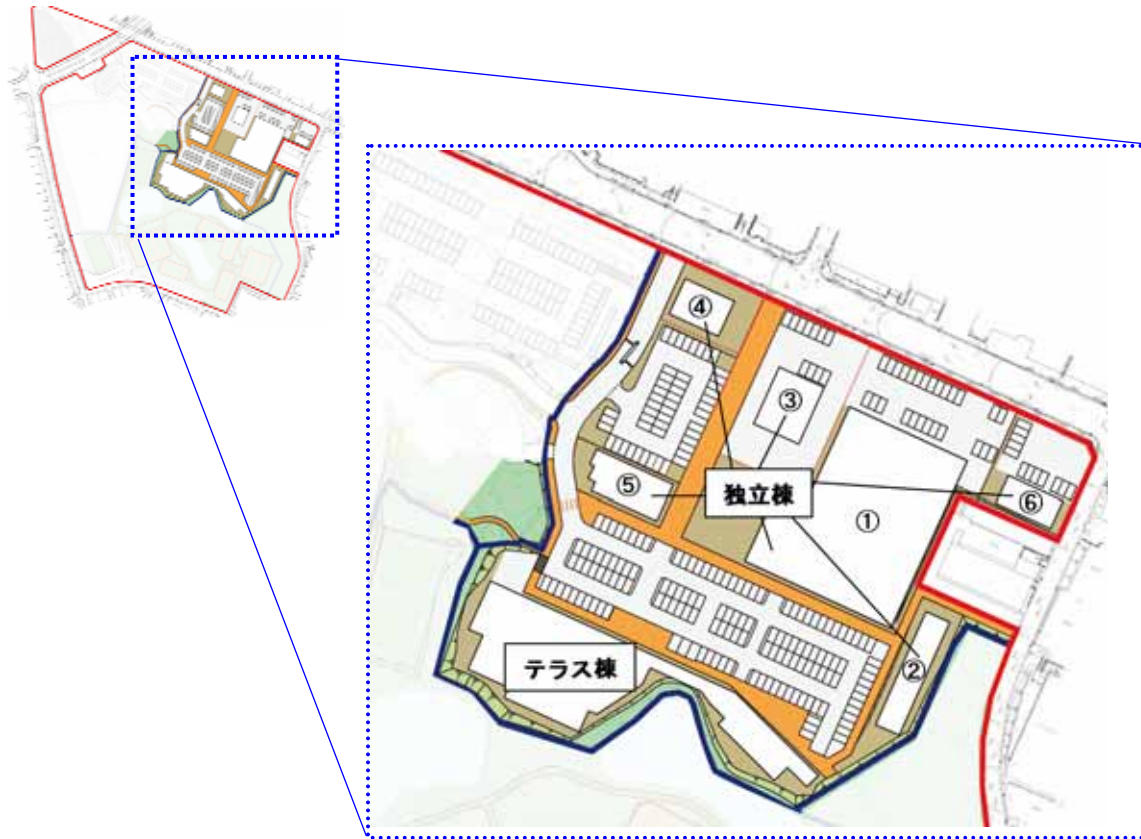

## 【別紙1】「あざみ野ガーデンズ」概要

所在地	神奈川県横浜市青葉区大場町704番1他
敷地面積	約78,565㎡
駐車場台数	約500台
店舗数	商業エリア 16店舗 スポーツエリア ゴルフレンジ・テニスコート・フットサルコート
開業	2013年10月初旬(予定)
施設の特徴	

- ・ 新たに加わる店舗とスポーツ施設との融合により、施設利用者の利便性を高め、より身近なアクティブライフを提供します。お気軽にお立ち寄りいただけるよう、ファーマーズマーケット（生鮮食品販売）やライフスタイルショップ（生活雑貨・DIY・園芸）、回転寿司、カフェなどデイリーユースのテナントを誘致しました。
- ・ スポーツやDIYなど新しい趣味の場を発信します。また、地元野菜も取り扱うファーマーズマーケットやワークショップの開催などにより、地域の皆さまに末長く愛される地域密着型施設を目指します。
- ・ 旧ゴルフショートコースの樹木や池に配慮し、低層の建物を計画することでゆとりある憩いの空間を提供します。

## 位置図

## 全体配置図

【別紙2】商業エリア 概要

商業エリア 配置図

テラス棟イメージパース

実際の計画と異なる場合があります。

## 主なテナント紹介