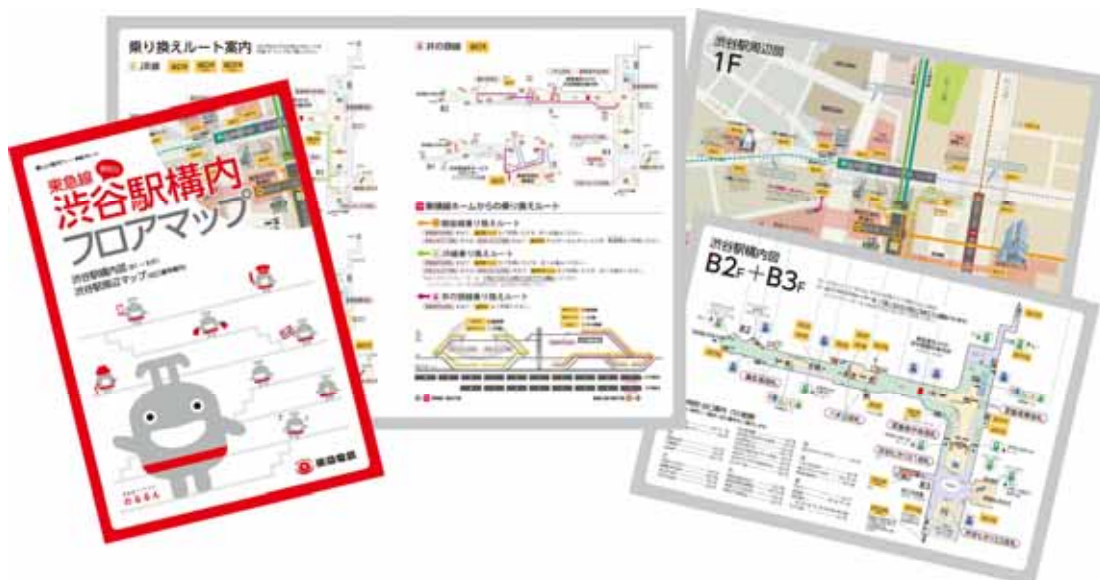

2013年6月25日

「渋谷駅構内フロアマップ」を無料発行します。

～ 渋谷駅を分かりやすく、便利にご利用いただけるよう努めてまいります。～

東京急行電鉄株式会社

当社は、お客さまが渋谷駅をより分かりやすくご利用いただけるよう、「東急線渋谷駅構内フロアマップ」(以下、フロアマップ)を発行し、6月26日(水)から渋谷駅をはじめ東急線各駅で無料配布します。また、同日からスマートフォン向けアプリ「東急線アプリ」でも、フロアマップの配信を開始します。

このフロアマップは、東急線渋谷駅の各階平面図とあわせて駅周辺・広域図に地上出口とその番号を記載し、渋谷区役所などの公共施設や商業施設など渋谷駅周辺施設への動線を分かりやすく記載したほか、各改札口からJR線・東京メトロ銀座線・京王井の頭線それぞれの乗り換えルートを記載するなど、構造が複雑な東急線渋谷駅の構内を、改札階から地上まで分かりやすく表現したフロアマップです。

また、当社と東京メトロは、渋谷駅を便利で快適にご利用いただくため、東口広場(出入口9番)に、2013年内を目途に下りエスカレーターを設置する予定です。さらには、渋谷駅をご利用する全てのお客さまに快適にご利用いただける駅を目指して、バリアフリー化工事を推進し、昇降機の増設を鋭意進めていきます。

今後も、渋谷駅をご利用のお客さまにとって、分かりやすいご案内ならびに便利で快適にご利用いただけるよう努めていきます。

「東急線渋谷駅構内フロアマップ」および「東急線アプリ」の詳細は別紙のとおりです。

以上

「フロアマップ」表紙・中面

【別紙 1】

東急線渋谷駅構内フロアマップの詳細

- | | |
|--------|---|
| 1.発行日 | 2013年6月26日(水) |
| 2.配布場所 | 東急線各駅 |
| 3.発行部数 | 15万部 |
| 4.サイズ他 | B5 8ページ |
| 5.発行元 | 東京急行電鉄株式会社 |
| 6.内 容 | 乗り換えルート案内
(JR線、銀座線、井の頭線、東横線ホームからの乗り換えルート)
渋谷駅広域図
渋谷駅周辺図
渋谷駅構内図
渋谷駅周辺地区開発計画 |

詳細は別添の「東急線渋谷駅構内フロアマップ」をご参照ください。

【別紙 2】

スマートフォン向けアプリ「東急線アプリ」での配信

6月26日(水)より、スマートフォン向けアプリ「東急線アプリ」上で「東急線渋谷駅構内フロアマップ」をご覧いただけます。「東急線アプリ」の利用方法については、以下の通りです。

1. 利用料 無料(ダウンロードにかかる通信費はお客さまのご負担となります)

2. ダウンロード方法

Android : Google Playよりダウンロード