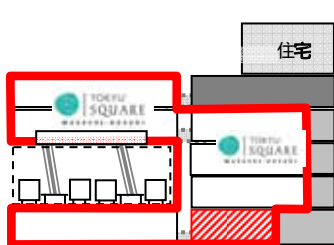

## デジタルサイネージ

建物の屋内外に計24台のモニターを設置し、館内の最新情報をリアルタイムに配信します。また、レストランフロアに設置するモニター1台には、カメラ型センサーを搭載、お客さまの動きに合わせて、映像が変化するなど、レストランでお席をお待ちのお客さまにも楽しく時間を過ごせるような遊びを仕掛けています。

## ホームページ

プレサイトを本日付でオープンしました。

URL: [www.kosugi-square.com](http://www.kosugi-square.com)

以 上

【別紙2-1】

武蔵小杉東急スクエア店舗一覧

西街区再開発建物 1F

出来立て・作りたて・わくわく・ドキドキを提供する東急フードショースライスをはじめ、駅直結で便利に立ち寄れるベーカリーなど、地域で一番の食ゾーンを形成、地元のお客さまの毎日の食卓をサポートします。