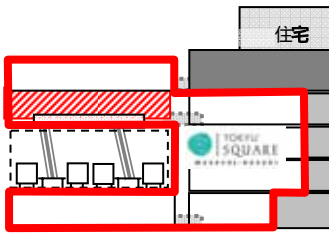

【別紙2-4】

東急武蔵小杉駅ビル 4F

駅ホーム上部に新設される改札口に直結するレストランフロアには、気軽におひとりさまからご利用いただけるカフェや、家族団欒の席にも対応できる店舗まで、和洋中バラエティ豊かな飲食ゾーンを形成し、多様な飲食ニーズに応えます。

新設改札に直結。  
西街区再開発建物4Fと接続。  
展望デッキの設置。

会社名	店舗名	業種
(株)ティーケーエス	味のデパート MARUKAMI	回転寿司・居酒屋
(株)イメージネットワーク	韓国酒家・韓国家庭料理 吾照里	韓国料理
(株)ビー・ワイ・オー	おぼんdeごはん	和洋定食・カフェ
(株)ビー・ワイ・オー	創作うどんと釜飯 かかや	うどん・釜飯
ジローレストランシステム(株)	ポルケッタ	イタリアン
(株)リン・クルー	こて吉	お好み焼き・鉄板焼き
(株)商業藝術	めん、色いろ。いつでも、おやつ。	パスタ・カフェ
カフェ・カンパニー(株)	WIRED CAFE	カフェ
(株)ノース・フィールド	洋食亭ブラームス	洋食
(株)日本レストランエンタプライズ	野菜を食べるカレー camp express	カレー
(株)グリーンハウスフーズ	恵比寿かつ彩	とんかつ
(株)南国酒家	広東炒麺 南国酒家	中国料理