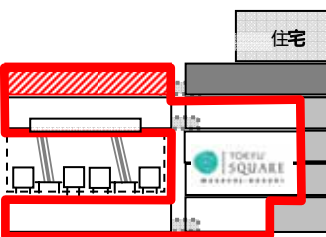

【別紙2-4】

東急武蔵小杉駅ビル 4F

駅ホーム上部に新設される改札口に直結するレストランフロアには、気軽におひとりさまからご利用いただけるカフェや、家族団欒の席にも対応できる店舗まで、和洋中バラエティ豊かな飲食ゾーンを形成し、多様な飲食ニーズに応えます。

新設改札に直結。  
西街区再開発建物4Fと接続。  
展望デッキの設置。

会社名	店舗名	業種
(株)ティーケーエス	味のデパート MARUKAMI	回転寿司・居酒屋
(株)イメージネットワーク	韓国酒家・韓国家庭料理 吾照里	韓国料理
(株)ビー・ワイ・オー	おぼんdeごはん	和洋定食・カフェ
(株)ビー・ワイ・オー	創作うどんと釜飯 かかや	うどん・釜飯
ジローレストランシステム(株)	ポルケッタ	イタリアン
(株)リン・クルー	こて吉	お好み焼き・鉄板焼き
(株)商業藝術	めん、色いろ。いつでも、おやつ。	パスタ・カフェ
カフェ・カンパニー(株)	WIRED CAFE	カフェ
(株)ノース・フィールド	洋食亭ブラームス	洋食
(株)日本レストランエンタプライズ	野菜を食べるカレー camp express	カレー
(株)グリーンハウスフーズ	恵比寿かつ彩	とんかつ
(株)南国酒家	広東炒麺 南国酒家	中国料理

東急武蔵小杉駅ビル 5F

「育児」や「家事」、「仕事」などで忙しい女性にも嬉しい駅直結の保育施設と、美容室・リラクゼーションなどのサービス店舗で、お客さまの癒しの時間をサポートします。

西街区再開発建物5F(川崎市立中原図書館)と接続。

会社名	店舗名	業種
(株)ポピンズ	ポピンズナーサリースクール	認可保育所(予定)
(株)キッズベースキャンプ	キッズベースキャンプ	学童保育
(株)栄光	栄光ゼミナール/栄光サイエンスラボ	学習塾
(株)富士通パーソナルズ	くものきょうしつ	講習教室・イベントスペース
(株)田谷	TAYA	美容室
(株)アプレラブリュイ	APRES LA PLUIE	ネイルサロン
(株)ボディワーク	リラクゼーションスペース ラフィネ	リラクゼーション
ラ・シルエット(株)	シルエット	眉&まつ毛専門サロン
HOYA(株)	アイシティ	コンタクト