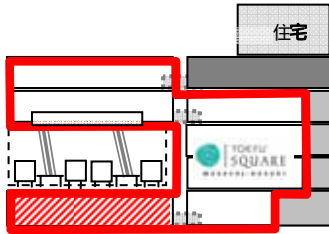

【別紙2-4】

東急武蔵小杉駅ビル 4F

駅ホーム上部に新設される改札口に直結するレストランフロアには、気軽におひとりさまからご利用いただけるカフェや、家族団欒の席にも対応できる店舗まで、和洋中バラエティ豊かな飲食ゾーンを形成し、多様な飲食ニーズに応えます。

新設改札に直結。  
西街区再開発建物4Fと接続。  
展望デッキの設置。

会社名	店舗名	業種
(株)ティーケーエス	味のデパート MARUKAMI	回転寿司・居酒屋
(株)イメージネットワーク	韓国酒家・韓国家庭料理 吾照里	韓国料理
(株)ビー・ワイ・オー	おぼんdeごはん	和洋定食・カフェ
(株)ビー・ワイ・オー	創作うどんと釜飯 かかや	うどん・釜飯
ジローレストランシステム(株)	ポルケッタ	イタリアン
(株)リン・クルー	こて吉	お好み焼き・鉄板焼き
(株)商業藝術	めん、色いろ。いつでも、おやつ。	パスタ・カフェ
カフェ・カンパニー(株)	WIRED CAFE	カフェ
(株)ノース・フィールド	洋食亭ブラームス	洋食
(株)日本レストランエンタプライズ	野菜を食べるカレー camp express	カレー
(株)グリーンハウスフーズ	恵比寿かつ彩	とんかつ
(株)南国酒家	広東炒麺 南国酒家	中国料理

東急武蔵小杉駅ビル 5F

「育児」や「家事」、「仕事」などで忙しい女性にも嬉しい駅直結の保育施設と、美容室・リラクゼーションなどのサービス店舗で、お客さまの癒しの時間をサポートします。

西街区再開発建物5F(川崎市立中原図書館)と接続。

会社名	店舗名	業種
(株)ポピンズ	ポピンズナーサリースクール	認可保育所(予定)
(株)キッズベースキャンプ	キッズベースキャンプ	学童保育
(株)栄光	栄光ゼミナール/栄光サイエンスラボ	学習塾
(株)富士通パーソナルズ	くものきょうしつ	講習教室・イベントスペース
(株)田谷	TAYA	美容室
(株)アプレラブリュイ	APRES LA PLUIE	ネイルサロン
(株)ボディワーク	リラクゼーションスペース ラフィネ	リラクゼーション
ラ・シルエット(株)	シルエット	眉&まつ毛専門サロン
HOYA(株)	アイシティ	コンタクト

東急武蔵小杉駅ビル 1F 【ステーションマーケット】

忙しい毎日を送るお客さまに、便利なファストフードや飲食店、コンビニエンスストア・ATMなど、いつも近くにあると便利な店舗を揃えました。

南口イメージ図 実際の計画と異なる場合がございます。

南口改札側 新規出店店舗

会社名	店舗名	業種
(株)みずほ銀行	みずほATMコーナー	ATM
(有)下野重三郎商店	宝くじショップ	宝くじ
(株)ヴィノスやまざき	ヴィノスやまざき	ワイン・雑貨
(株)YUNARI	つけめんTETSU	ラーメン
(株)YUNARI	濃厚博多豚骨たかくら	ラーメン
(株)フレッシュネス	フレッシュネスバーガー	ファストフード
(株)東急グルメフロント	ケンタッキーフライドチキン	ファストフード
(株)ダスキン	ミスタードーナツ	ファストフード