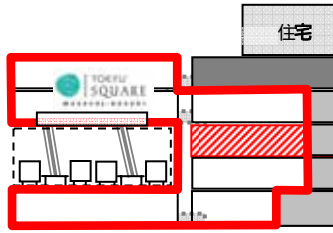

西街区再開発建物 3F

書店や雑貨店・カフェなど、ふらっと寄り道したつもりが、あっという間に時間が過ぎてしまいそうなバラエティに富んだフロアです。カジュアルでデイリー性の高いファッションや生活雑貨など、男女問わずお楽しみいただけます。

会社名	店舗名	業種
(株)有隣堂	有隣堂	書籍・雑誌
(株)レナウン	アーノルドパーマー タイムレス	レディス・メンズ・キッズ
(株)グラフィス	グラニフ	レディス・メンズ・キッズ
東京シャツ(株)	BRICK HOUSE by Tokyo Shirts	メンズ・レディス
(株)エーピーシー・マート	ABC MART	シューズ
(株)マーレマーレ・ジャパン	マーレマーレデイリーマーケット	シューズ
タビオ(株)	靴下屋	靴下
(株)ウェルカム	George s	服飾・生活雑貨・メンズ・レディス
(株)バル	3 COINS	服飾・生活雑貨
(株)ゾフ	Zoff	メガネ・サングラス
河淳(株)	KEYUCA	生活雑貨・カーテン
文商事(株)	神楽坂 茶寮	和カフェ