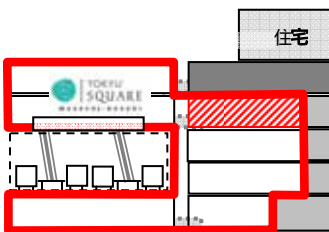

西街区再開発建物 4F

大型専門店のユニクロ・ハンズ ビー・ドコモショップなどが出店、駅直結の施設ならではの幅広いお客さまのニーズに応えます。

東急武蔵小杉駅ビルと直結

会社名	店舗名	業種
(株)ユニクロ	ユニクロ	レディス・メンズ・キッズ
(株)東急ハンズ	ハンズ ビー	生活雑貨
(株)富士通パーソナルズ	ドコモショップ	携帯電話・修理・各種サービス
(株)パレモ	Hare no hi from 木糸土	生活雑貨・レディス・メンズ