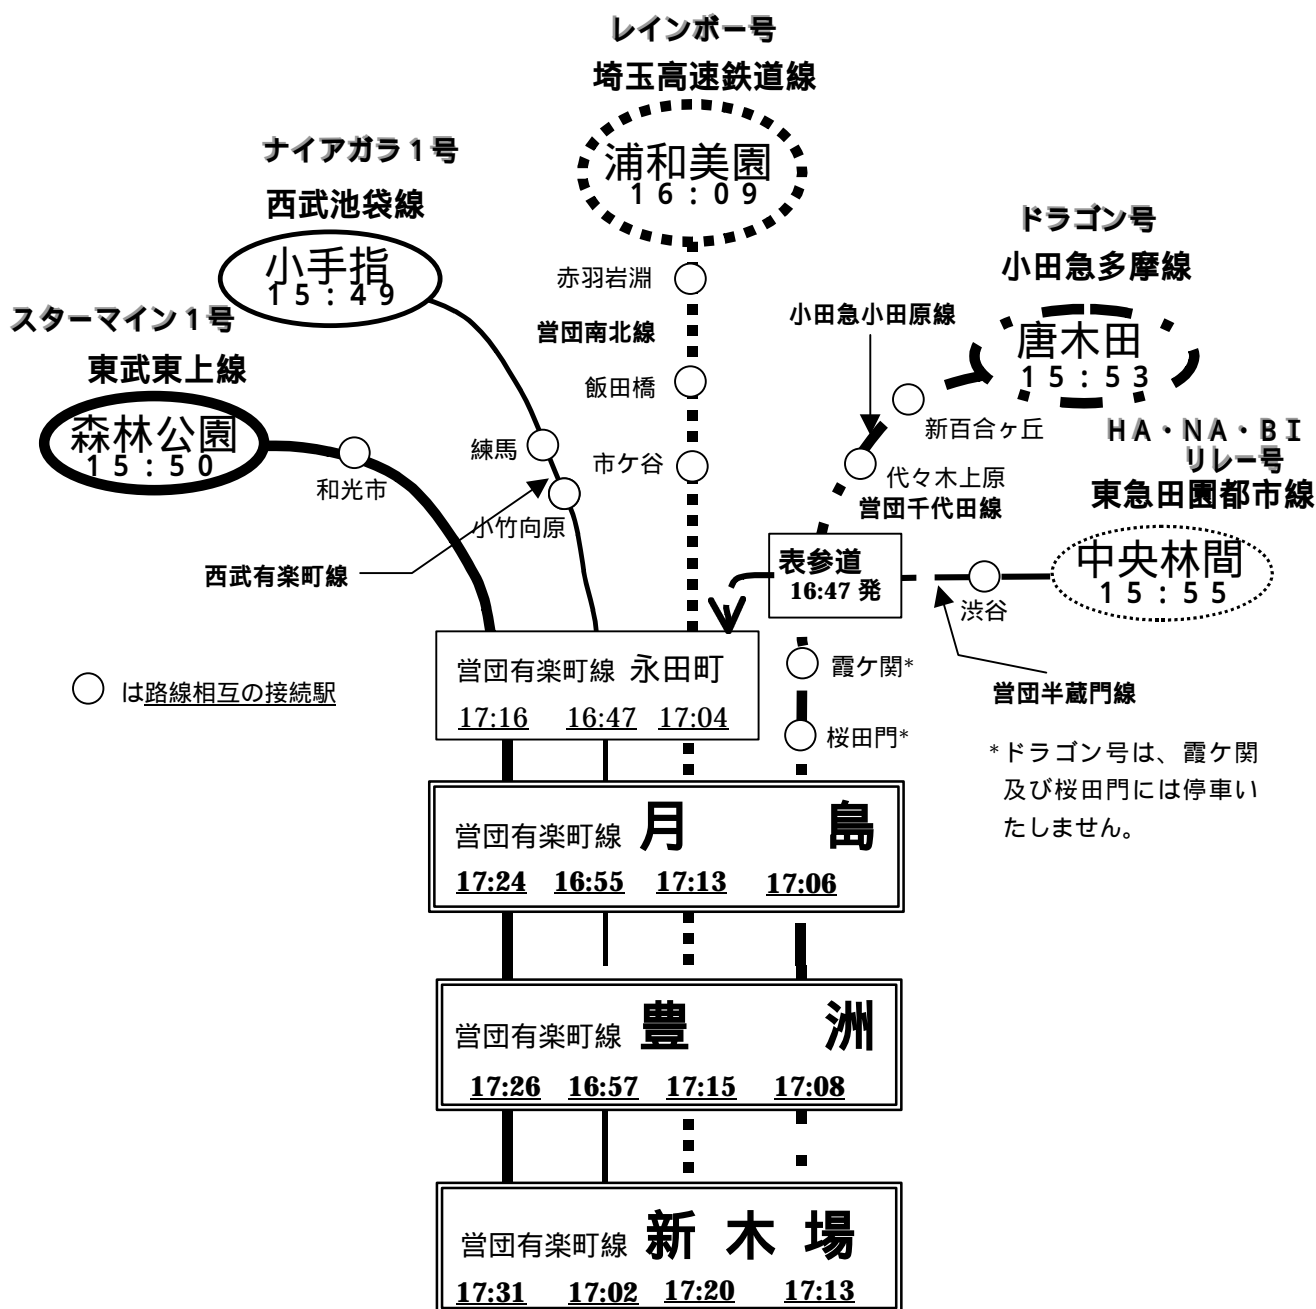

< 直通臨時列車 運行概略図 >

お問い合わせ先

営団地下鉄 (総務部広報課) TEL 03-3837-8277

小田急電鉄株式会社 (広報部) TEL 03-3349-2290

埼玉高速鉄道株式会社 (企画・事業推進室) TEL 048-878-6842

西武鉄道株式会社 (広報部) TEL 042-926-2045

東京急行電鉄株式会社 (広報室) TEL 03-3477-6086

東武鉄道株式会社 (総務部広報センター) TEL 03-3621-5061