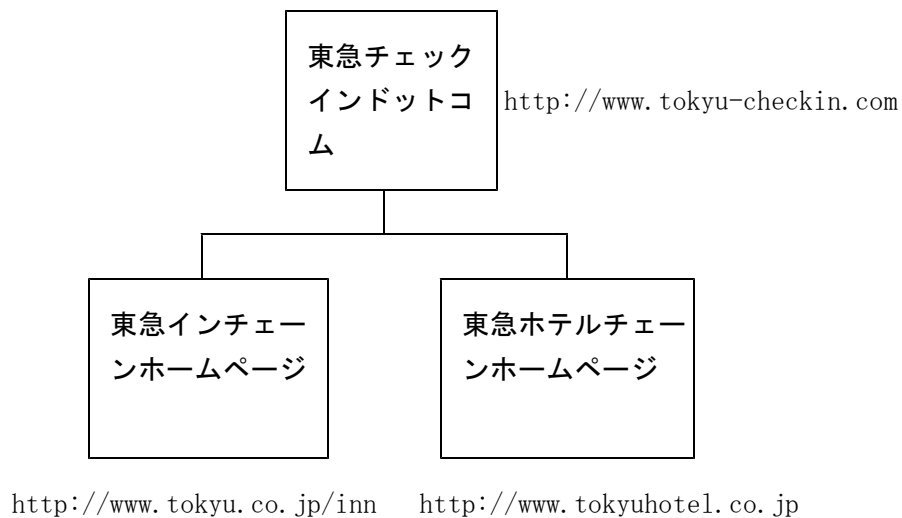

「東急チェックインドットコム」では、両社のホテルを地域別とカテゴリー別（お客さまのご利用形態別）に整理し、お客さまのご希望に応じたホテルが探しやすいようにしています。

そのご利用方法は、

1. 地域からホテルを選ぶ場合

- ① 「東急チェックインドットコム」にアクセスする。
- ② をクリックする。
- ③ ご希望の地域をクリックする。
- ④ 希望ホテルの空室状況を確認する。
- ⑤ 空室がある場合、ホームページ上で予約申し込みを行う。
（「予約画面」で希望の日程、部屋タイプなどを入力）
- ⑥ リアルタイムで予約が確定。

※初めてのご予約の際には氏名、住所、電子メールアドレスなどの「ユーザー登録」が必要です。

2. ご利用形態からホテルを選ぶ場合

- ① 1と同じ。
- ② をクリックする。

③「ビジネス」「リゾート」など、カテゴリの中からご自分のご利用形態に合ったカテゴリをクリックする。

④～⑥1と同じ。

「東急チェックインドットコム」の概要は次のとおりです。

「東急チェックインドットコム」の概要

○開設日：平成12年3月1日（水）

○アドレス：<http://www.tokyu-checkin.com>

○目的：東急インチェーン、東急ホテルチェーンが個々に開設しているインターネットリアルタイム予約システムを統括する窓口としてのホームページを開設することで、入り口を1本化し、利用者の利便性を高め、今後のさらなるインターネットの普及に対応する。

○実施ホテル：東急インチェーン

北見・釧路・帯広・札幌・札幌エクセルホテル東急・サロマ湖東急リゾート・シティ弘前ホテル・酒田・福島・いわき・ホテルグランデコ・渋谷・渋谷エクセルホテル東急（平成12年4月開業予定）・新橋愛宕山・大森・吉祥寺・前橋・ホテル成田東急・新潟・上田・松本・名古屋栄・名古屋丸の内・富山エクセルホテル東急・蓼科東急リゾート・今井浜東急リゾート・京都・和歌山・大阪・新大阪江坂・神戸・松江・広島・下関・徳島・高松・松山・小倉・佐賀・熊本・鹿児島・博多エクセルホテル東急・宮古島東急リゾート 以上43ホテル
※なお、鹿教湯温泉ホテル東急と提携ホテルの伊香保東急ビラ・草津温泉ホテル東急は除く。