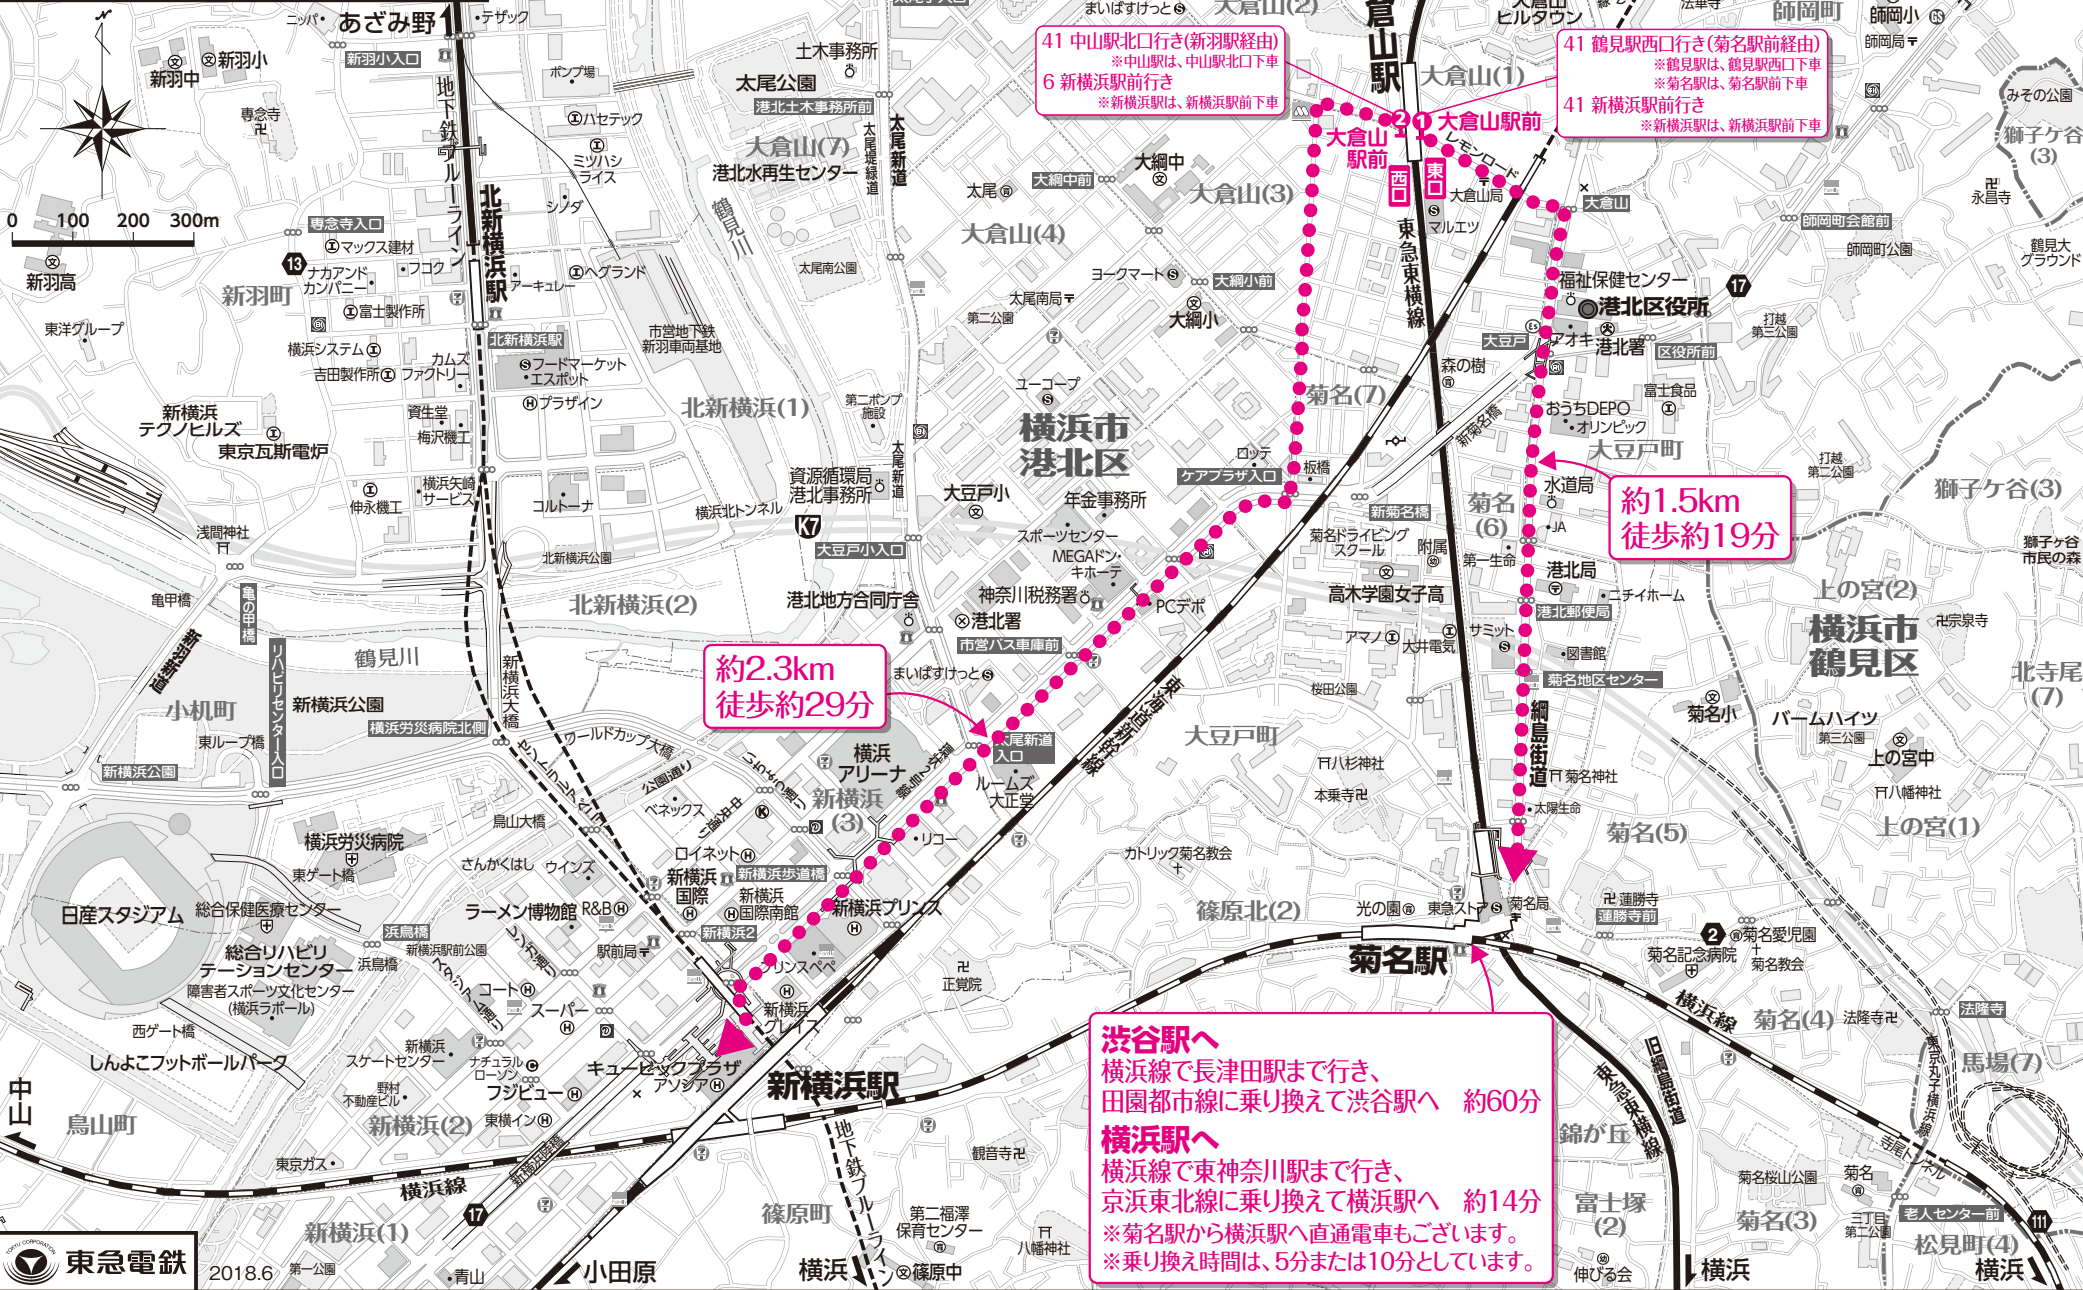

# 大倉山駅近隣の 鉄道・バスご案内

・所要時間は、およその時間です。  
・地図の経年変化などにより、現地とは異なる場合があります。

41 中山駅北口行き(新羽駅経由)  
※中山駅は、中山駅北口下車  
6 新横浜駅前行き  
※新横浜駅は、新横浜駅前下車

41 鶴見駅西口行き(菊名駅前経由)  
※鶴見駅は、鶴見駅西口下車  
※菊名駅は、菊名駅前下車  
41 新横浜駅前行き  
※新横浜駅は、新横浜駅前下車

約2.3km  
徒歩約29分

約1.5km  
徒歩約19分

渋谷駅へ  
横浜線で長津田駅まで行き、  
田園都市線に乗り換えて渋谷駅へ 約60分  
横浜駅へ  
横浜線で東神奈川駅まで行き、  
京浜東北線に乗り換えて横浜駅へ 約14分  
※菊名駅から横浜駅へ直通電車もございます。  
※乗り換え時間は、5分または10分としています。