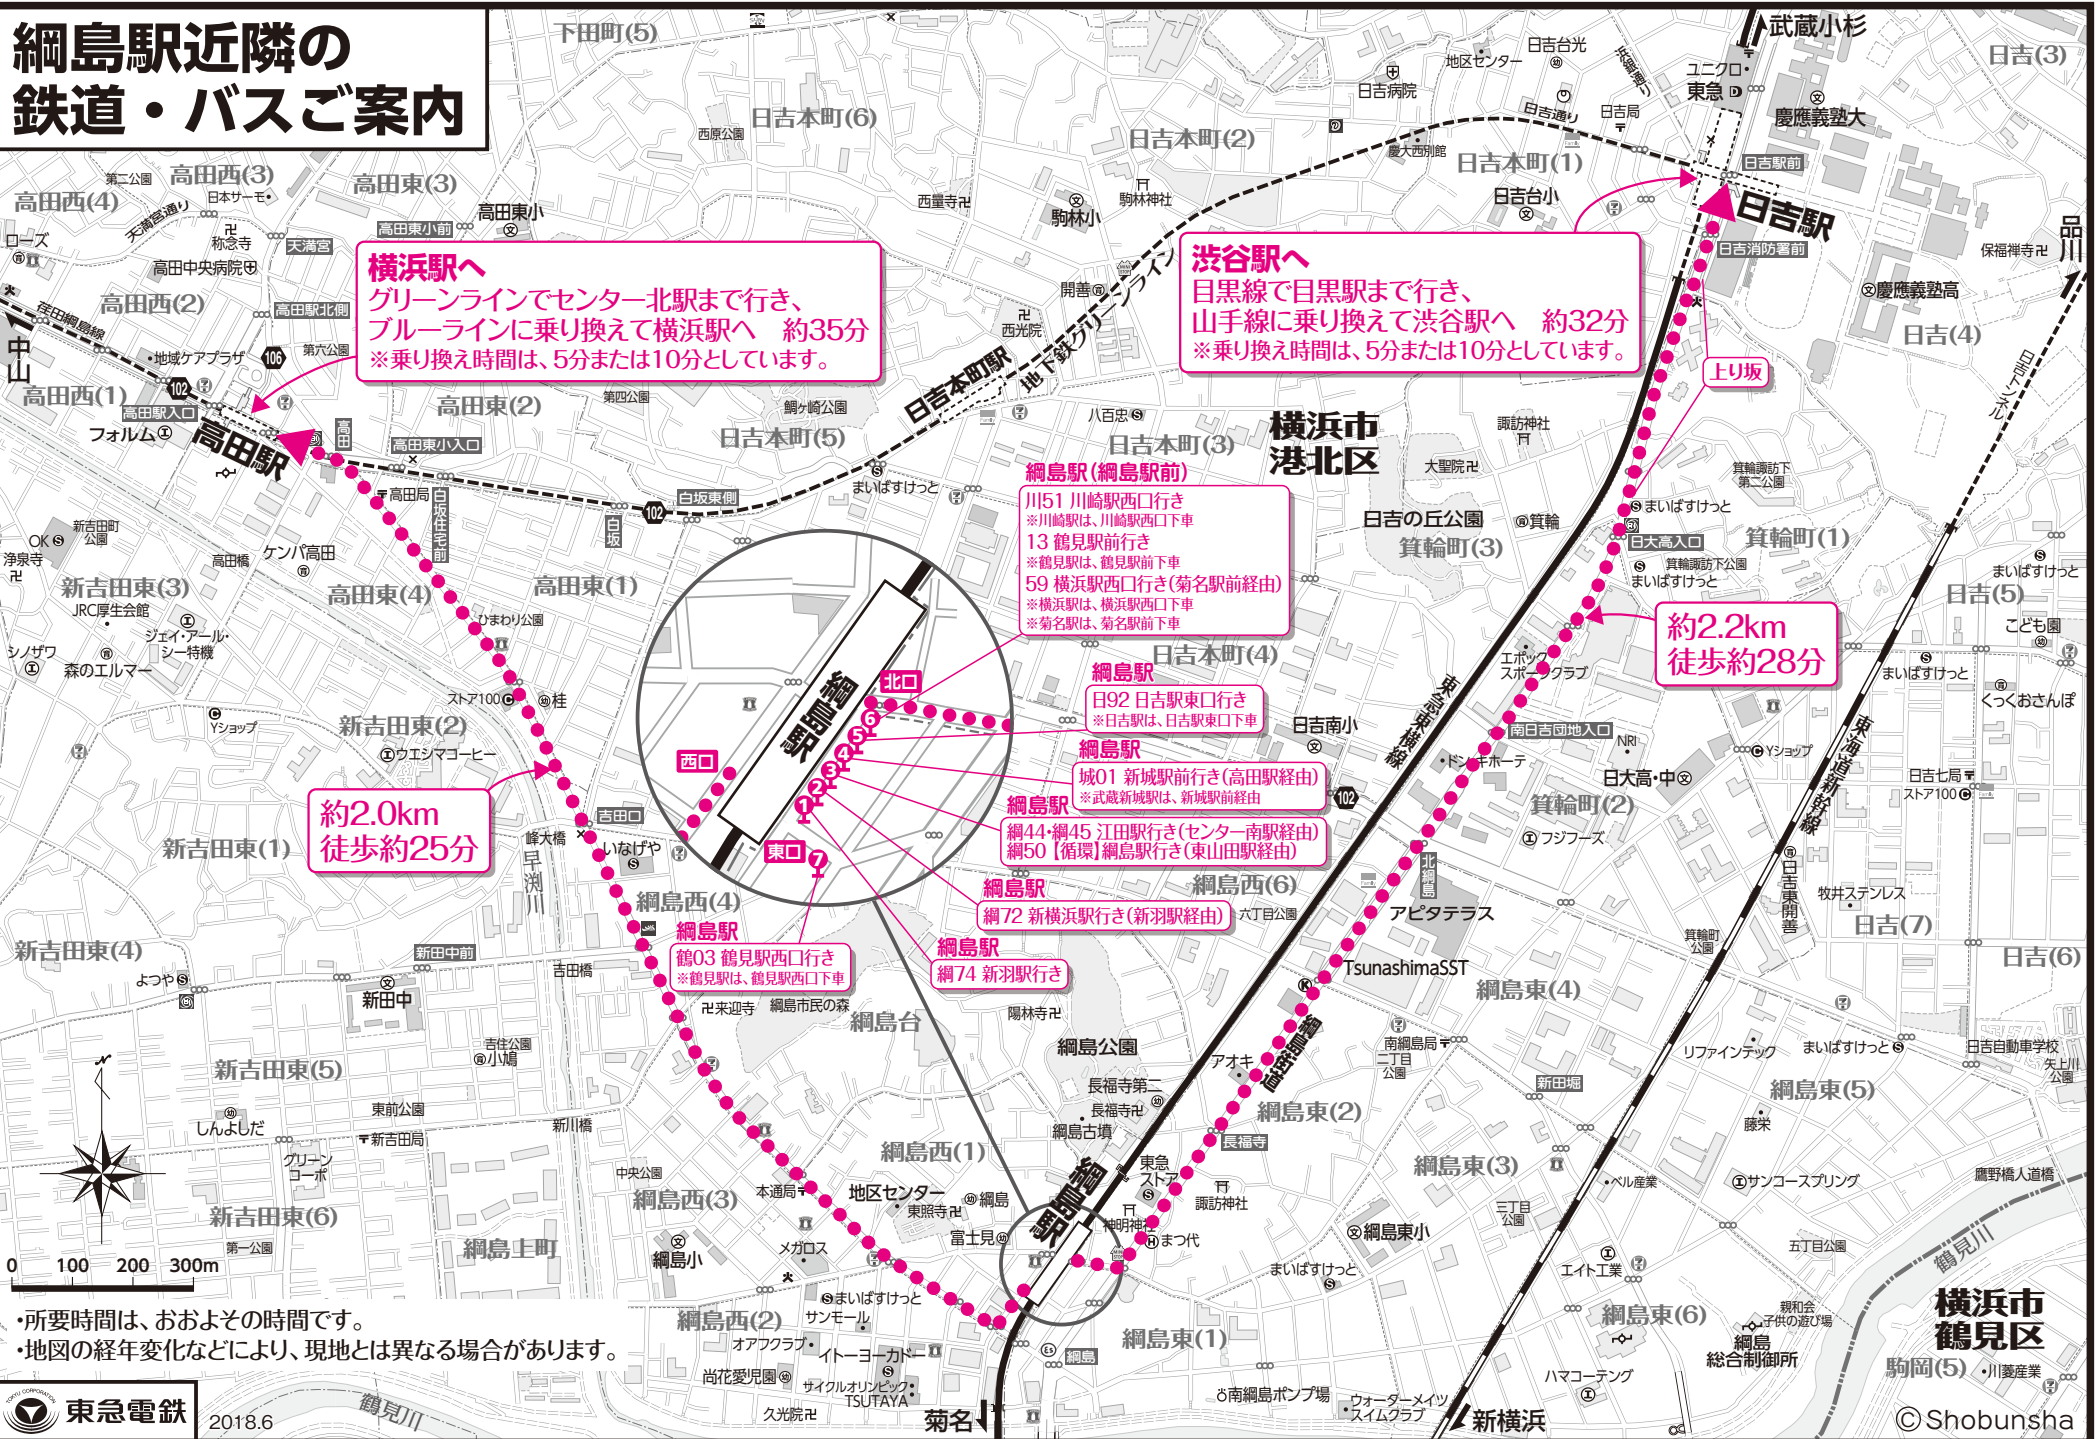

綱島駅近隣の 鉄道・バスご案内

横浜駅へ
グリーンラインでセンター北駅まで行き、ブルーラインに乗り換えて横浜駅へ 約35分
※乗り換え時間は、5分または10分としています。

渋谷駅へ
目黒線で目黒駅まで行き、山手線に乗り換えて渋谷駅へ 約32分
※乗り換え時間は、5分または10分としています。

約2.0km
徒歩約25分

約2.2km
徒歩約28分

綱島駅(綱島駅前)
川51 川崎駅西口行き
※川崎駅は、川崎駅西口下車
13 鶴見駅前行き
※鶴見駅は、鶴見駅前下車
59 横浜駅西口行き(菊名駅前経由)
※横浜駅は、横浜駅西口下車
※菊名駅は、菊名駅前下車

綱島駅
日92 日吉駅東口行き
※日吉駅は、日吉駅東口下車

綱島駅
城01 新城駅前行き(高田駅経由)
※武蔵新城駅は、新城駅前経由

綱島駅
網44・網45 江田駅行き(センター南駅経由)
網50 (循環) 綱島駅行き(東山田駅経由)

綱島駅
網72 新横浜駅行き(新羽駅経由)

綱島駅
網74 新羽駅行き

綱島西(4)
網島駅
鶴03 鶴見駅西口行き
※鶴見駅は、鶴見駅西口下車

・所要時間は、おおよその時間です。
・地図の経年変化などにより、現地とは異なる場合があります。