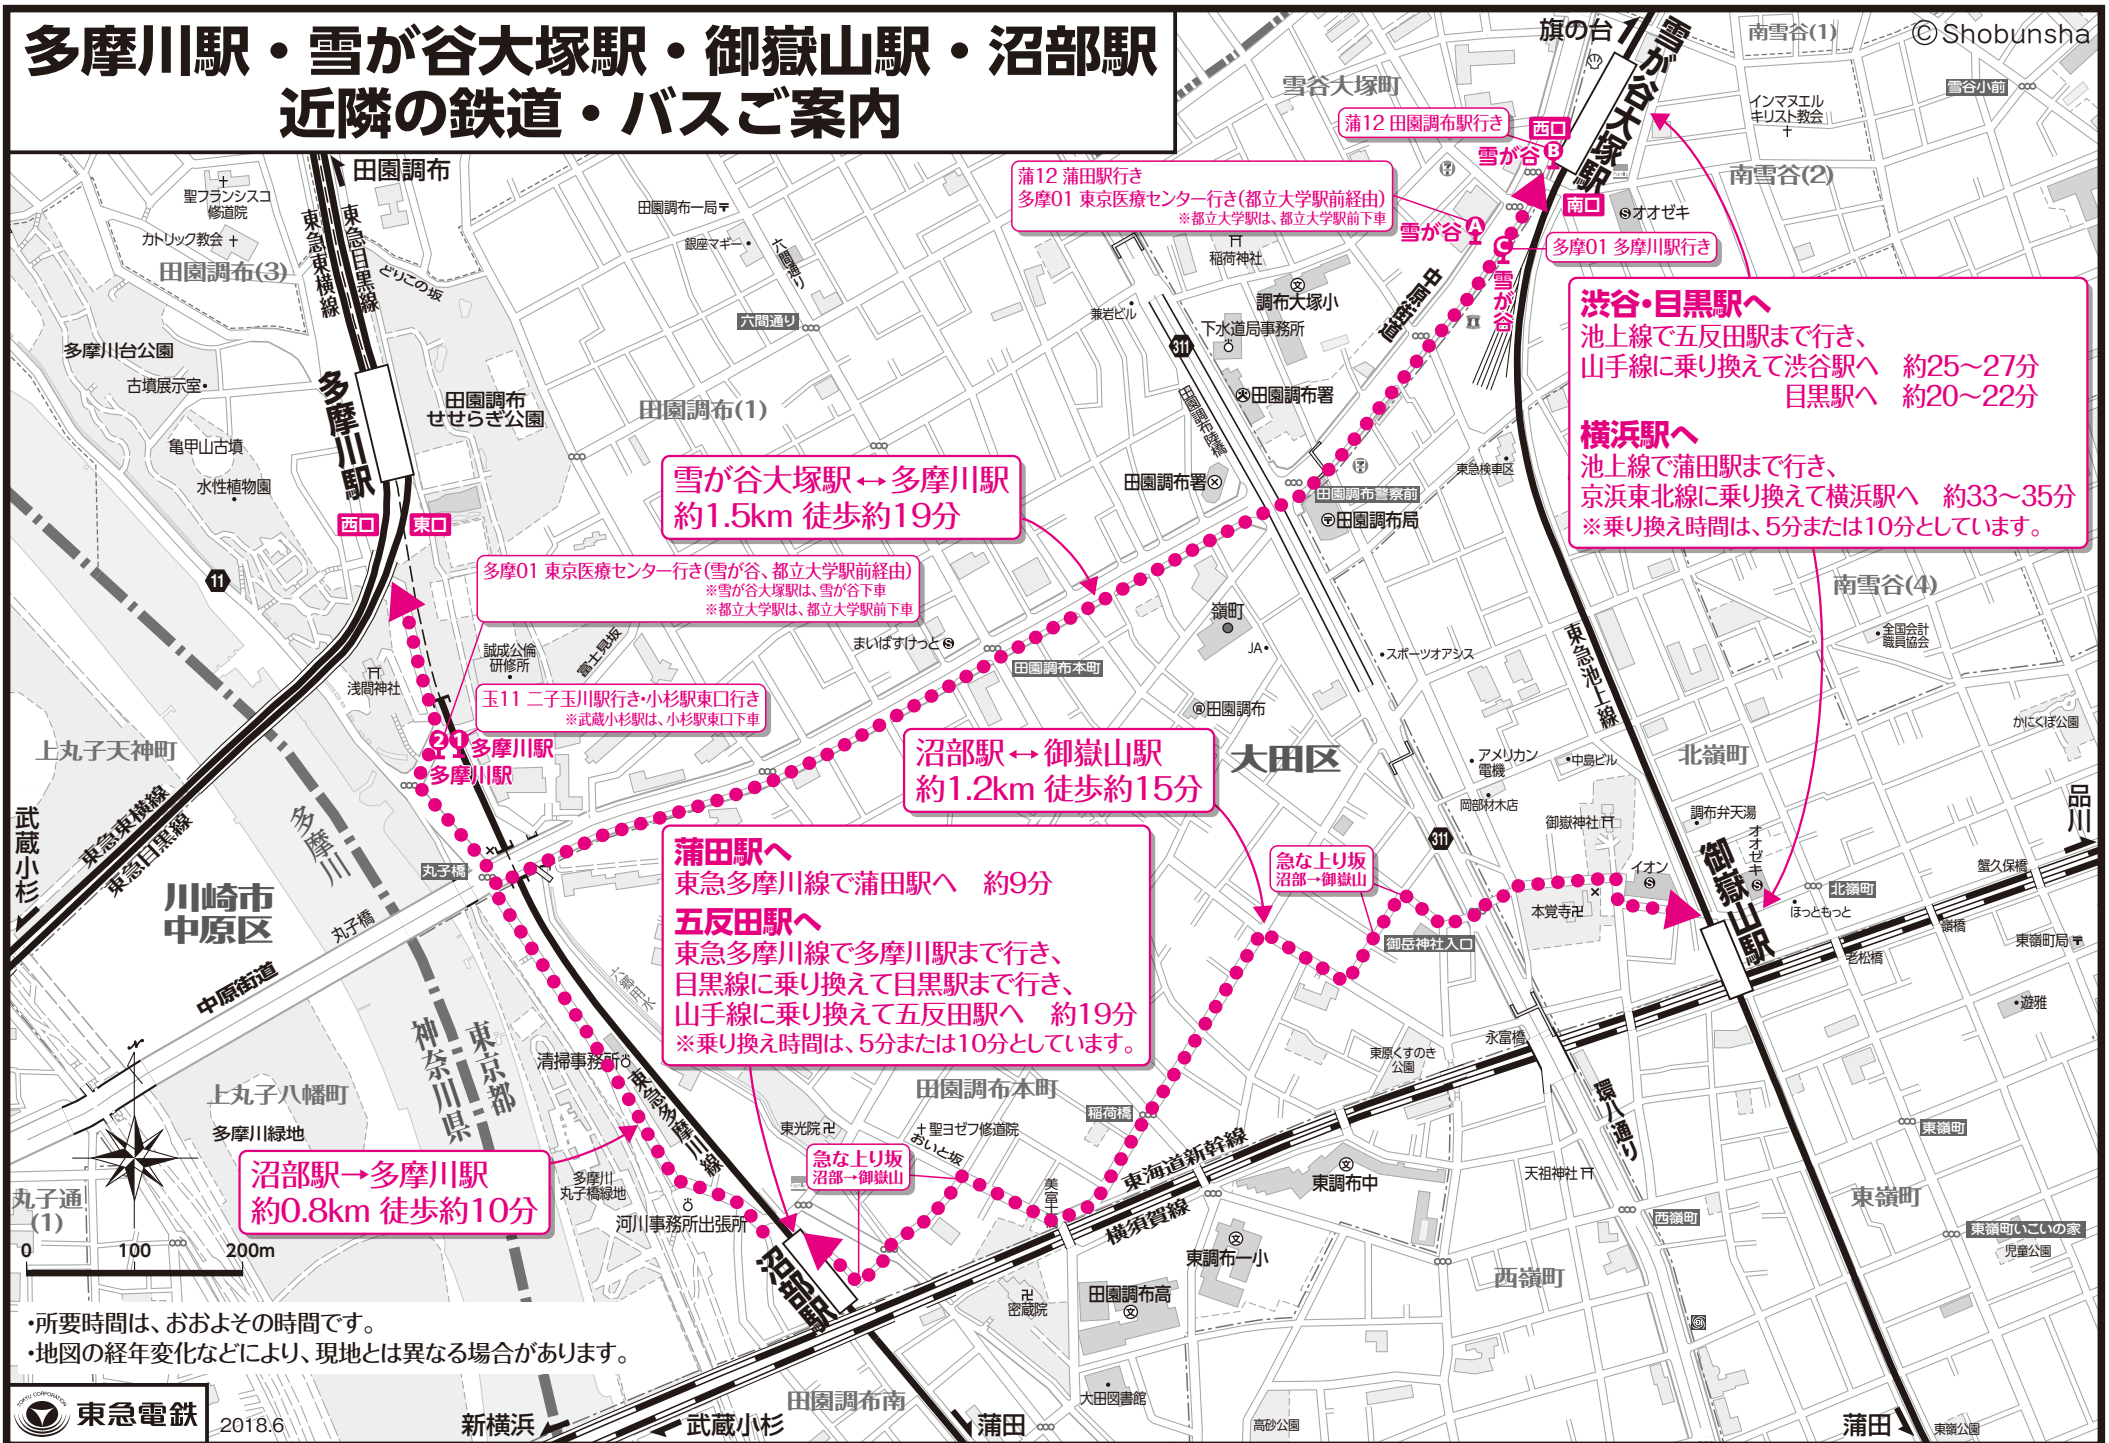

多摩川駅・雪が谷大塚駅・御嶽山駅・沼部駅 近隣の鉄道・バスご案内

・所要時間は、おおよその時間です。
・地図の経年変化などにより、現地とは異なる場合があります。