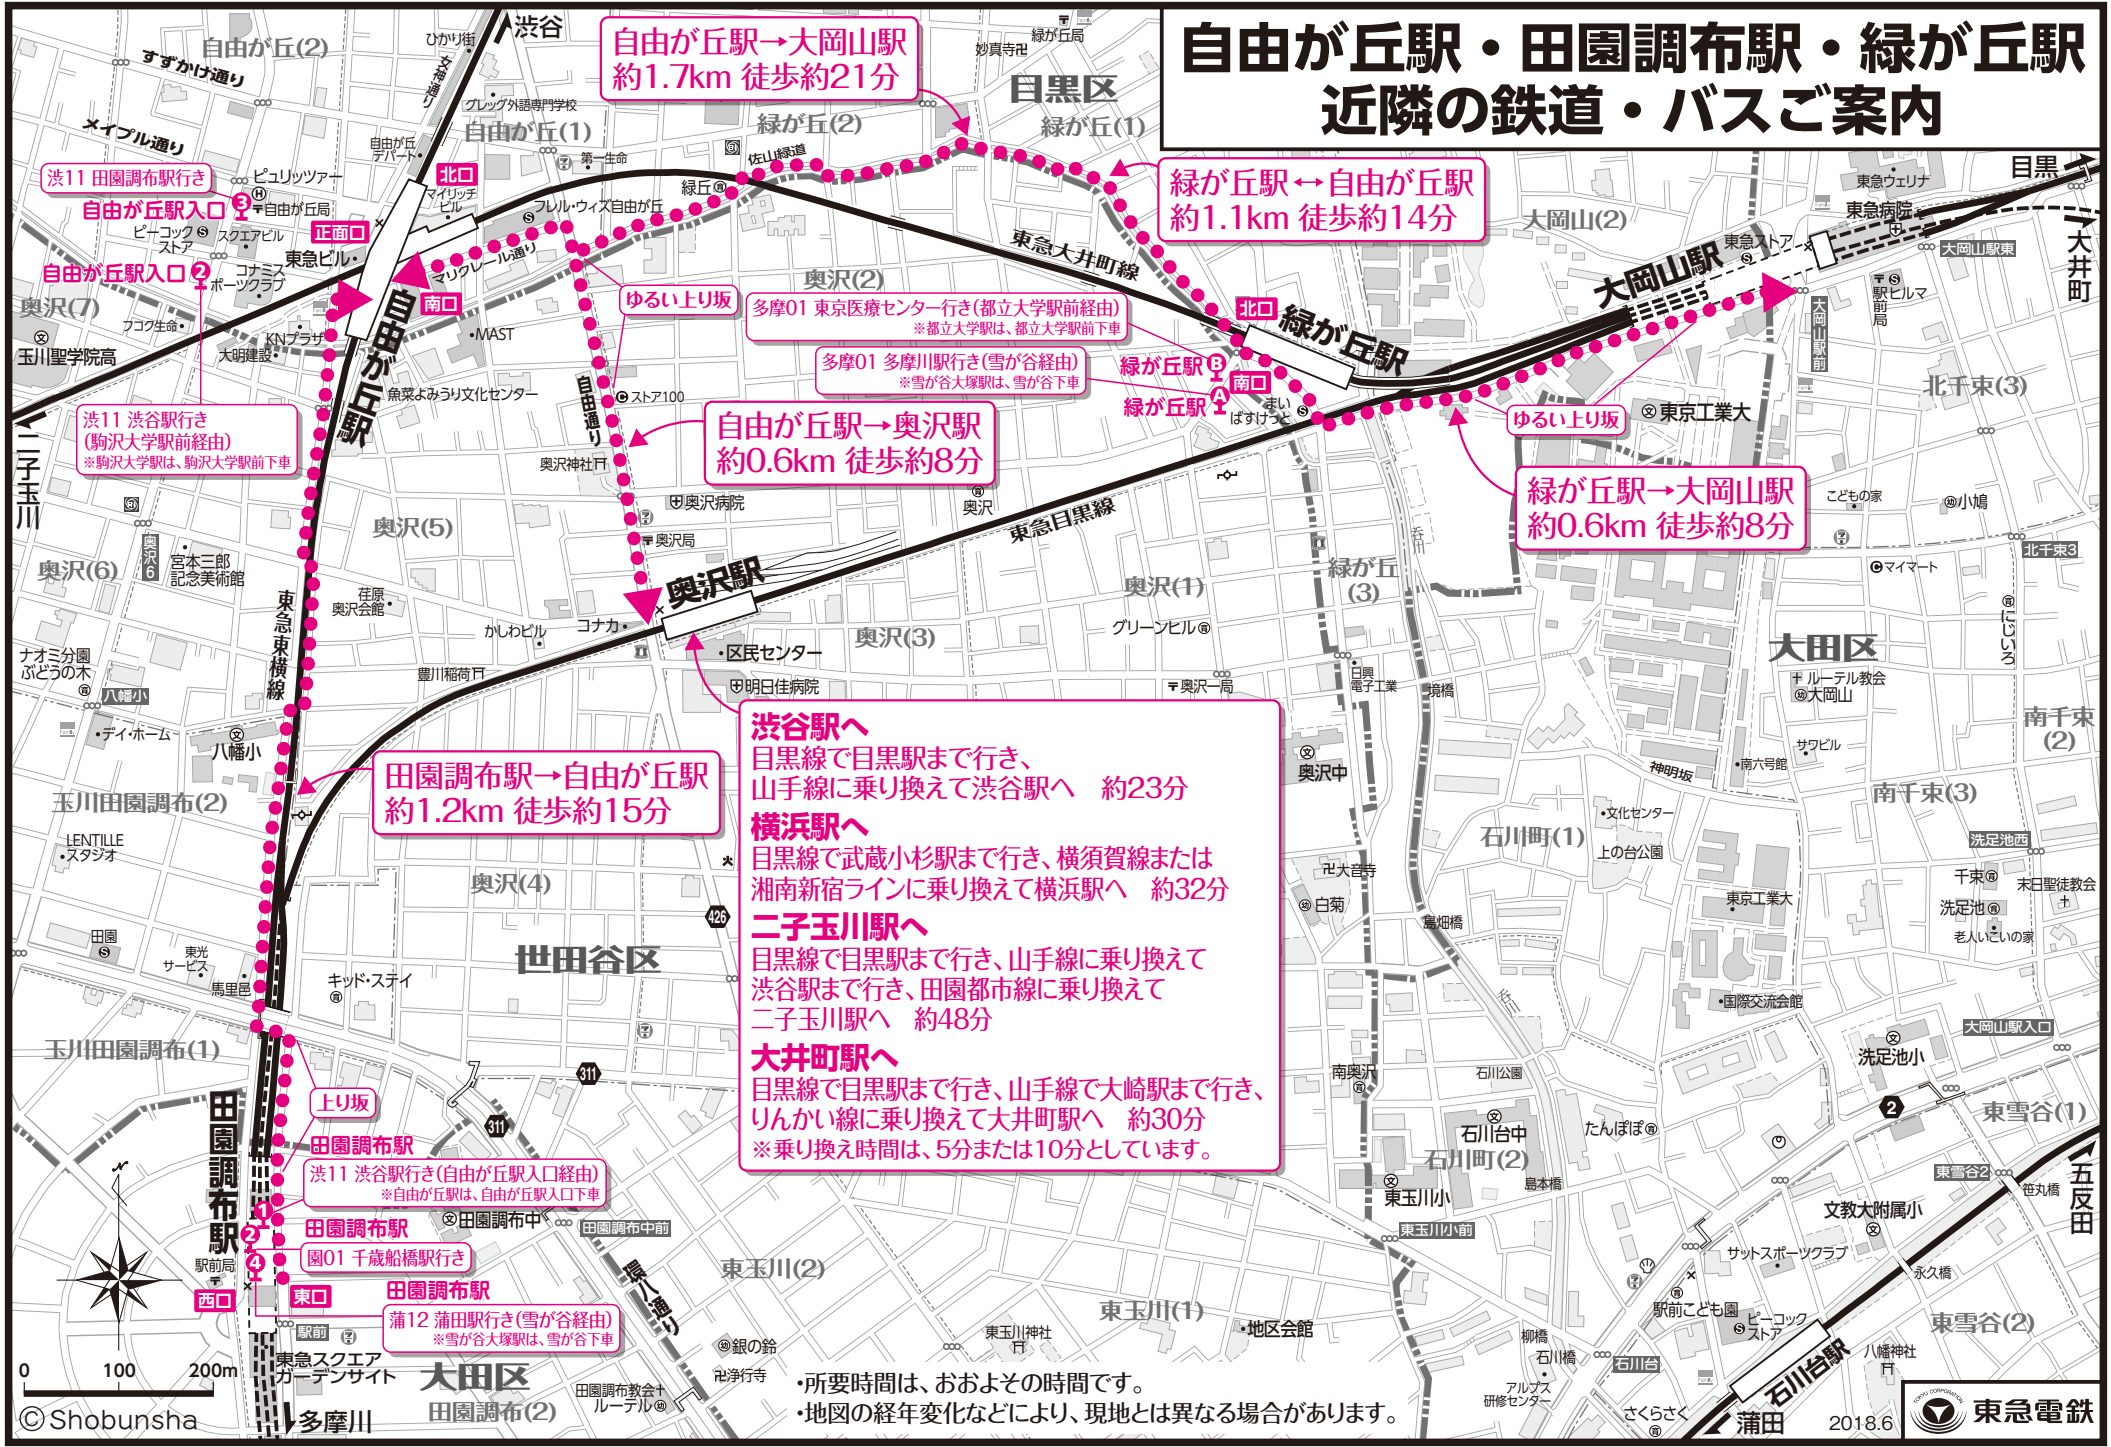

自由が丘駅・田園調布駅・緑が丘駅 近隣の鉄道・バスご案内

自由が丘駅 → 大岡山駅
約1.7km 徒歩約21分

緑が丘駅 ↔ 自由が丘駅
約1.1km 徒歩約14分

自由が丘駅 → 奥沢駅
約0.6km 徒歩約8分

緑が丘駅 → 大岡山駅
約0.6km 徒歩約8分

田園調布駅 → 自由が丘駅
約1.2km 徒歩約15分

渋谷駅へ
目黒線で目黒駅まで行き、山手線に乗り換えて渋谷駅へ 約23分

横浜駅へ
目黒線で武蔵小杉駅まで行き、横須賀線または湘南新宿ラインに乗り換えて横浜駅へ 約32分

二子玉川駅へ
目黒線で目黒駅まで行き、山手線に乗り換えて渋谷駅まで行き、田園都市線に乗り換えて二子玉川駅へ 約48分

大井町駅へ
目黒線で目黒駅まで行き、山手線で大崎駅まで行き、りんかい線に乗り換えて大井町駅へ 約30分
※乗り換え時間は、5分または10分としています。