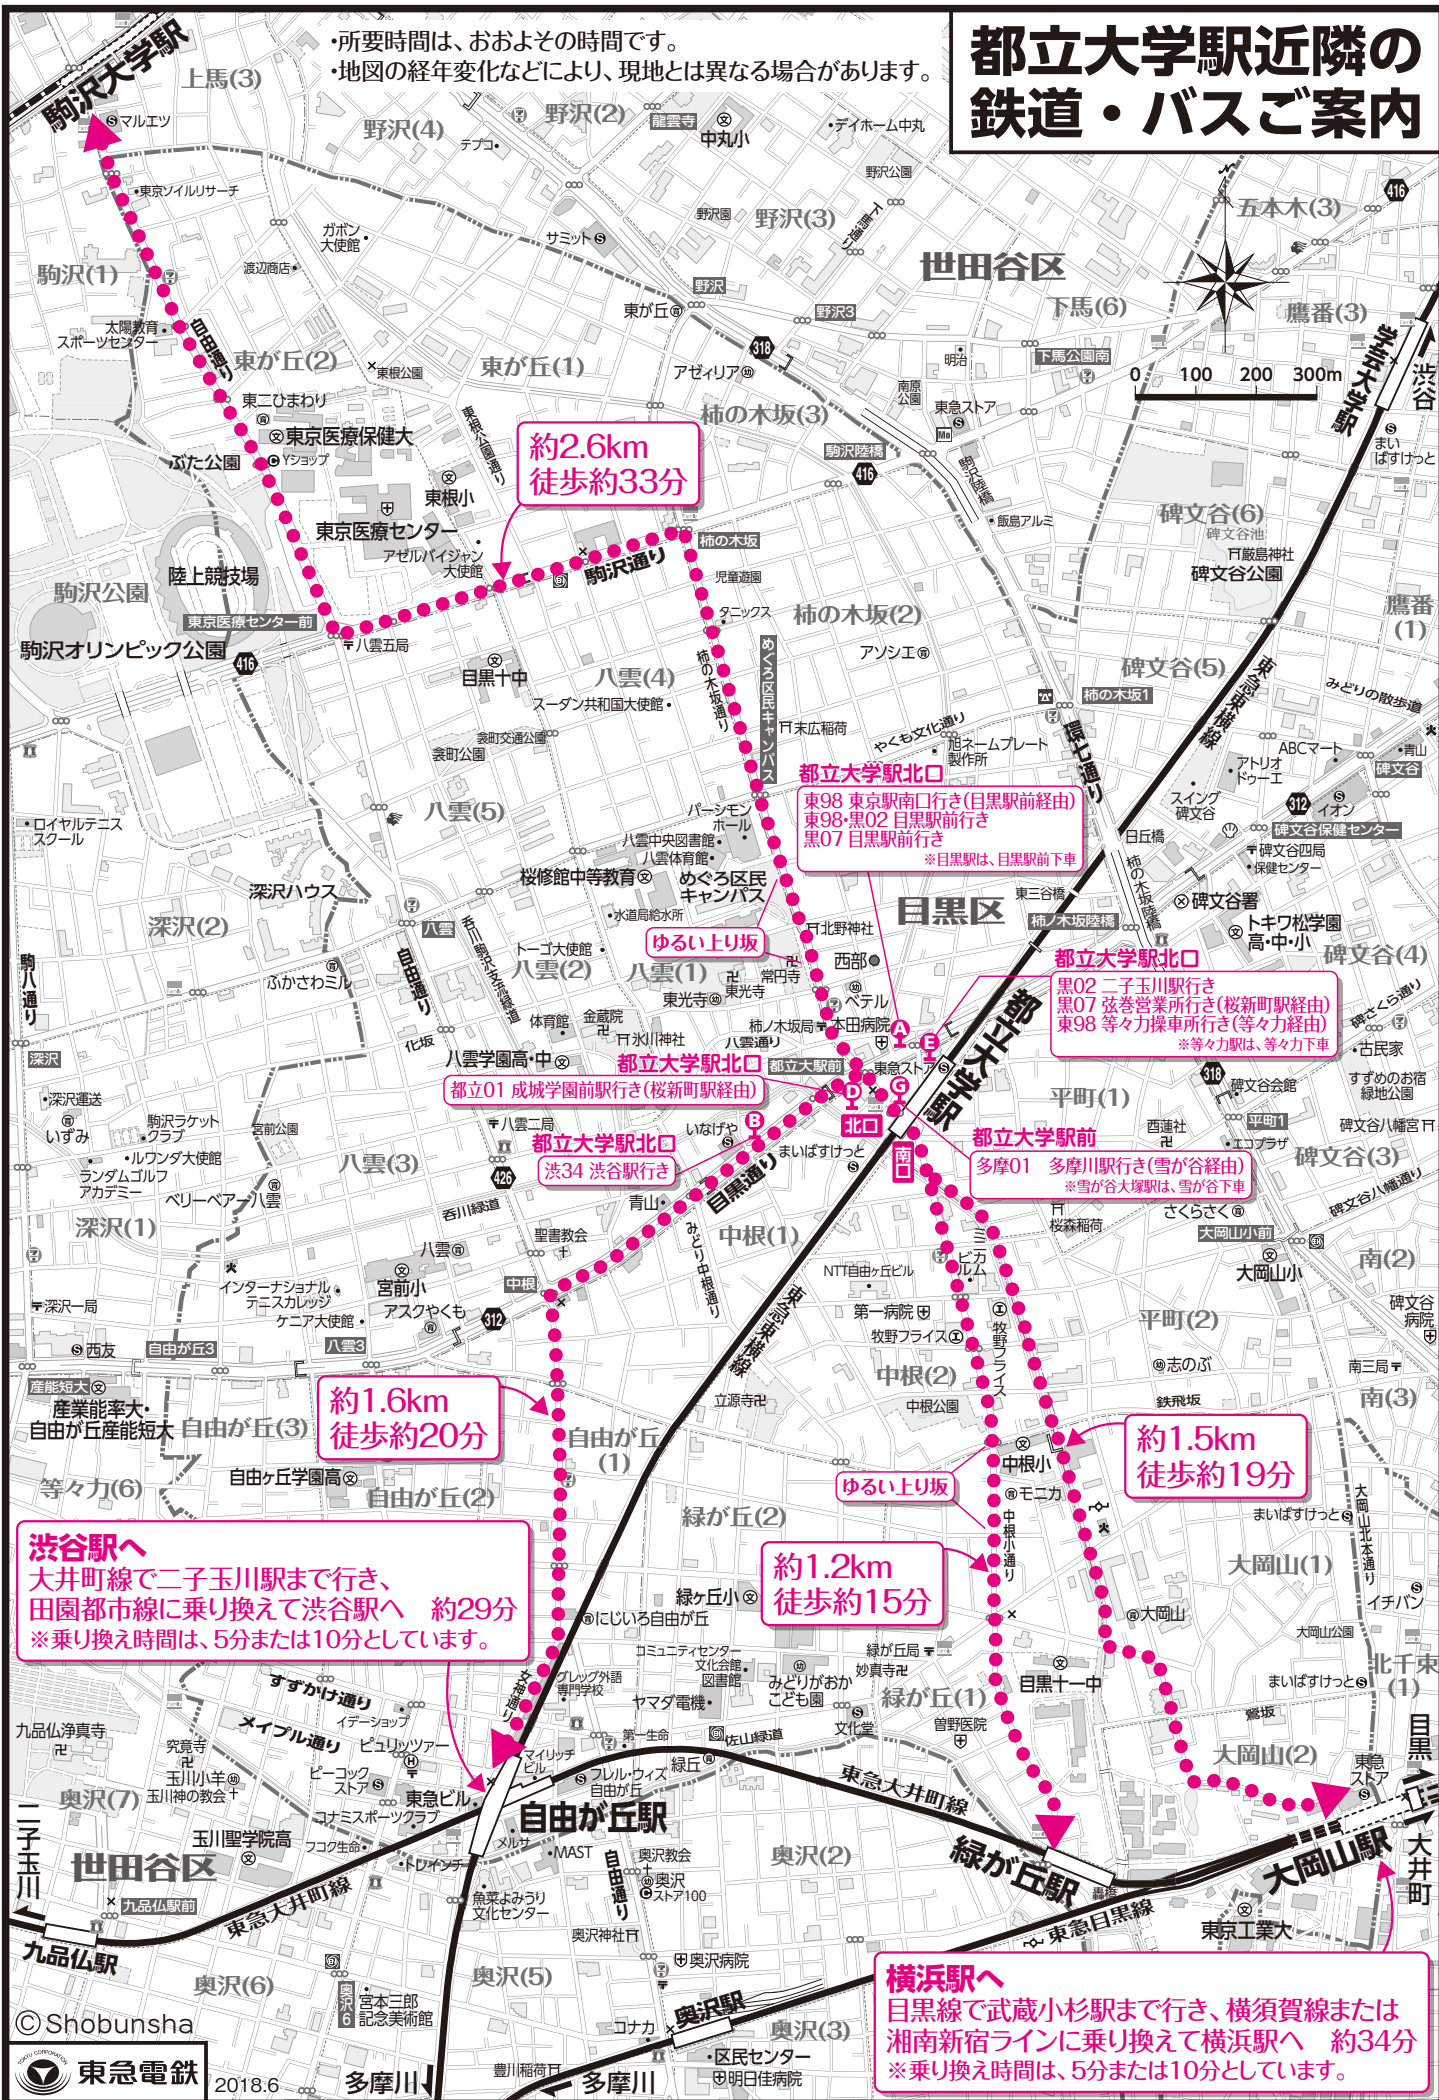

# 都立大学駅近隣の 鉄道・バスご案内

・所要時間は、おおよその時間です。  
 ・地図の経年変化などにより、現地とは異なる場合があります。

約2.6km  
徒歩約33分

**都立大学駅北口**  
 東98 東京駅南口行き(目黒駅前経由)  
 東98・黒02 目黒駅前行き  
 黒07 目黒駅前行き  
 ※目黒駅は、目黒駅前下車

**都立大学駅北口**  
 黒02 二子玉川駅行き  
 黒07 荏苒営業所行き(桜新町駅経由)  
 東98 等々力操車所行き(等々力経由)  
 ※等々力駅は、等々力下車

**都立01 成城学園前行き(桜新町駅経由)**

**都立大学駅前**  
 多摩01 多摩川駅行き(雪が谷経由)  
 ※雪が谷大塚駅は、雪が谷下車

約1.6km  
徒歩約20分

**渋谷駅へ**  
 大井町線で二子玉川駅まで行き、  
 田園都市線に乗り換えて渋谷駅へ 約29分  
 ※乗り換え時間は、5分または10分としています。

約1.2km  
徒歩約15分

約1.5km  
徒歩約19分

**横浜駅へ**  
 目黒線で武蔵小杉駅まで行き、横須賀線または  
 湘南新宿ラインに乗り換えて横浜駅へ 約34分  
 ※乗り換え時間は、5分または10分としています。