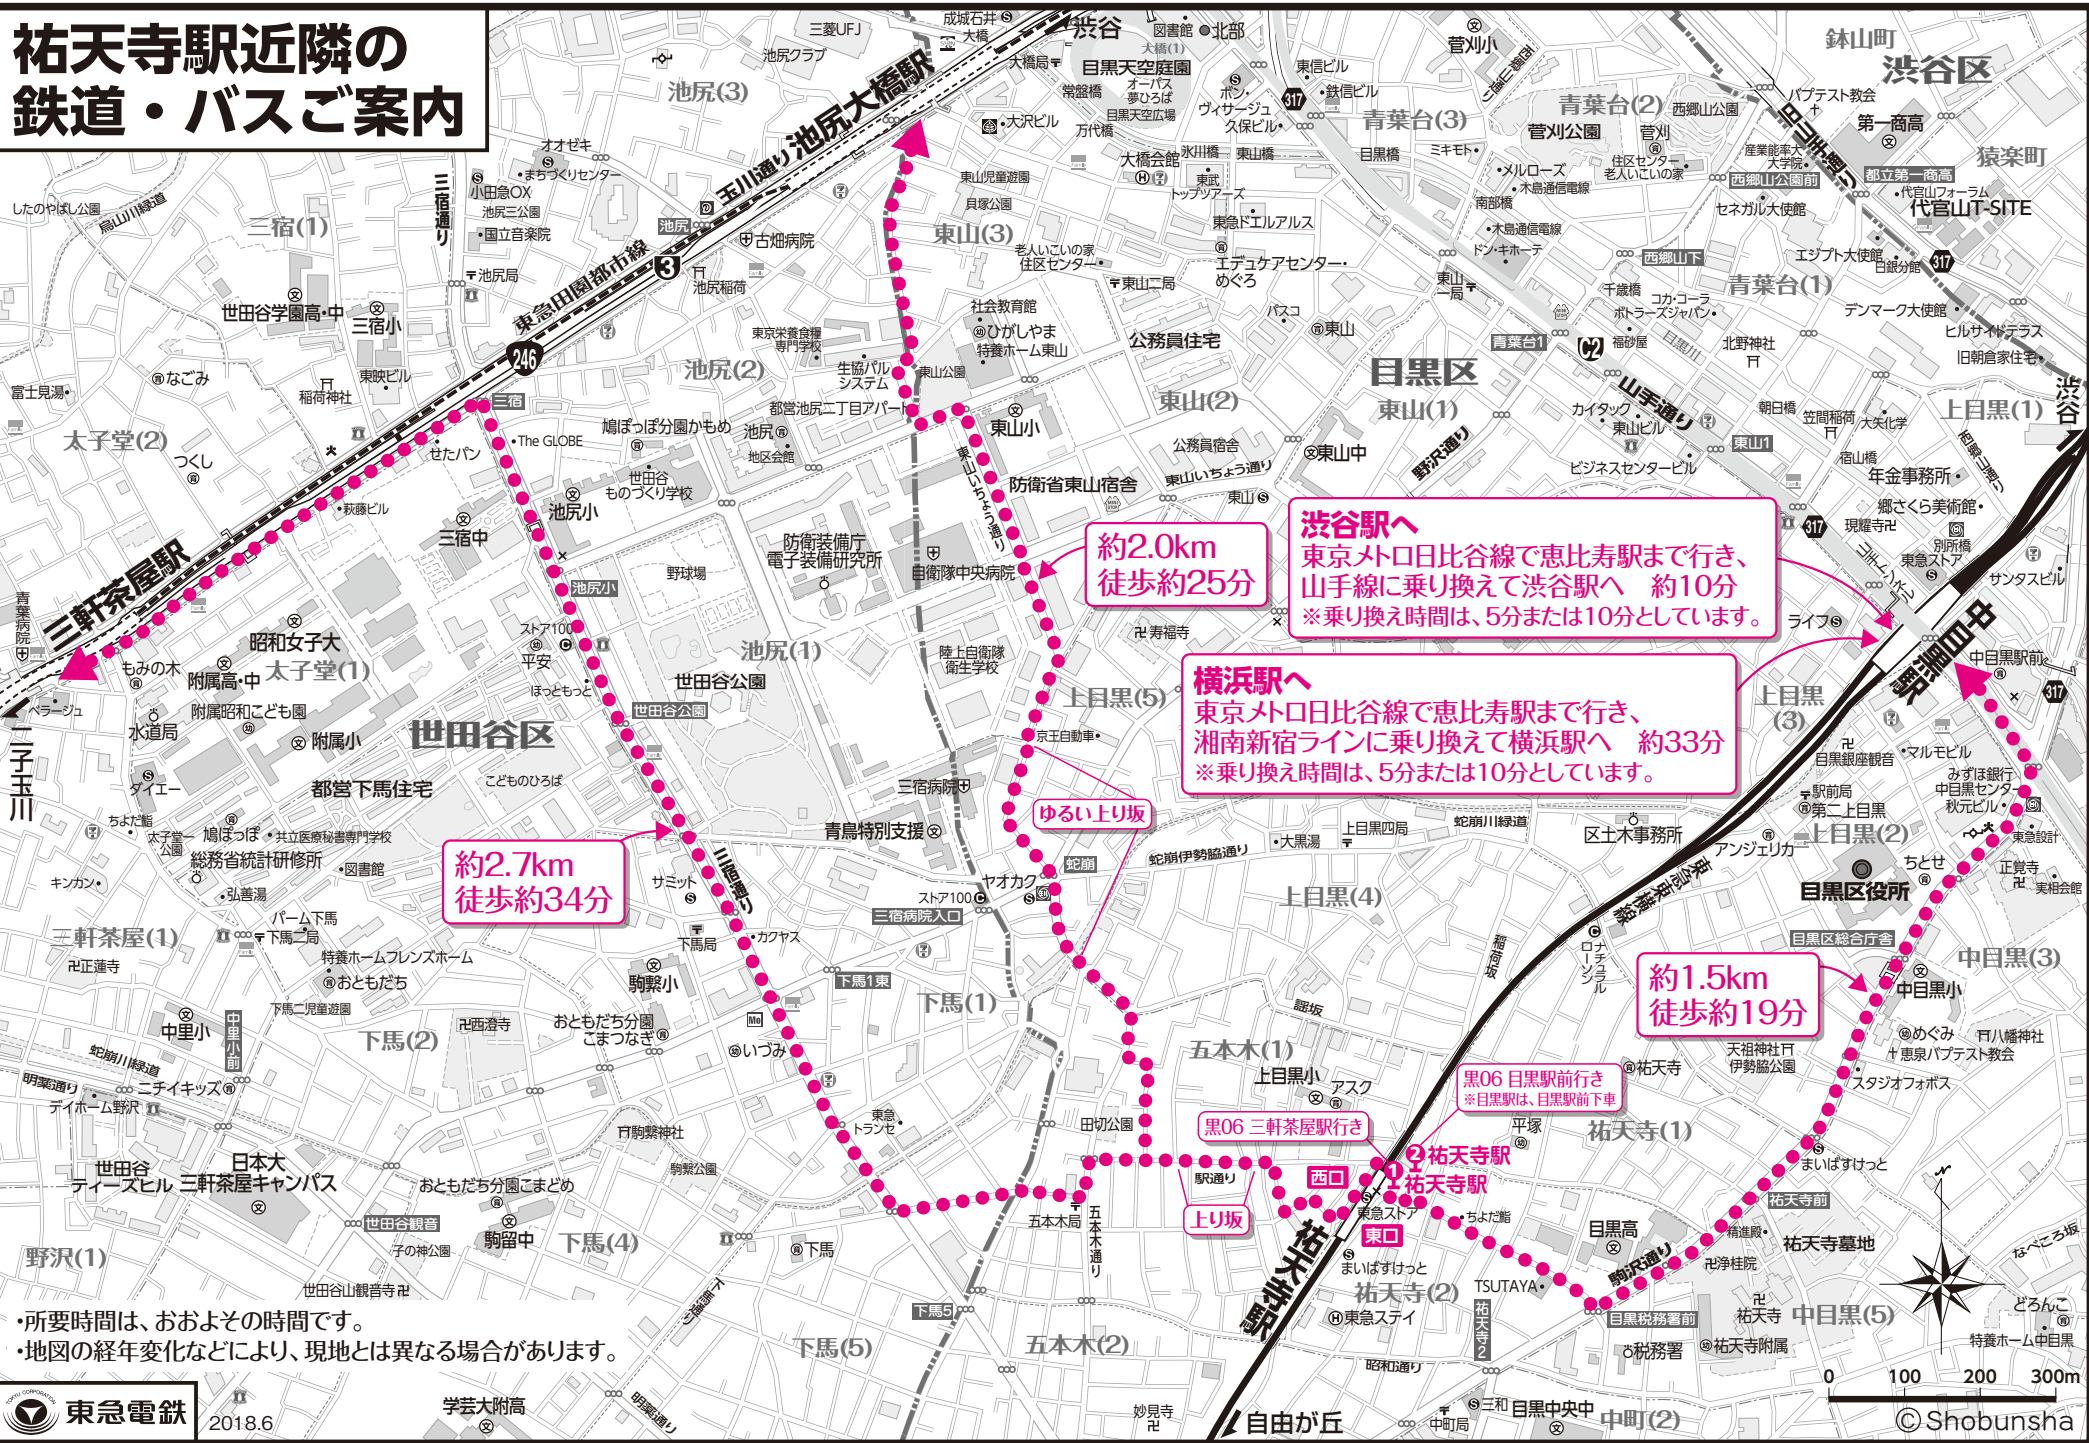

祐天寺駅近隣の 鉄道・バスご案内

・所要時間は、おおよその時間です。
 ・地図の経年変化などにより、現地とは異なる場合があります。