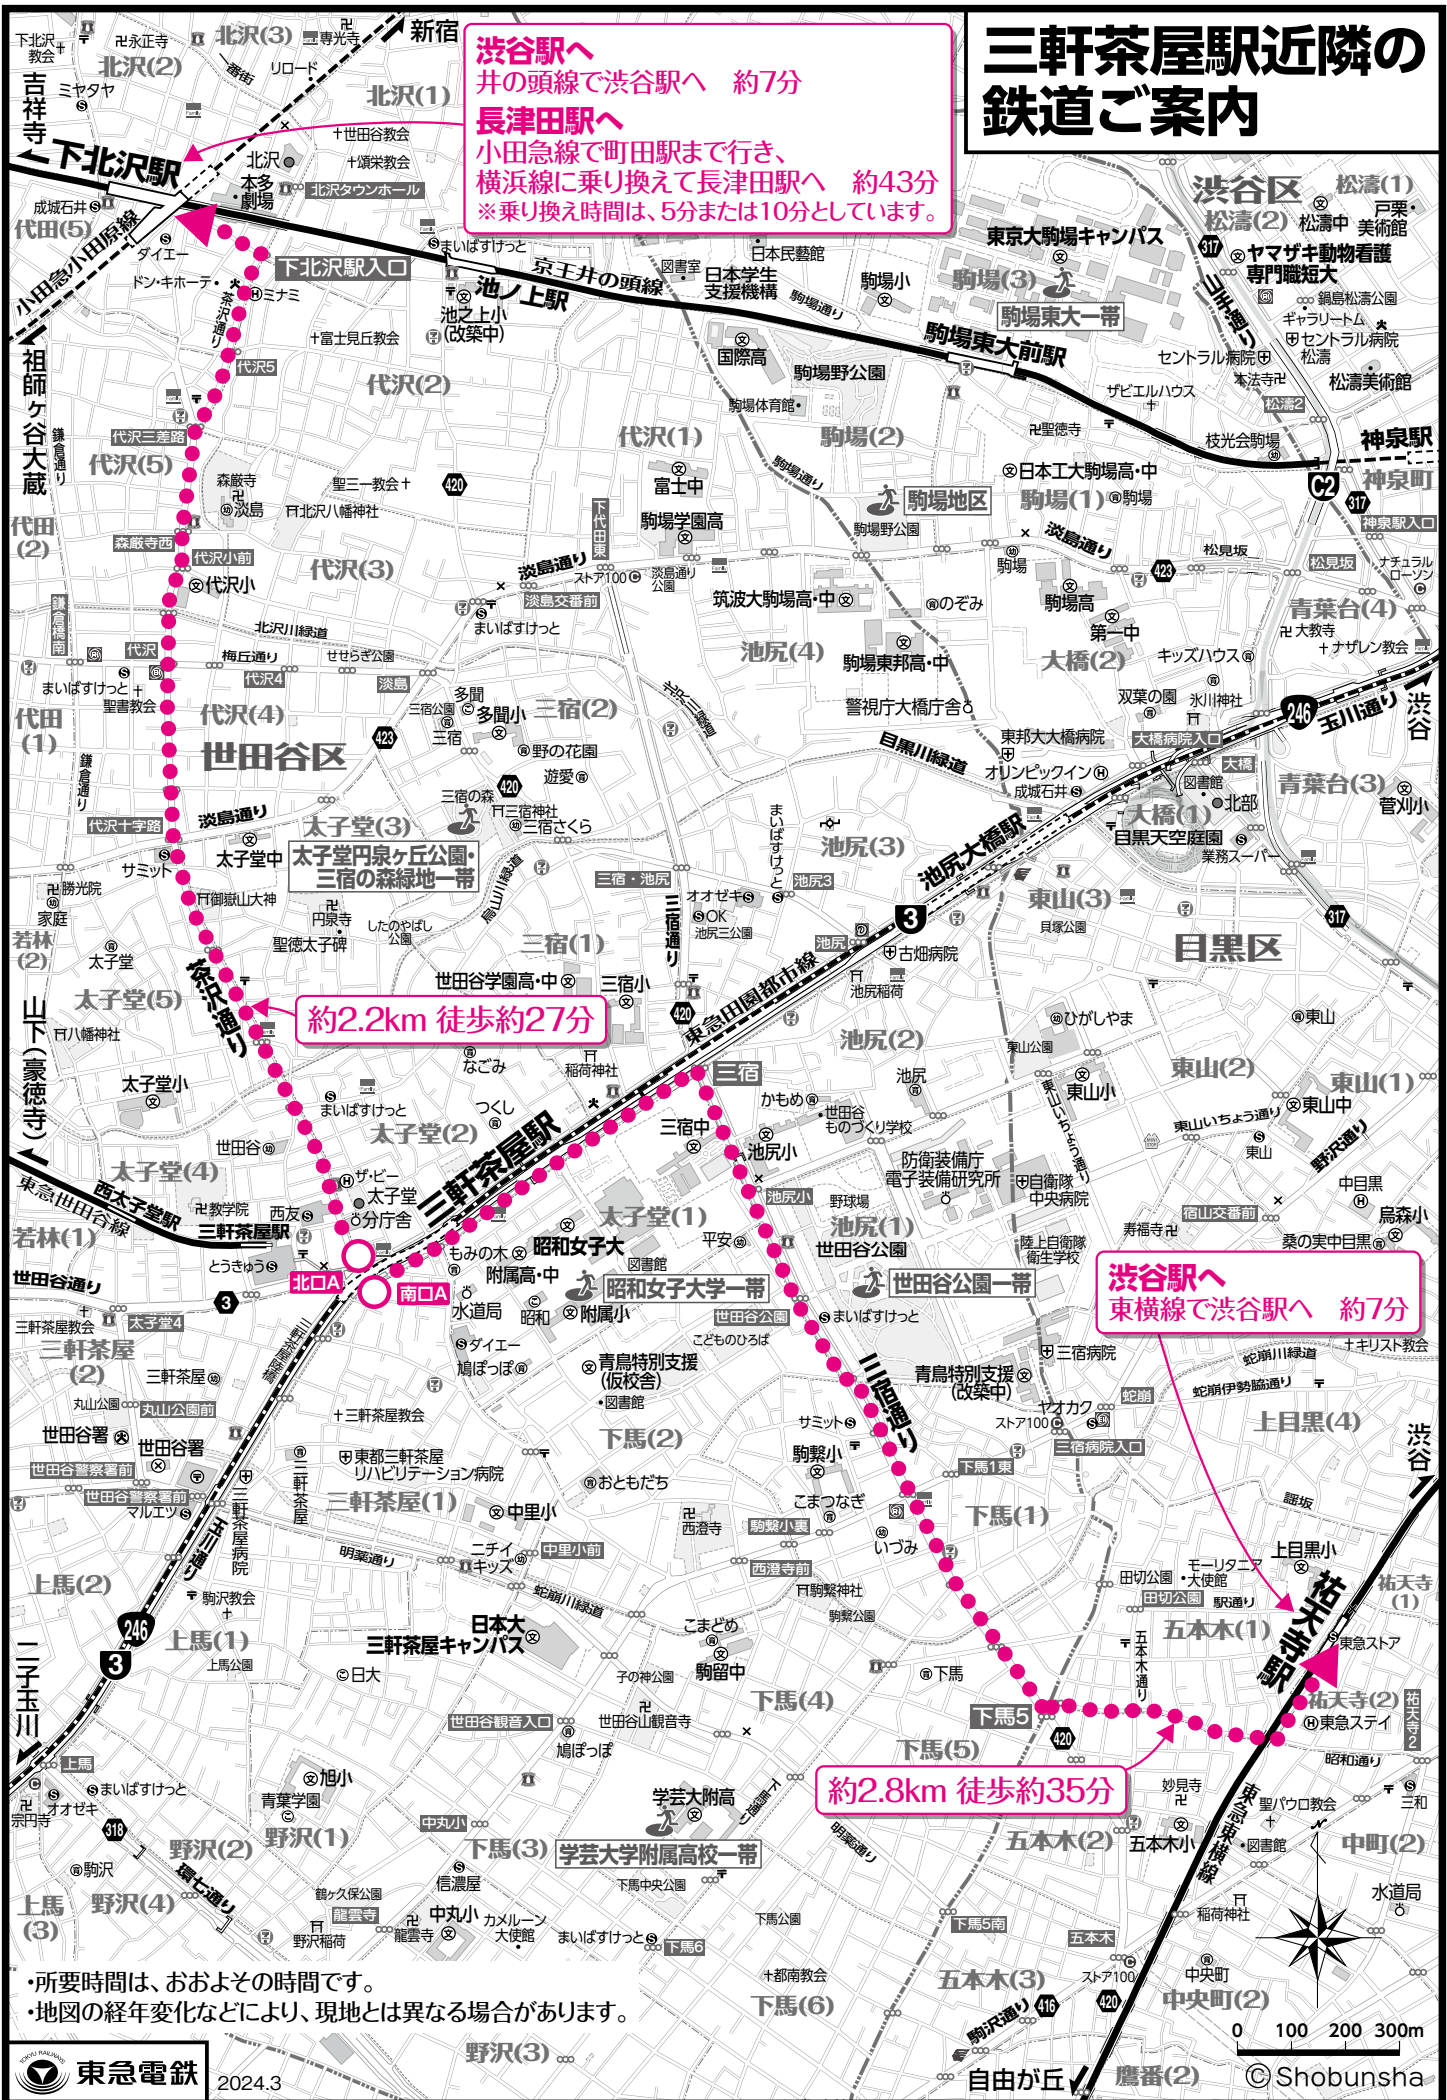

三軒茶屋駅近隣の鉄道ご案内

渋谷駅へ
井の頭線で渋谷駅へ 約7分

長津田駅へ
小田急線で町田駅まで行き、
横濱線に乗り換えて長津田駅へ 約43分
※乗り換え時間は、5分または10分としています。

渋谷駅へ
東横線で渋谷駅へ 約7分

約2.2km 徒歩約27分

約2.8km 徒歩約35分

・所要時間は、おおよその時間です。
・地図の経年変化などにより、現地とは異なる場合があります。

測量法に基づく国土地理院長承認(使用)R 5JHs 14-M088253

震災発生時、火災の延焼から一時的に避難するための場所です。