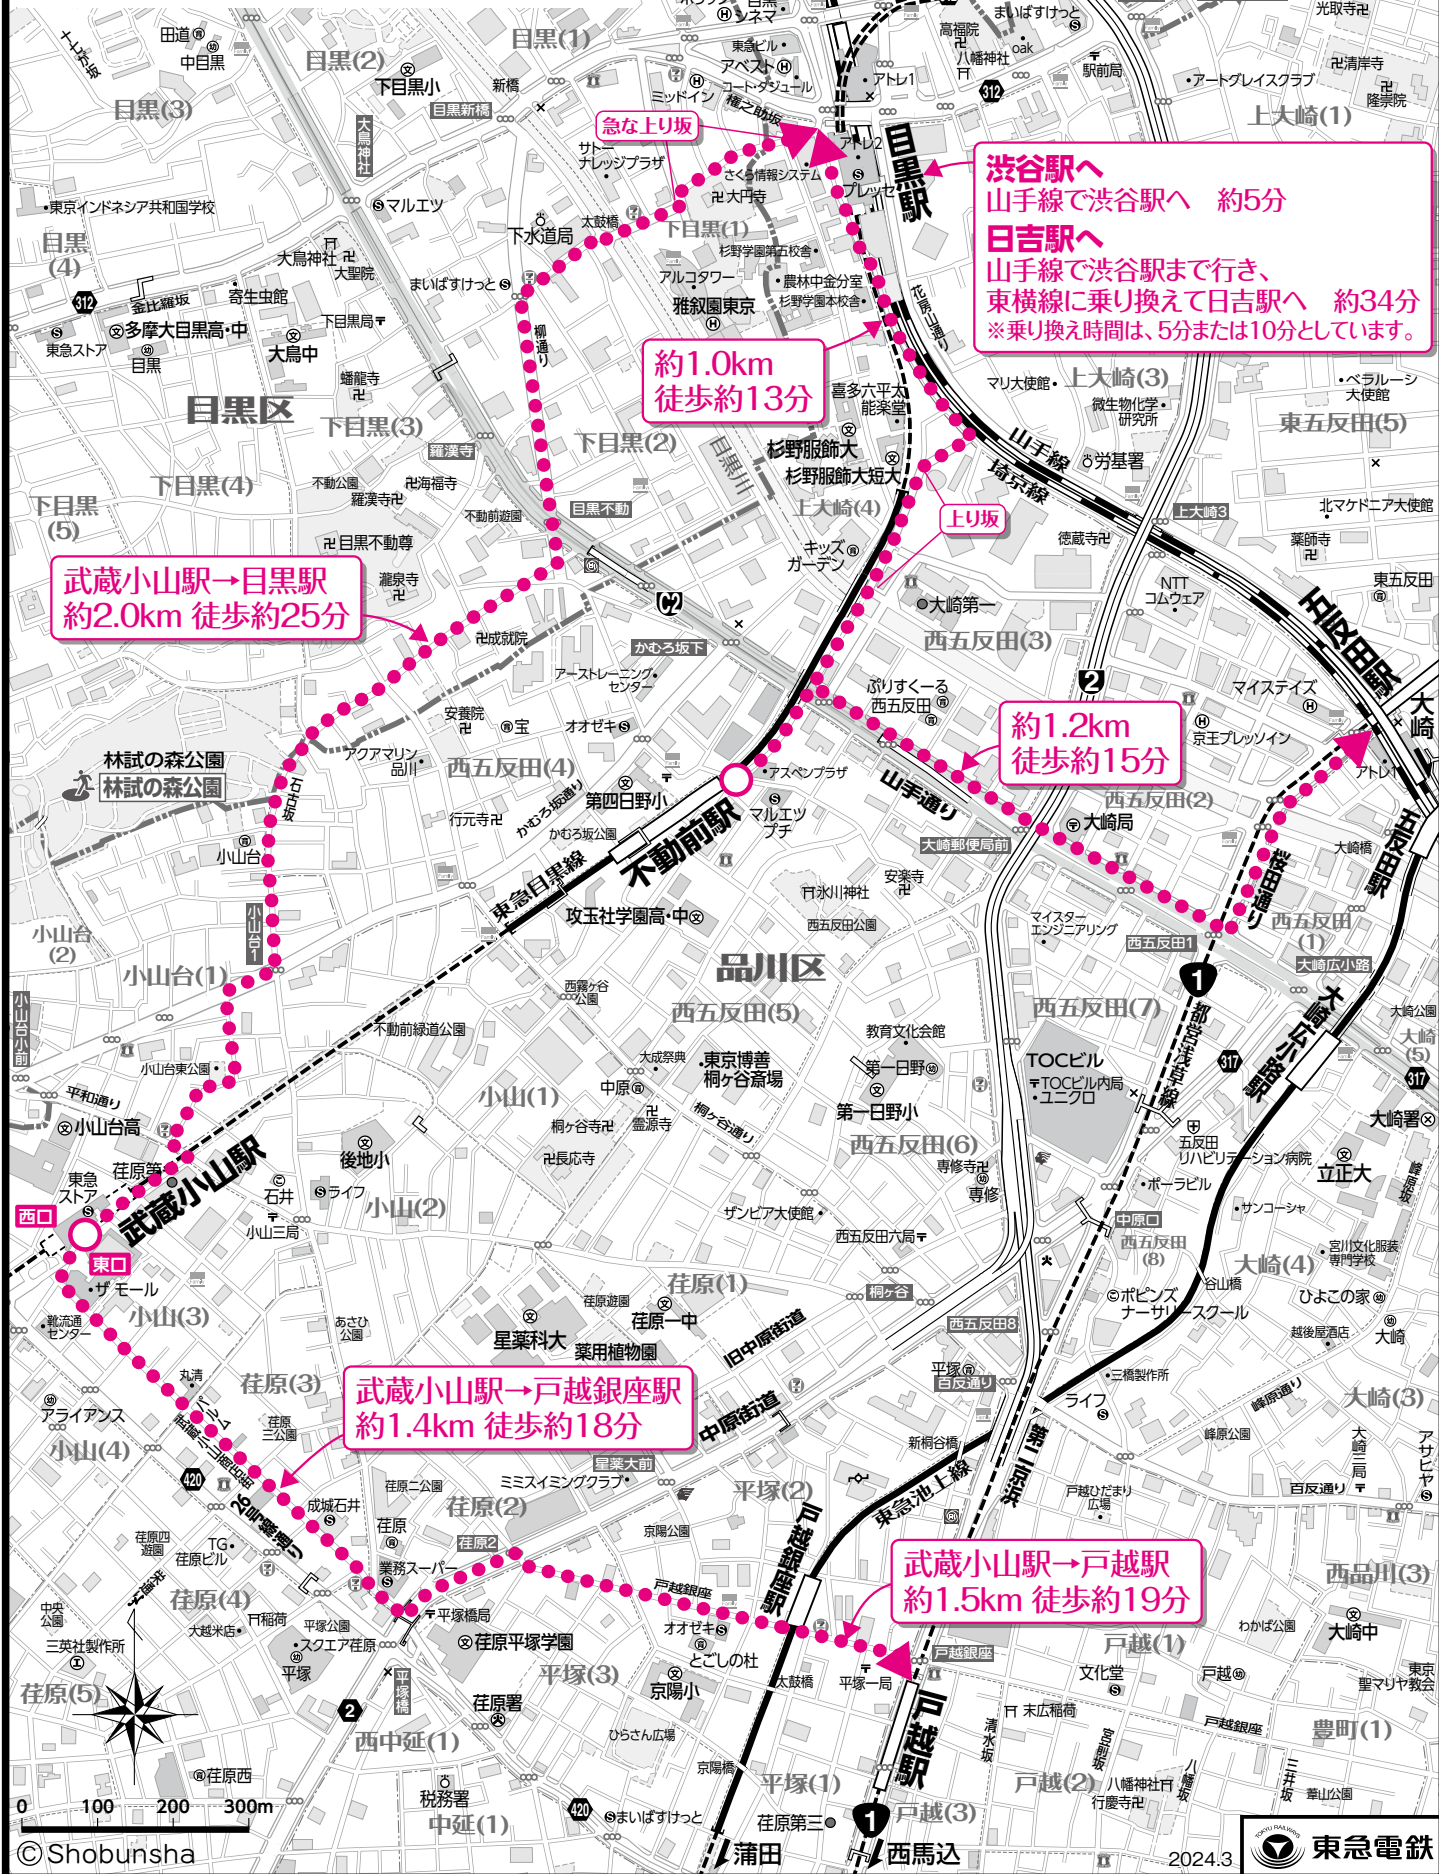

不動前駅・武蔵小山駅 近隣の鉄道ご案内

・所要時間は、おおよその時間です。
・地図の経年変化などにより、現地とは異なる場合があります。

測量法に基づく国土地理院長承認(使用)R 5JHs 14-M088253

震災発生時、火災の延焼から一時的に避難するための場所です。