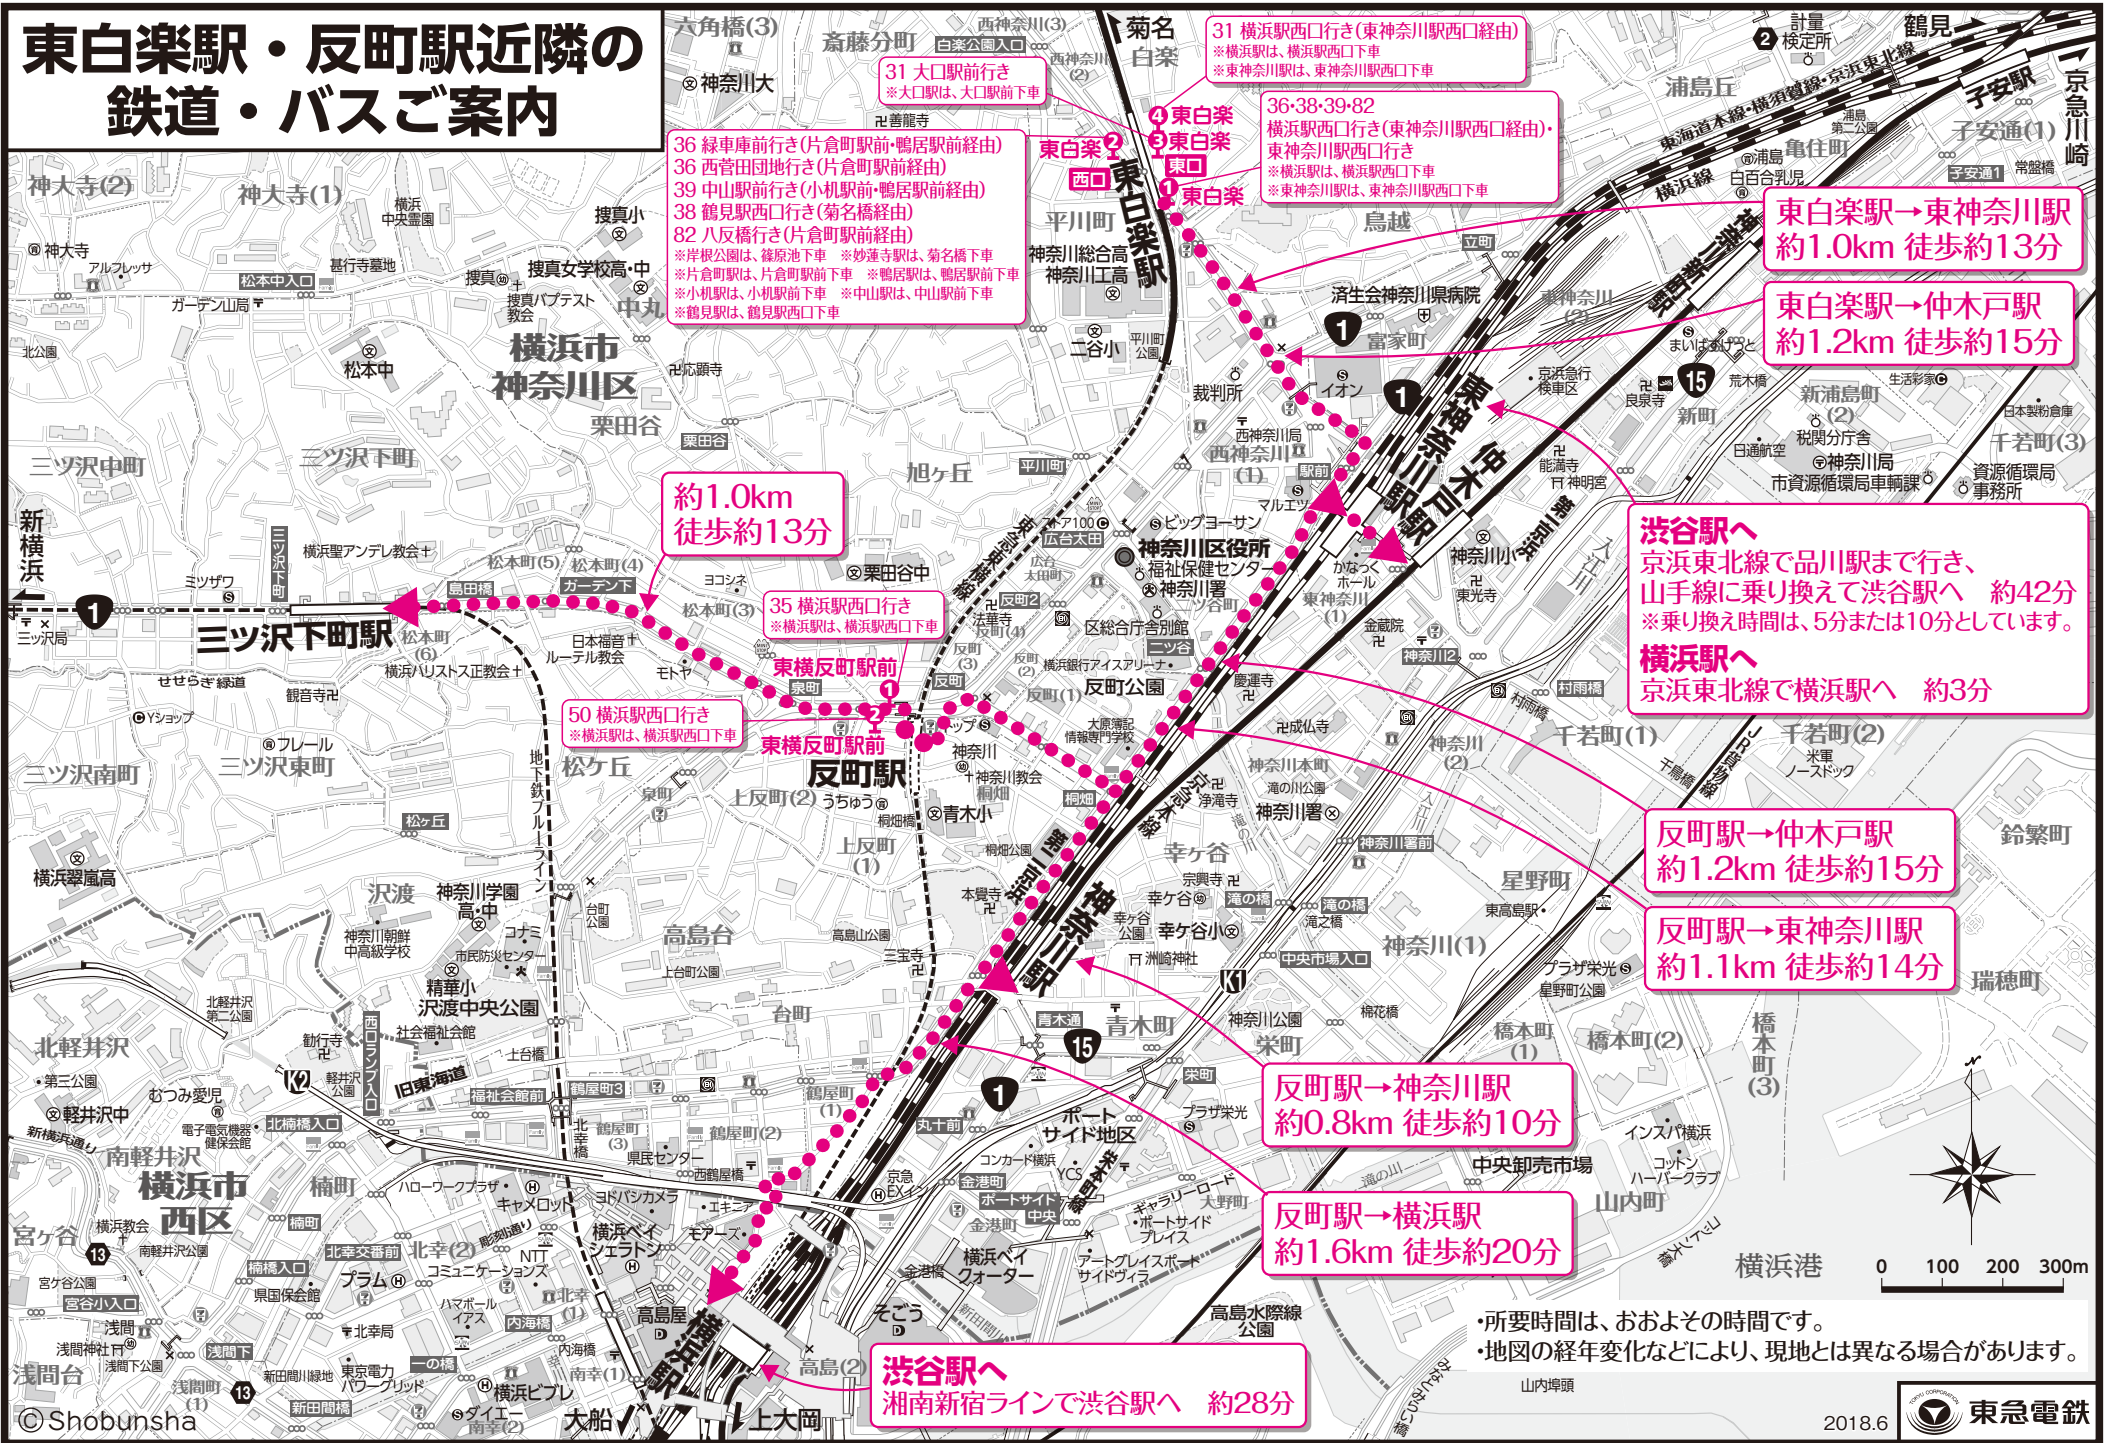

東白楽駅・反町駅近隣の 鉄道・バスご案内

・所要時間は、おおよその時間です。
・地図の経年変化などにより、現地とは異なる場合があります。