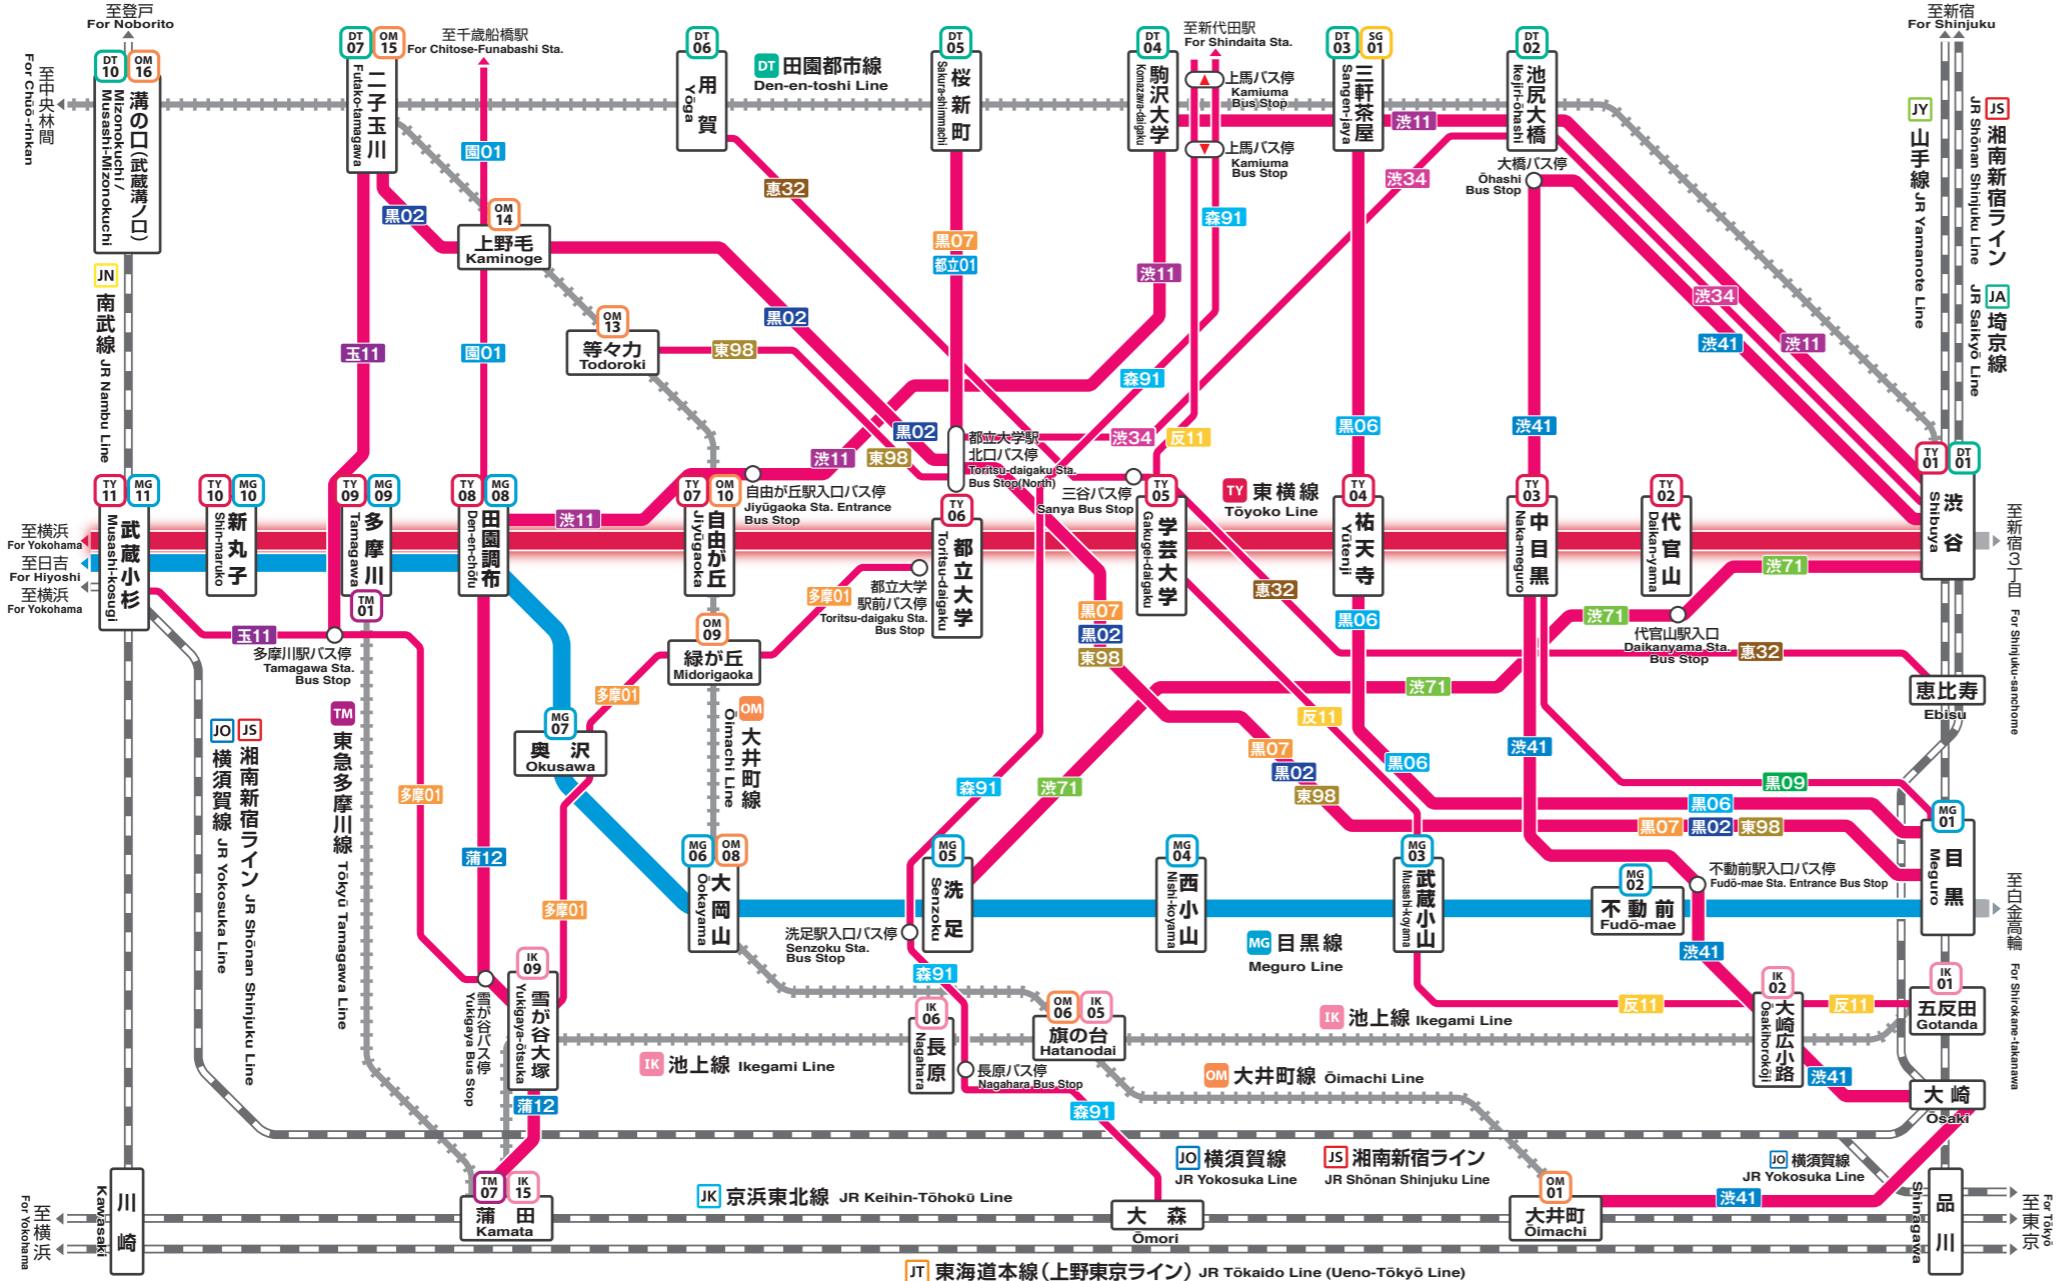

凡例 Legend

乗り換え駅 Transit Station

東急電鉄 TOYOKU CORPORATION

2019年4月

東急線 振替輸送対象路線 (世田谷線・こどもの国線除く)

Transportation routes to which substitute transport for the Tokyu Lines applies (excluding the Setagaya Line and Kodomonokuni Line)

※表示の所要時分は日中の平常運行時を基準とした参考時間です。乗り換え時間は、5分または10分としています。
Please note that the estimated travel times given are for weekday travel under normal conditions, and are given for reference purposes only. 5-10 minutes of transfer time is included.

バス路線の太さにご注意ください!

- :運行回数1時間に概ね4本以上(平日7時~21時)
●:運行回数1時間に概ね1~3本(平日7時~21時)
●:系統番号 Route number

東急バス Tokyu Bus

Table listing bus routes, destinations, and system numbers for various stations like Shibuya, Daikanyama, and Toritsu-daigaku.

Table listing bus routes from Okusawa Sta. to Tamagawa Sta. and Midorigaoka Sta.

Table listing bus routes from Musashi-koyama Sta. to Gotanda Sta. and Toritsu-daigaku Sta.

Table listing bus routes from Meguro Sta. to Naka-meguro Sta. and Sangen-jaya Sta.