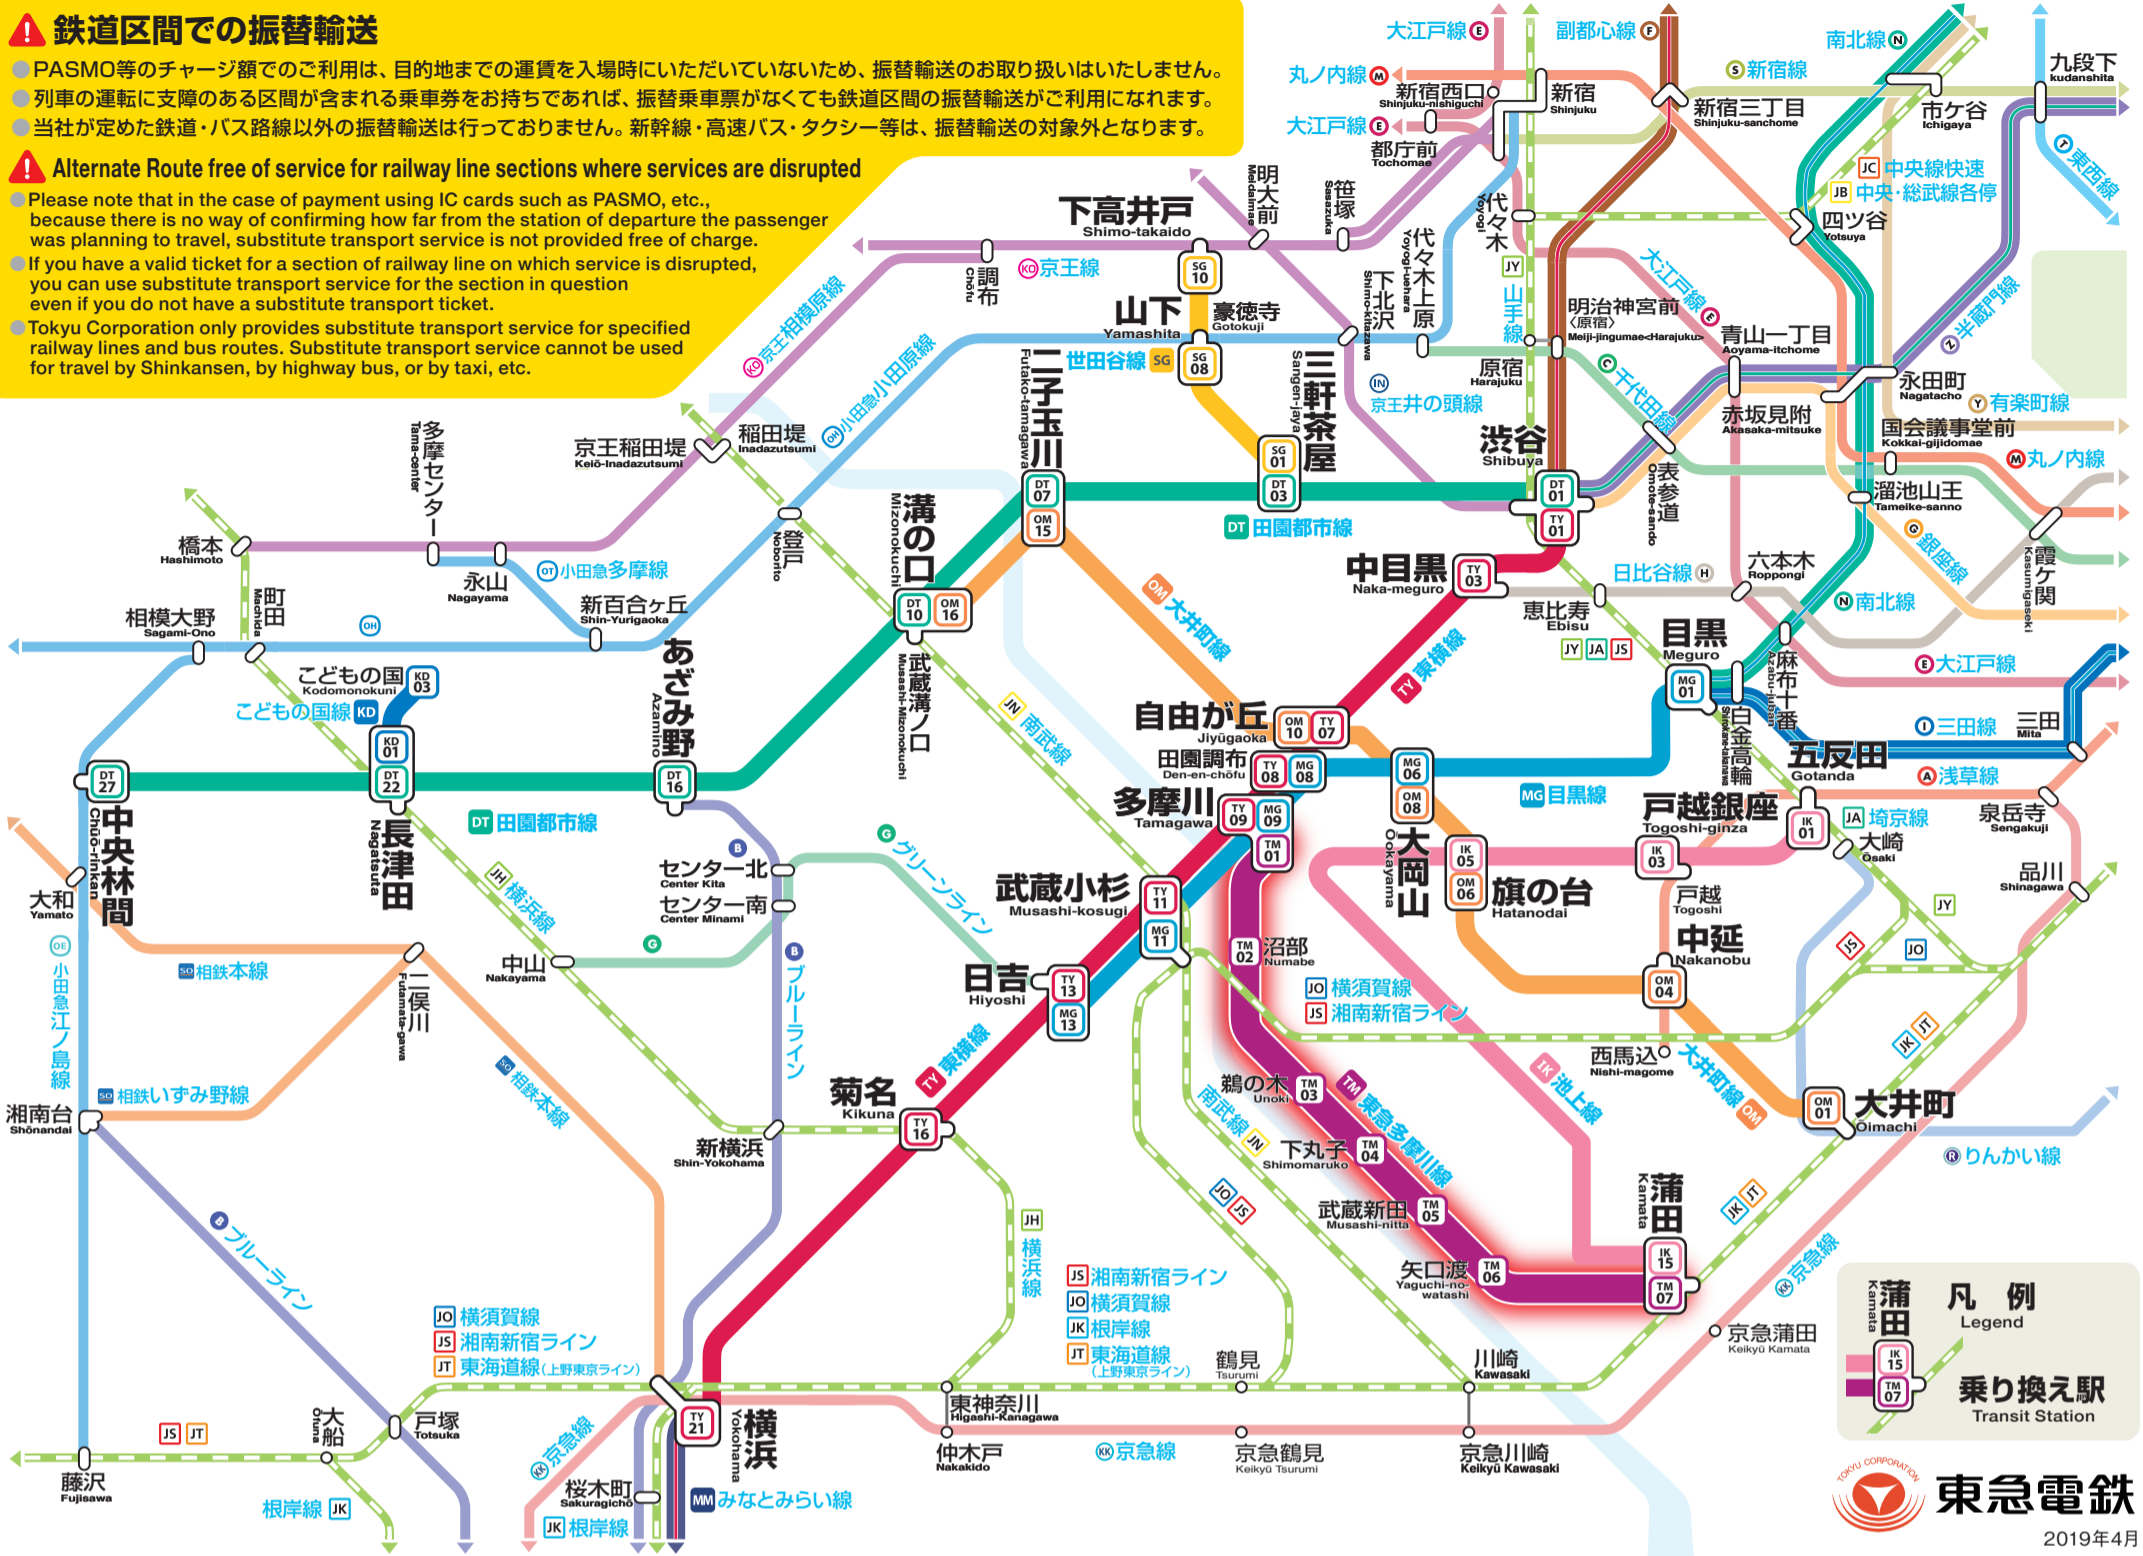

東急多摩川線振替輸送のご案内

Guide to Alternate Route free of service for the Tōkyū Tamagawa Line

鉄道区間での振替輸送

- PASMO等のチャージ額でのご利用は、目的地までの運賃を乗車時にいただけないため、振替輸送のお取り扱いいたしません。
- 列車の運転に支障のある区間が含まれる乗車券をお持ちであれば、振替乗車票がなくても鉄道区間の振替輸送がご利用になれます。
- 当社が定めた鉄道・バス路線以外の振替輸送は行っておりません。新幹線・高速バス・タクシー等は、振替輸送の対象外となります。

凡例 Legend

乗り換え駅 Transit Station

東急電鉄 TOKYU CORPORATION

2019年4月

東急線 振替輸送対象路線 (世田谷線・こどもの国線除く)

東急線 Tokyu Line	TY MG DT OM IK TM	全線 All Lines
東京メトロ線 Tokyo Metro Line	G M H T C Y Z N F	全線 All Lines
都営地下鉄線 Toei Subway Line	A I S E	全線 All Lines
山手線 Yamanote Line	JY	全線 All Lines
京浜東北・根岸線 Keihin-Tōhoku Line, Negishi Line	JK	全線 All Lines
南武線 Nambu Line	JN	全線 All Lines
横浜線 Yokohama Line	JH	全線 All Lines
JR東日本 東海道線(上野東京ライン) Tōkaidō Line (Ueno-Tōkyō Line)	JT	藤沢～東京～大宮 Fujiwara - Tōkyō - Ōmiya
横須賀・総武快速線 Yokosuka Line, Sōbu Line (Rapid Service)	JO	大船～東京～市川 Ōfuna - Tōkyō - Ichikawa
湘南新宿ライン Shōnan-Shinjuku Line	JS	藤沢～新宿～大宮 Fujiwara - Shinjuku - Ōmiya
埼京線 Saikyō Line	JA	大崎～赤羽 Ōsaki - Akabane
中央線快速電車 Chūō Line (Rapid Service)	JC	東京～高尾 Tōkyō - Takao
中央・総武線各駅停車 Chūō Line, Sōbu Line (Local Train)	JB	三鷹～西船橋 Mitaka - Nishifunabashi
京葉線 Keiyō Line	JE	東京～新木場 Tōkyō - Shinkiba
横浜市営地下鉄線 Yokohama Municipal Subway Line	B G	全線 All Lines
京急線 Keikyū Line	KK	泉岳寺～上大岡 Sengakuji - Kamiōoka
相鉄線 Sotetsu Line	SO	全線 All Lines
りんかい線 Rinkai Line	R	全線 All Lines
小田原線 Odawara Line	OH	新宿～海老名 Shinjuku - Ebina
江ノ島線 Enoshima Line	OE	相模大野～藤沢 Sagami-Ōno - Fujiwara
多摩線 Tama Line	OT	新百合ヶ丘～小田急多摩センター Shin-Yurigaoka - Odakyu Tama Center
京王線 Keiō Line	KD	新宿～京王八王子 Shinjuku - Keiō-hachioji
井の頭線 Inokashira Line	IN	全線 All Lines
相模原線 Sagami-hara Line	KO	全線 All Lines
高尾線 Takao Line	KC	北野～高尾 Kitano - Takao