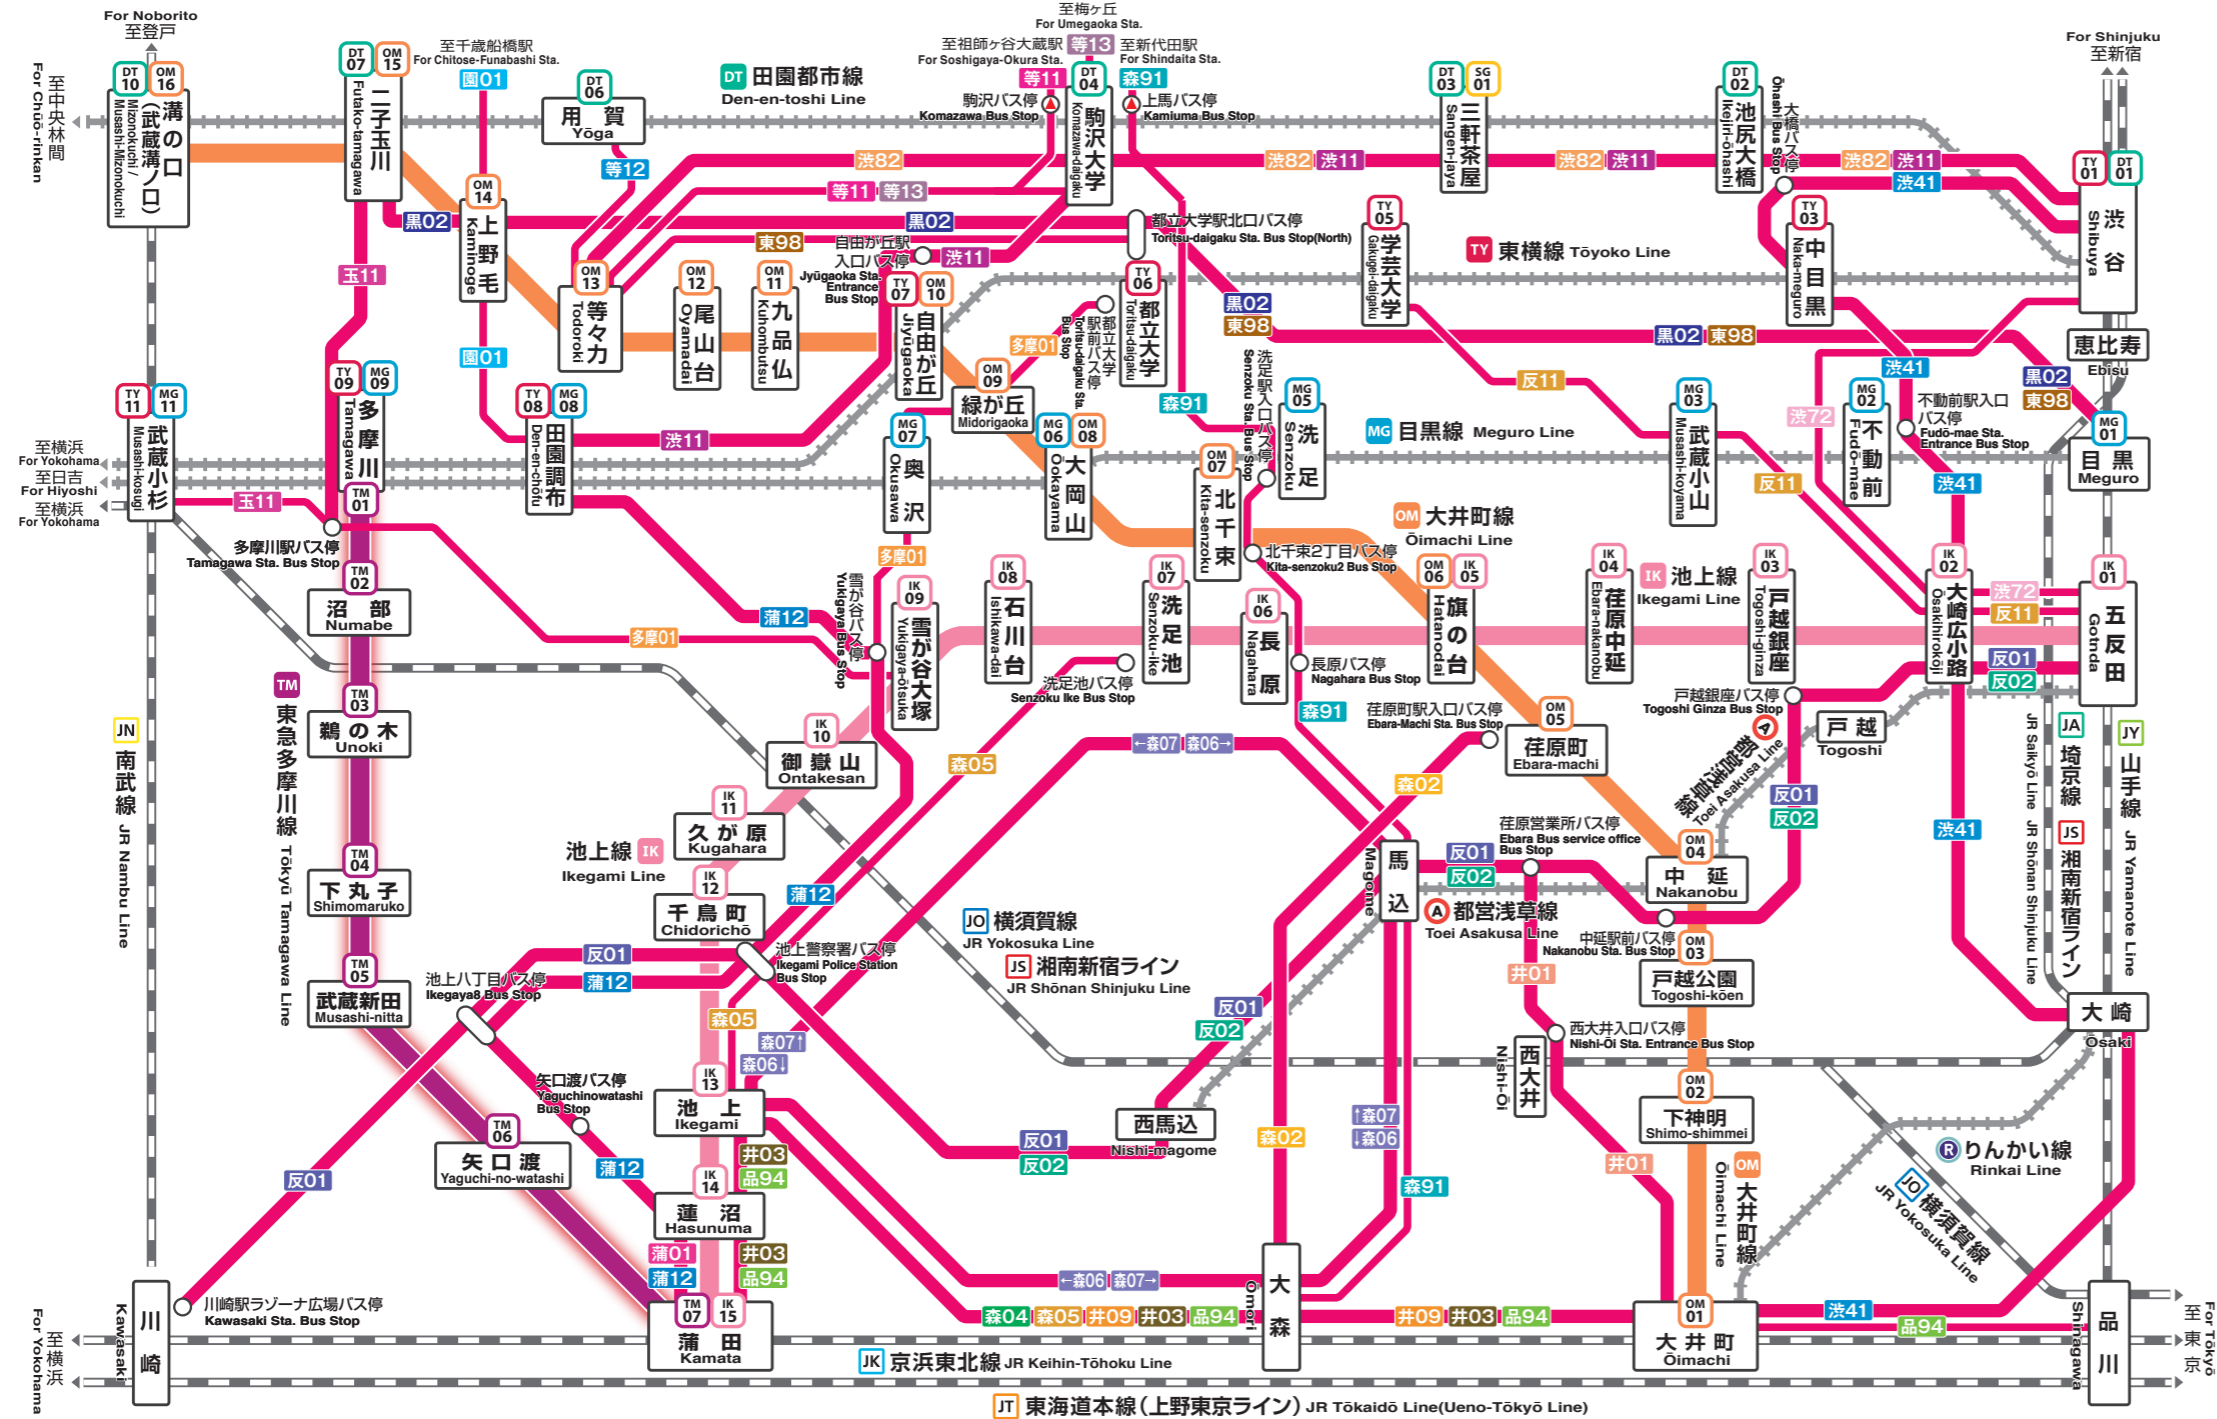

東急多摩川線 池上線 主なバス振替輸送のご案内

Tōkyū Tamagawa Line Ikegami Line Guide to Alternate routes free of charge by bus

バス路線の振替輸送

- ●当社が定めた電車・バス路線以外の振替輸送は行っておりません。高速バスやコミュニティバス・タクシー等は、振替輸送の対象外となります。
- ●バスの振替輸送は、駅で振替乗車票を受け取りご利用ください。バスご利用時は、運行時刻・運行本数にご注意ください。
- ●バスの振替輸送は、運行本数の関係から混雑によりご利用いただけない場合がございます。

Alternate routes free of charge by bus is provided

- ●Tōkyū Corporation only provides alternate routes free of charge for specified railway lines and bus routes. Alternate routes free of charge cannot be used for travel by highway bus, or by community bus/taxi, etc.
- ●To use alternate routes free of charge by bus, please take a alternate routes free of charge ticket at the railway station. When using the bus, please be sure to check the timetable and frequency of service.
- ●Please note that crowding due to variation in the frequency of service may sometimes make it impossible to use alternate routes free of charge by bus.

東急バス Tokyu Bus

バス路線の太さにご注意ください!

Please note that the lines on the map denoting bus services indicate the frequency of service by the thickness of the line.

- ●運行回数1時間に概ね4本以上(平日7時~21時)
  Frequency of service is generally 4 buses an hour or more (7:00~21:00 on weekdays)
- ●運行回数1時間に概ね1~3本(平日7時~21時)
  Frequency of service is generally 1~3 buses an hour (7:00~21:00 on weekdays)

※41:系統番号 Route number

多摩川駅	Tamagawa Sta.
多摩川駅バス停	Tamagawa Sta. Bus Stop (4min. walk from Tamagawa Sta.)
雪が谷大塚駅(雪が谷バス停)・奥沢駅	To Yukigaya-otsuka Sta.(Yukigaya Bus Stop)/Okusawa Sta.
緑が丘駅・都立大学駅	/Midorigaoka Sta./Toritsu-daigaku Sta.

武蔵新田駅	Musashi-nitta Sta.
池上八丁目バス停	Ikegami 8 Bus Stop (5min. walk from Musashi-nitta Sta., along daini-keihin Ave.)
蒲田駅・矢口渡駅	To Kamata Sta./Yaguchi-no-watashi Sta.
千鳥町駅(池上警察署前バス停)	/Chidorichō Sta.(Ikegami Police Station Bus Stop)
田園調布駅	/Den-en-chōfu Sta.
五反田駅・戸越銀座駅・中延駅	To Gotanda Sta./Togoshi-ginza Sta./Nakanobu Sta.
千鳥町駅(池上警察署前バス停)・川崎駅	/Chidorichō Sta.(Ikegami Police Station Bus Stop)/Kawasaki Sta.

矢口渡駅	Yaguchi-no-watashi Sta.
矢口渡バス停	Yaguchinowatashi Bus Stop (3min. walk from Yaguchi-no-watashi Sta.)
蒲田駅	To Kamata Sta.
武蔵新田駅(池上八丁目バス停)	/Musashi-nitta Sta.(Ikegami 8 Bus Stop)
千鳥町駅(池上警察署前バス停)	/Chidorichō Sta.(Ikegami Police Station Bus Stop)
田園調布駅	/Den-en-chōfu Sta.

五反田駅	Gotanda Sta.
五反田駅バス停	Gotanda Sta. Bus Stop
戸越銀座駅・中延駅	To Togoshi-ginza Sta./Nakanobu Sta.
千鳥町駅(池上警察署前バス停)	/Chidorichō Sta.(Ikegami Police Station Bus Stop)
武蔵新田駅(池上八丁目バス停)・川崎駅	To Musashi-nitta Sta.(Ikegami 8 Bus Stop)/Kawasaki Sta.

大崎広小路駅	Ōsakihirokōji Sta.
大崎広小路バス停	Ōsakihirokōji Bus Stop
戸越銀座駅・中延駅	To Togoshi-ginza Sta./Nakanobu Sta.
千鳥町駅(池上警察署前バス停)	/Chidorichō Sta.(Ikegami Police Station Bus Stop)
武蔵新田駅(池上八丁目バス停)・川崎駅	To Musashi-nitta Sta.(Ikegami 8 Bus Stop)/Kawasaki Sta.

戸越銀座駅	Togoshi-ginza Sta.
戸越銀座バス停	Togoshi-ginza Bus Stop
五反田駅・大崎広小路駅	To Gotanda Sta./Ōsakihirokōji Sta.
中延駅・千鳥町駅(池上警察署前バス停)	/Nakanobu Sta./Chidorichō Sta.(Ikegami Police Station Bus Stop)
武蔵新田駅(池上八丁目バス停)・川崎駅	To Musashi-nitta Sta.(Ikegami 8 Bus Stop)/Kawasaki Sta.

長原駅	Nagahara Sta.
長原バス停	Nagahara Bus Stop
洗足駅・馬込駅・大森駅	To Senzoku Sta./Magome Sta./Ōmori Sta.

洗足池駅	Senzoku-ike Sta.
洗足池バス停	Senzoku-ike Bus Stop
千鳥町駅(池上警察署前バス停)	To Chidorichō Sta.(Ikegami Police Station Bus Stop)
池上駅・大森駅	/Ikegami Sta./Ōmori Sta.

雪が谷大塚駅	Yukigaya-otsuka Sta.
雪が谷バス停	Yukigaya Bus Stop
田園調布駅	To Den-en-chōfu Sta.
千鳥町駅(池上警察署前バス停)	/Chidorichō Sta.(Ikegami Police Station Bus Stop)
武蔵新田駅(池上八丁目バス停)・蒲田駅	/Musashi-nitta Sta.(Ikegami 8 Bus Stop)/Kamata Sta.

千鳥町駅	Chidorichō Sta.
池上警察署バス停	Ikegami Police Station Bus Stop
蒲田駅	To Kamata Sta.
武蔵新田駅(池上八丁目バス停)	/Musashi-nitta Sta.(Ikegami 8 Bus Stop)
雪が谷大塚駅(雪が谷バス停)・田園調布駅	/Yukigaya-otsuka Sta.(Yukigaya Bus Stop)/Den-en-chōfu Sta.
五反田駅・戸越銀座駅・中延駅	To Gotanda Sta./Togoshi-ginza Sta./Nakanobu Sta.
武蔵新田駅(池上八丁目バス停)・川崎駅	To Musashi-nitta Sta.(Ikegami 8 Bus Stop)/Kawasaki Sta.
洗足池駅・池上駅・大森駅	To Senzoku-ike Sta./Ikegami Sta./Ōmori Sta.

池上駅	Ikegami Sta.
池上駅前バス停	Ikegami Sta. Bus Stop
蓮沼駅・蒲田駅	To Hasunuma Sta./Kamata Sta.
洗足池駅	To Senzoku-ike Sta.
大井町駅	To Ōimachi Sta.
大森駅	To Ōmori Sta.