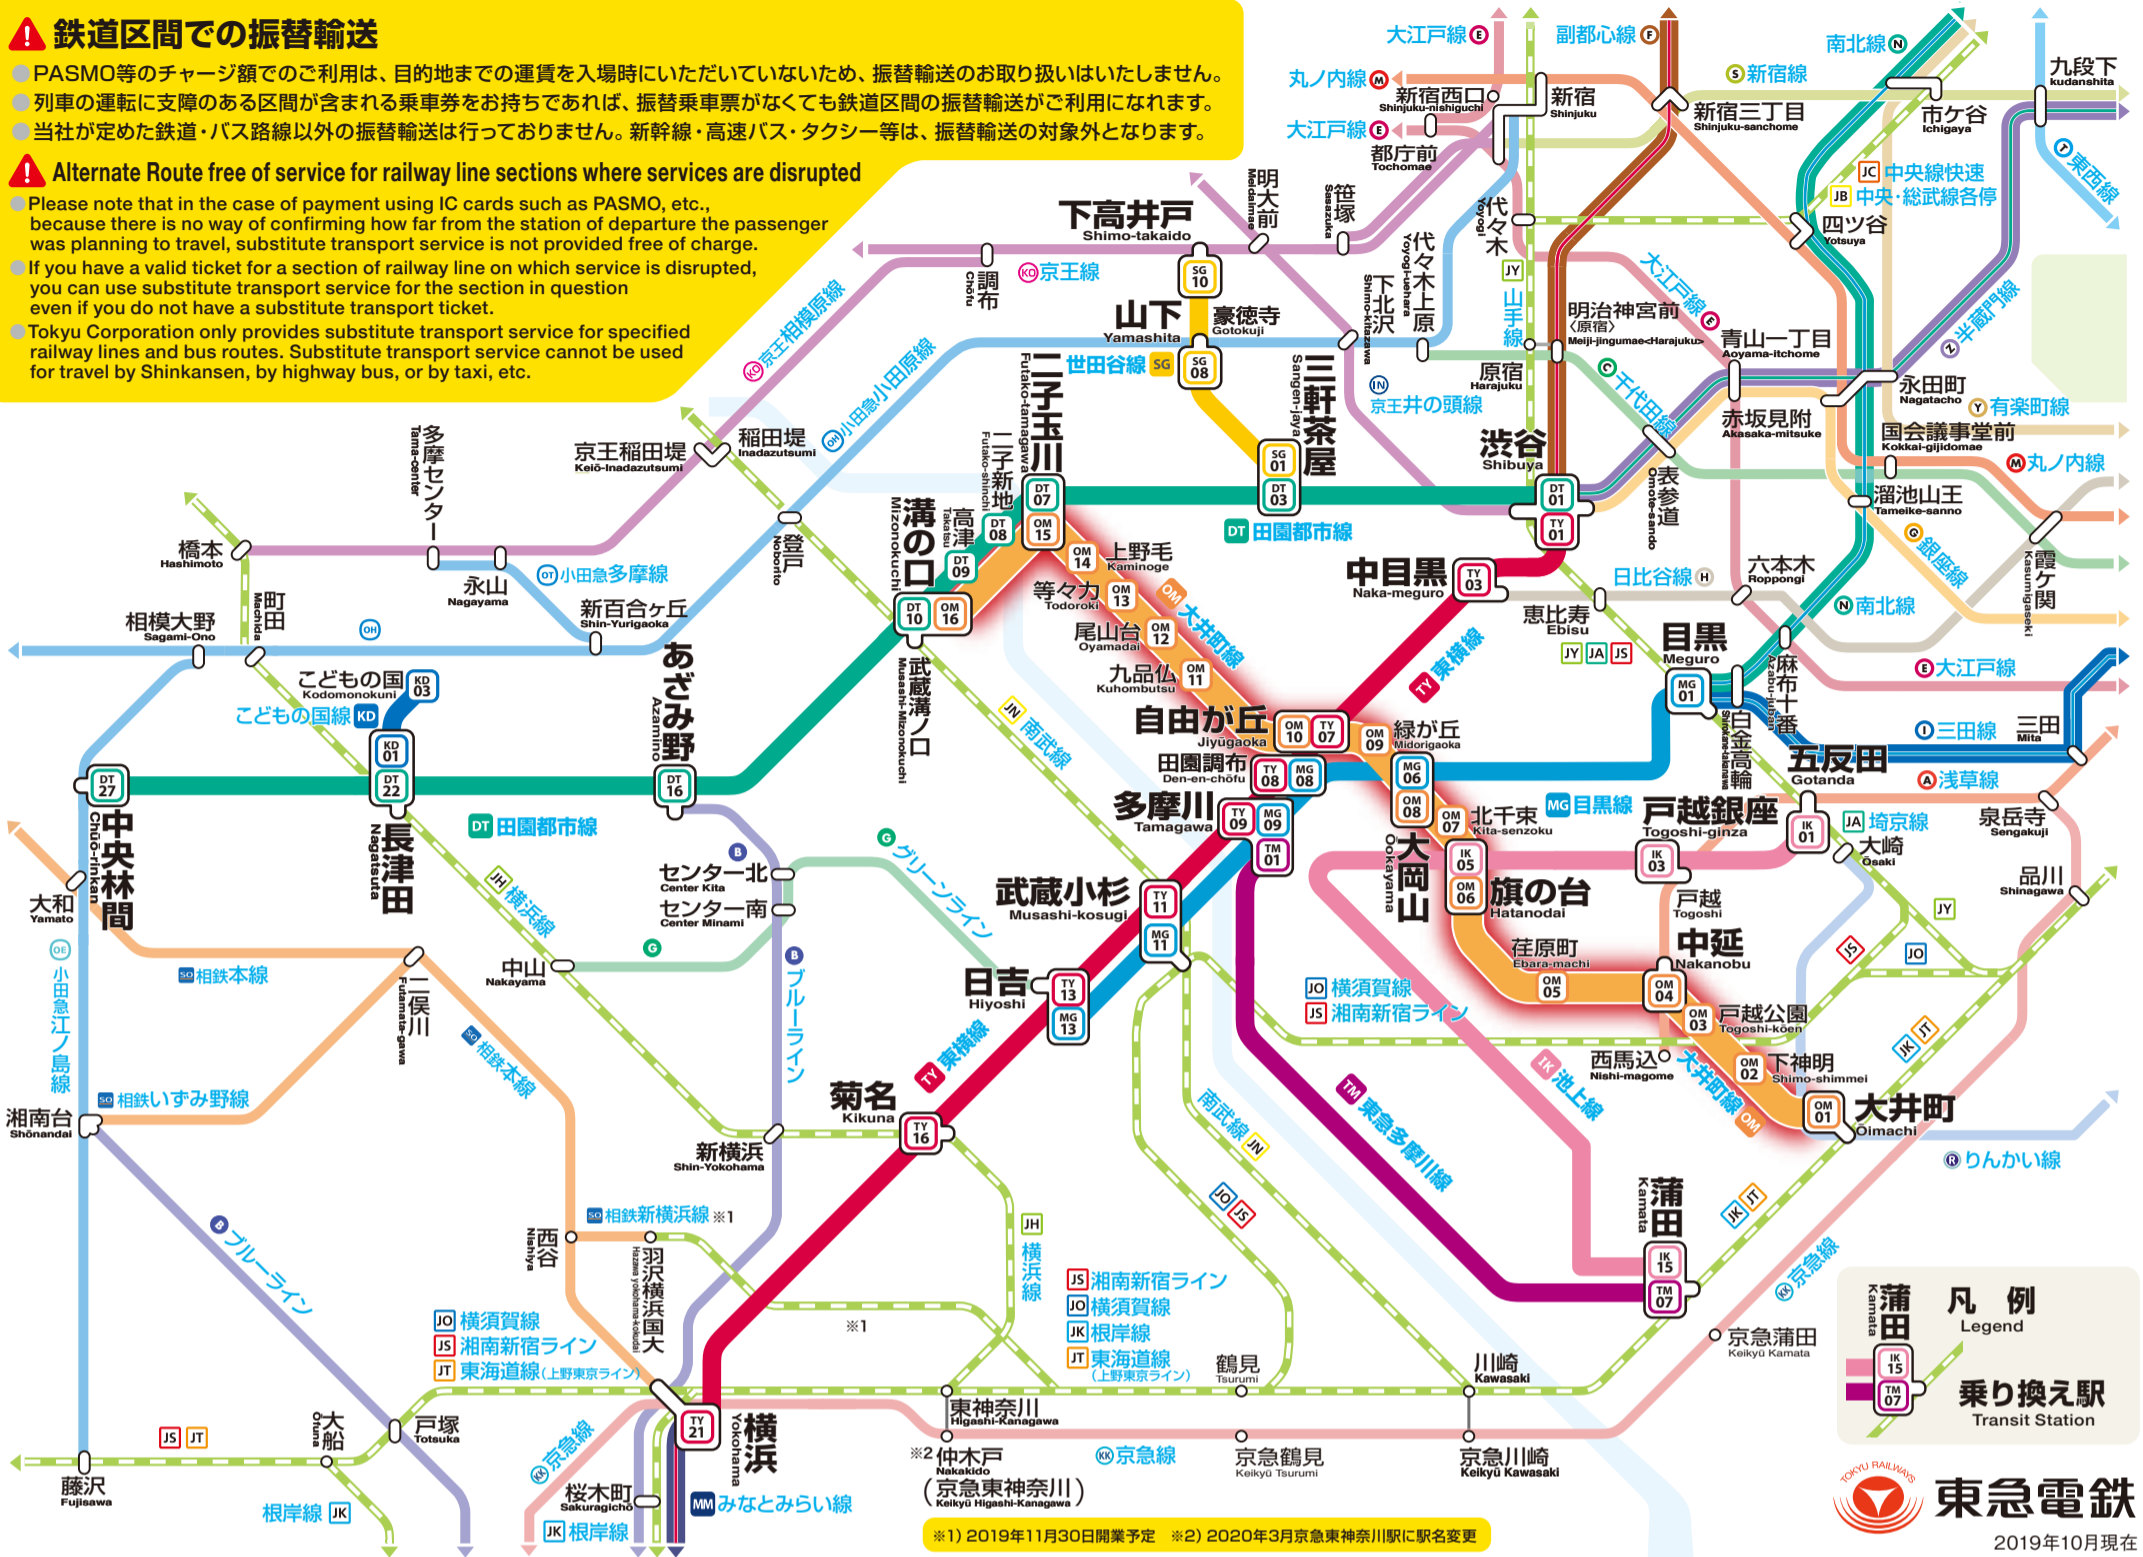

# OM 大井町線振替輸送のご案内

## Guide to Alternate Route free of service for the Ōimachi Line

**凡例 Legend**

乗り換え駅 Transit Station

**東急電鉄**  
2019年10月現在

## Ōimachi Line Guide to Alternate routes free of charge by bus