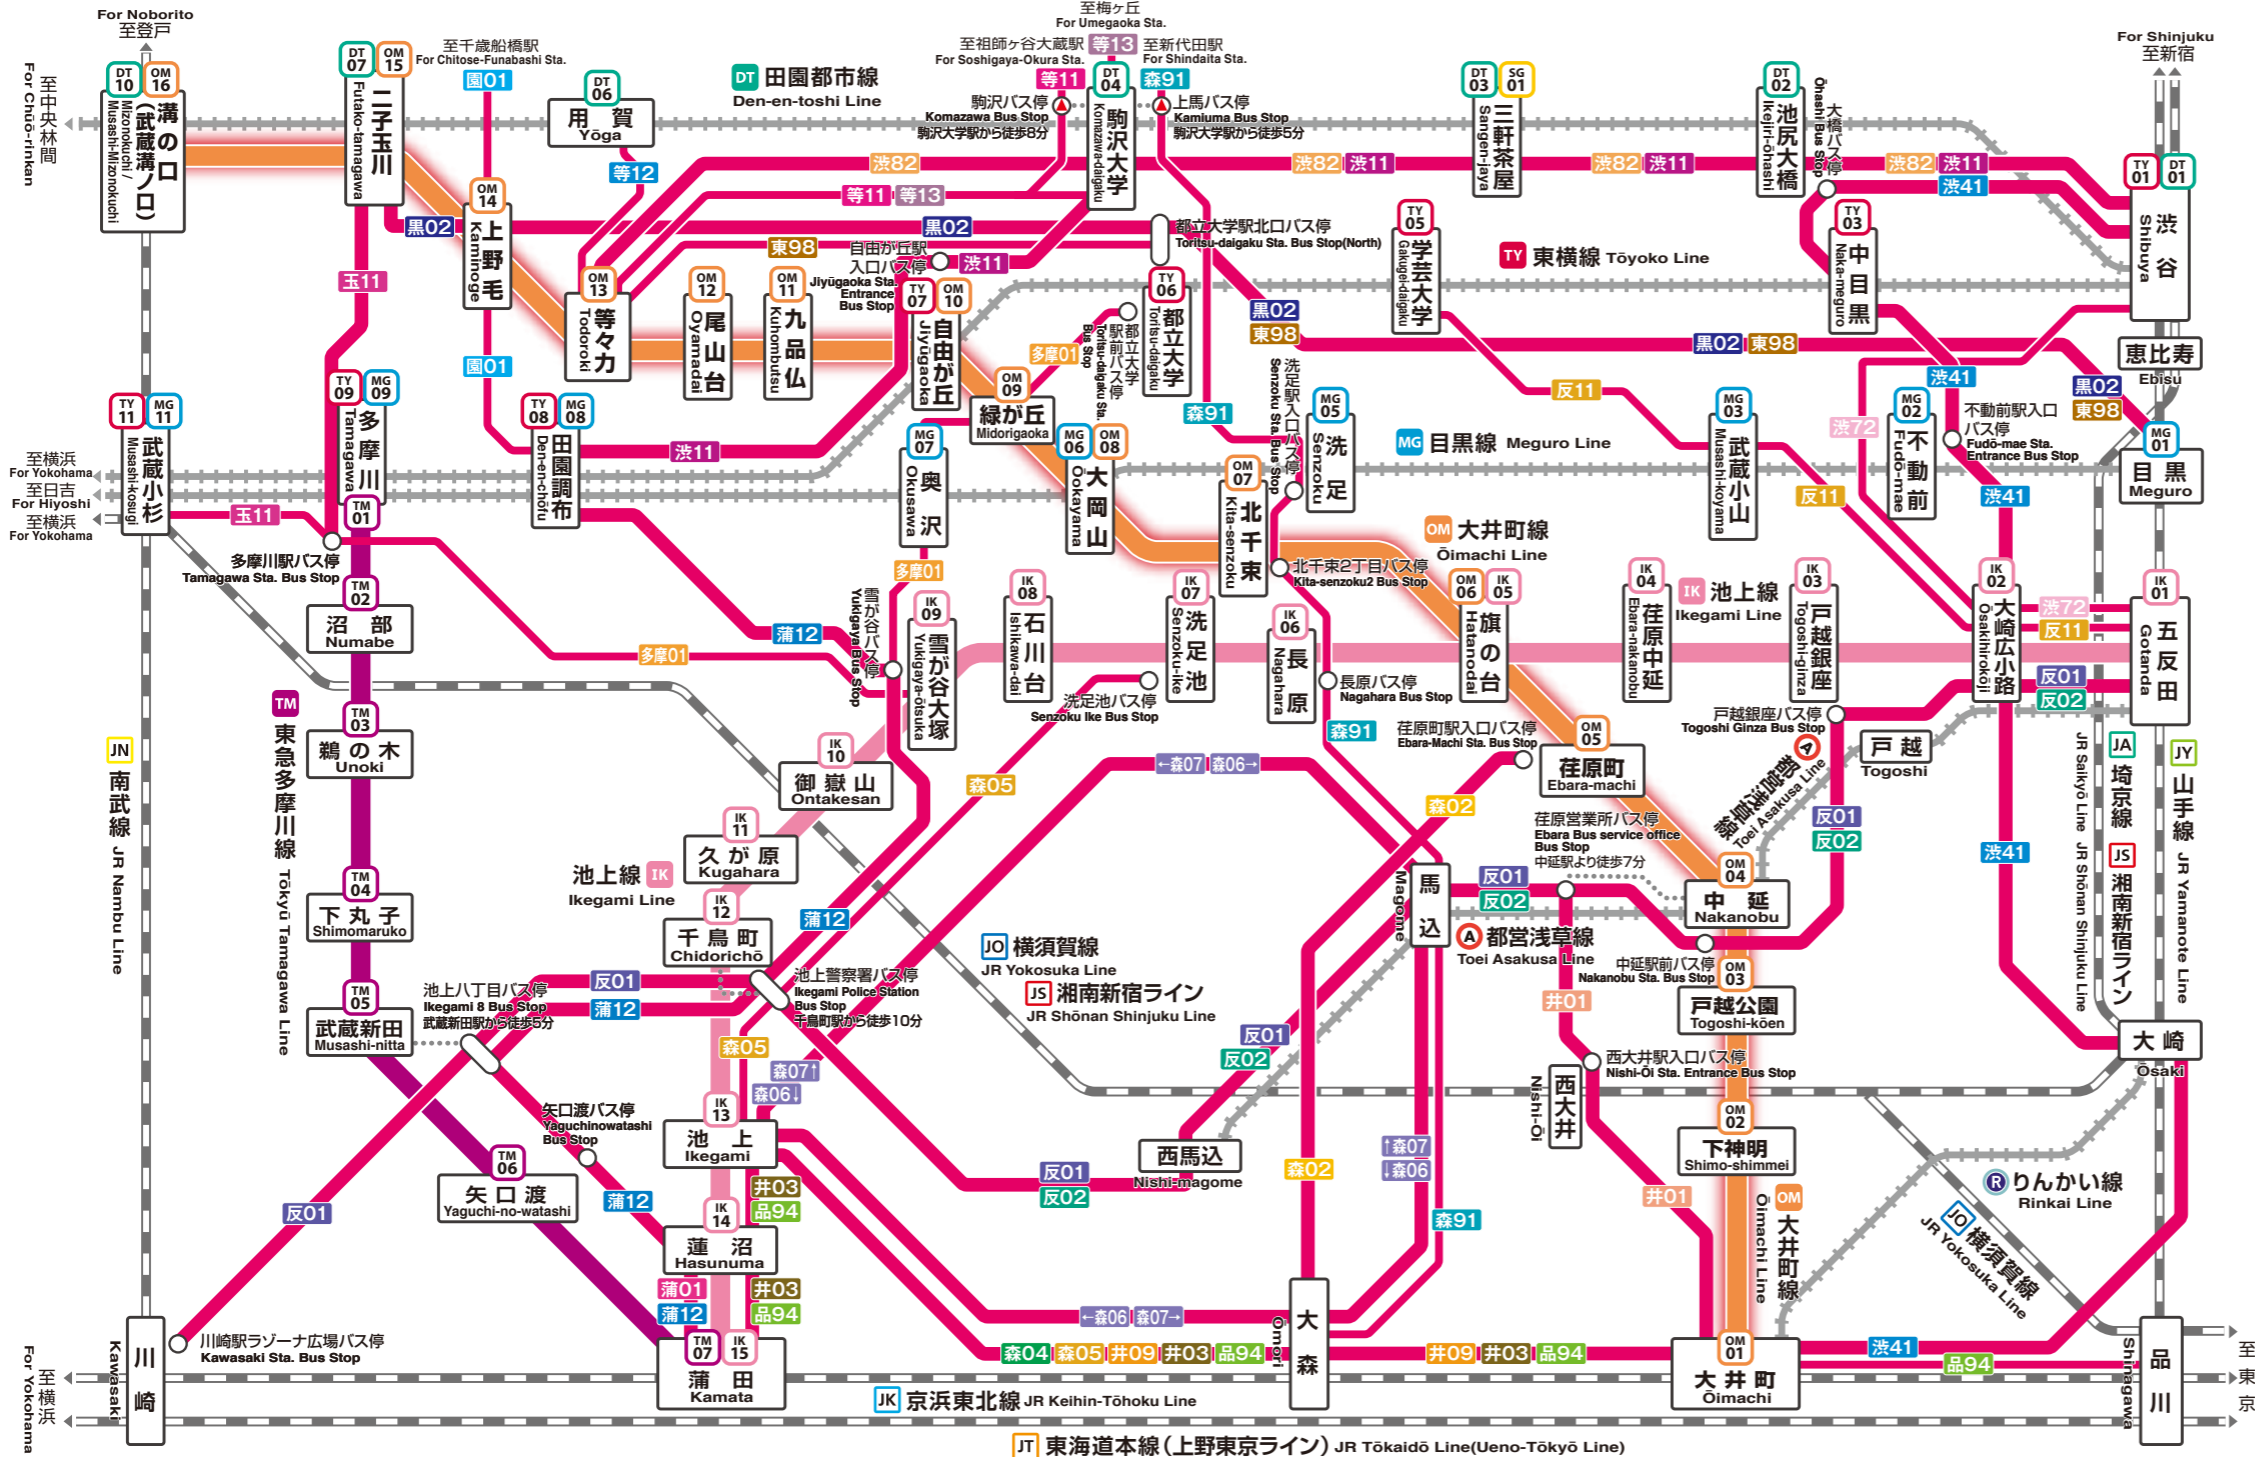

### バス路線の太さにご注意ください!

Please note that the lines on the map denoting bus services indicate the frequency of service by the thickness of the line.

**赤線**: 運行回数1時間に概ね4本以上(平日7時~21時)  
Frequency of service is generally 4 buses an hour or more (7:00~21:00 on weekdays)

**黒線**: 運行回数1時間に概ね1~3本(平日7時~21時)  
Frequency of service is generally 1~3 buses an hour (7:00~21:00 on weekdays)

**波41**: 系統番号  
Route number

東急バス  
Tokyu Bus

大井町駅	Ōimachi Sta.
大井町駅バス停	Ōimachi Sta. Bus Stop
大崎広小路駅・不動前駅	To Ōsakihirokoji Sta./Fudō-mae Sta. <b>波41</b>
中目黒駅・渋谷駅	/Naka-meguro Sta./Shibuya Sta.
蒲田駅・蓮沼駅	To Kamata Sta./Hasunuma Sta. <b>品03 品94</b>
池上駅	To Ikegami Sta. <b>品03 品09 品94</b>