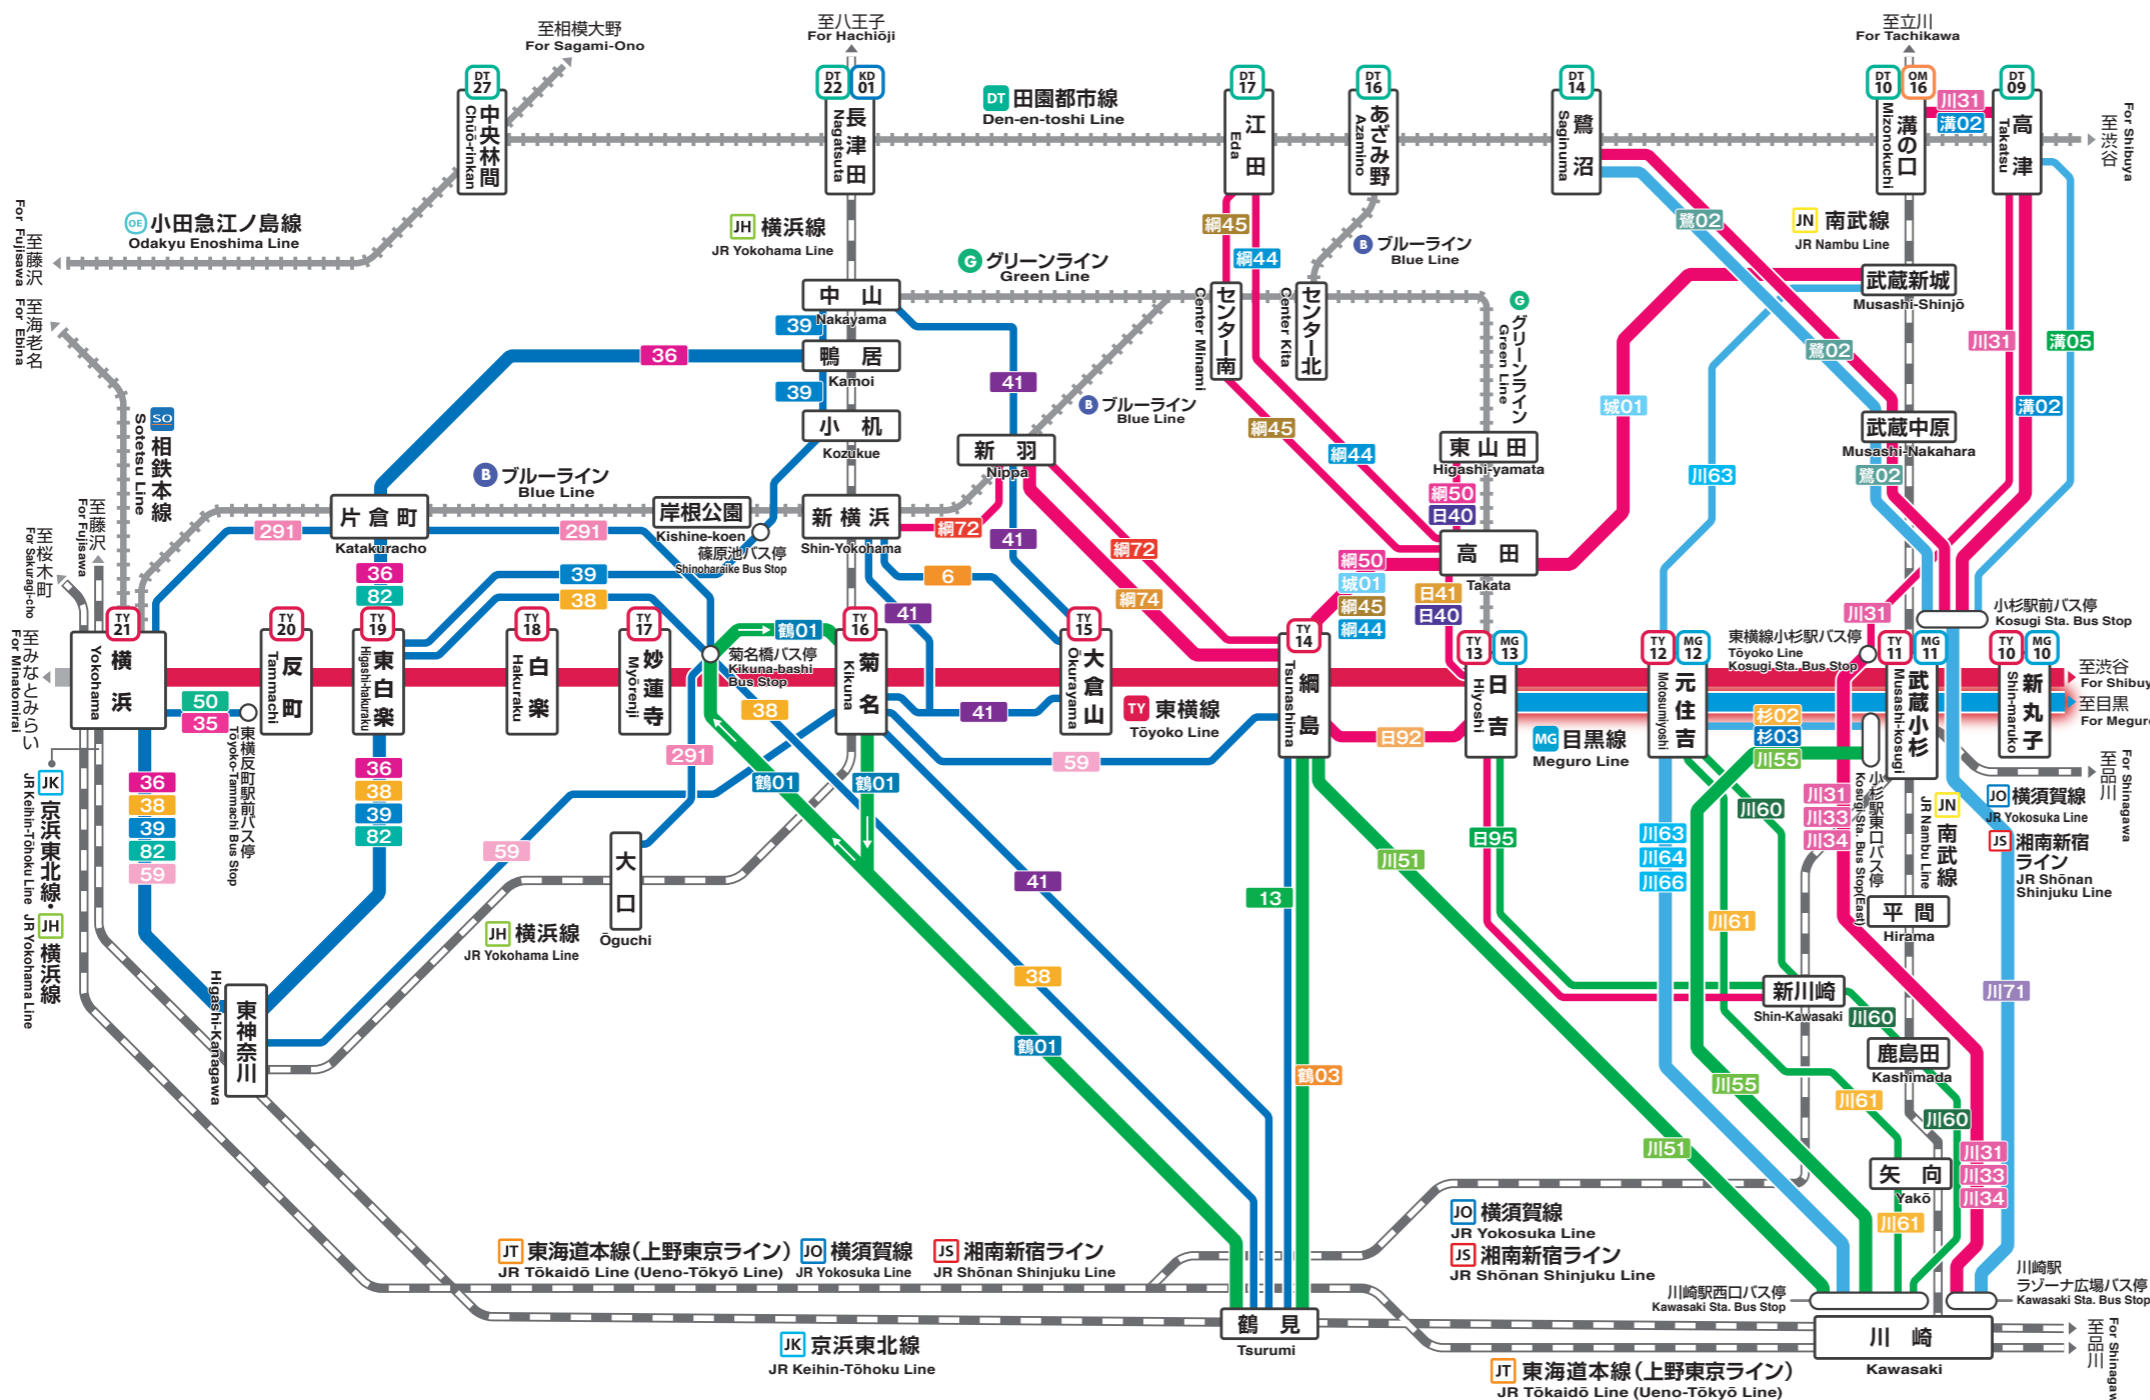

- 東急バス Tokyu Bus
- 川崎鶴見臨港バス Kawasaki Tsurumi Rinko Bus
- 川崎市バス Kawasaki City Bus
- 横浜市営バス Yokohama Municipal Bus

## バス路線の太さにご注意ください!

Please note that the lines on the map denoting bus services indicate the frequency of service by the thickness of the line.

■:運行回数1時間に概ね4本以上(平日7時~21時)  
Frequency of service is generally 4 buses an hour or more (7:00-21:00 on weekdays)

■:運行回数1時間に概ね1~3本(平日7時~21時)  
Frequency of service is generally 1-3 buses an hour (7:00-21:00 on weekdays)

波41:系統番号  
Route number

2019年4月

一部バス路線を省略しています。

Please note that some bus routes have been omitted.