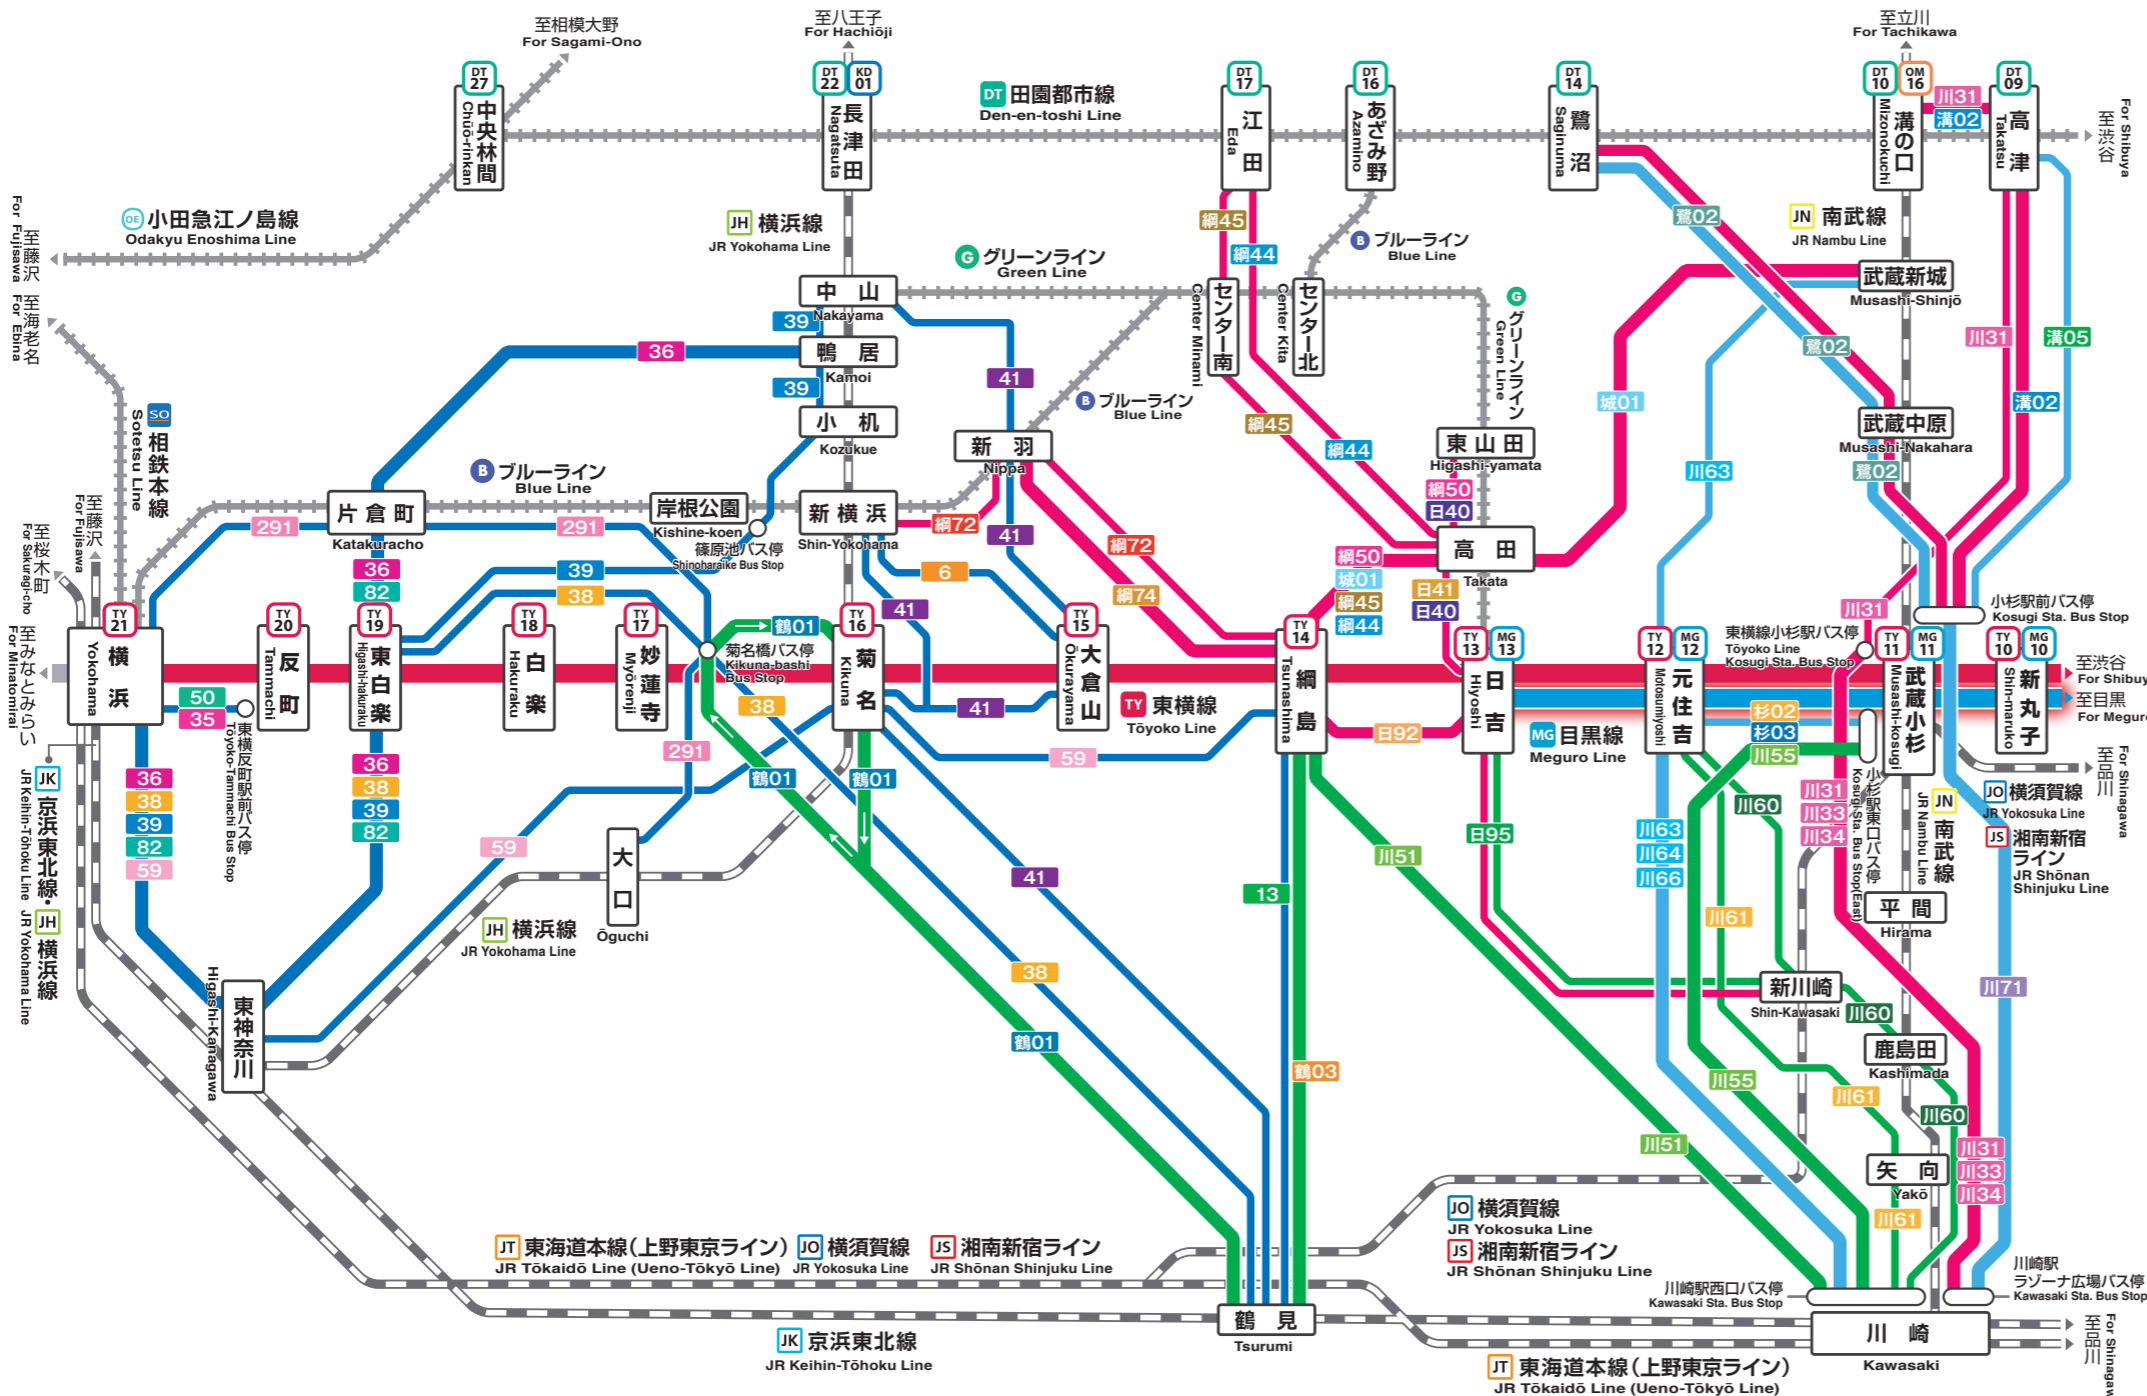

バス路線の振替輸送

- ●当社が定めた電車・バス路線以外の振替輸送は行っておりません。高速バスやコミュニティバス・タクシー等は、振替輸送の対象外となります。
- ●バスの振替輸送は、駅で振替乗車票を受取りご利用ください。バスご利用時は、運行時刻・運行本数にご注意ください。
- ●バスの振替輸送は、運行本数の関係から混雑によりご利用いただけない場合がございます。

Alternate routes free of charge by bus is provided

- ●Tōkyū Corporation only provides alternate routes free of charge for specified railway lines and bus routes. Alternate routes free of charge cannot be used for travel by highway bus, or by community bus/taxi, etc.
- ●To use alternate routes free of charge by bus, please take a alternate routes free of charge ticket at the railway station. When using the bus, please be sure to check the timetable and frequency of service.
- ●Please note that crowding due to variation in the frequency of service may sometimes make it impossible to use alternate routes free of charge by bus.

- 東急バス Tokyu Bus
- 川崎鶴見臨港バス Kawasaki Tsurumi Rinko Bus
- 川崎市バス Kawasaki City Bus
- 横浜市営バス Yokohama Municipal Bus

バス路線の太さにご注意ください!

Please note that the lines on the map denoting bus services indicate the frequency of service by the thickness of the line.

■:運行回数1時間に概ね4本以上(平日7時~21時)
Frequency of service is generally 4 buses an hour or more (7:00-21:00 on weekdays)

■:運行回数1時間に概ね1~3本(平日7時~21時)
Frequency of service is generally 1-3 buses an hour (7:00-21:00 on weekdays)

波41:系統番号
Route number

2019年4月

一部バス路線を省略しています。

Please note that some bus routes have been omitted.

横浜駅	Yokohama Sta.	
横浜駅西口バス停	Yokohama Sta. Bus Stop (West)	
反町駅	To Tammachi Sta.	35 50
東白楽駅	To Higashi-hakuraku Sta.	36 38 39 82
妙蓮寺駅(菊名橋バス停)	To Myorenji Sta. (Kikuna-bashi Bus Stop)	38
菊名駅・綱島駅	To Kikuna Sta./Tsunashima Sta.	59

反町駅	Tammachi Sta.	
東横反町駅前バス停	Tōyoko-Tammachi Sta. Bus Stop	
横浜駅	To Yokohama Sta.	35 50

東白楽駅	Higashi-Hakuraku Sta.	
東白楽バス停	Higashi-Hakuraku Bus Stop	
妙蓮寺駅(菊名橋バス停)・鶴見駅	To Myorenji Sta.(Kikuna-bashi Bus Stop)/Tsurumi Sta.	38
東神奈川駅・横浜駅	To Higashi-Kanagawa Sta./Yokohama Sta.	36 38 39 82
片倉町駅	To Katakuracho Sta.	36 82

武蔵小杉駅	Musashi-Kosugi Sta.	
小杉駅前バス停	Kosugi Sta. Bus Stop	
高津駅・溝の口駅	To Takatsu Sta./Musashi-mizonokuchi Sta.	溝02
東横線小杉駅前バス停	Tōyoko Line Kosugi Sta. Bus Stop	
高津駅・溝の口駅	To Takatsu Sta./Musashi-mizonokuchi Sta.	川31
小杉駅東口バス停	Kosugi Sta. Bus Stop (East)	
元住吉駅	To Motosumiyoshi Sta.	杉02 杉03

元住吉駅	Motosumiyoshi Sta.	
元住吉バス停	Motosumiyoshi Bus Stop (2min.walk from Motosumiyoshi Sta.East Entrance)	
武蔵小杉駅	To Musashi-Kosugi Sta.	杉02 杉03
川崎駅	To Kawasaki Sta.	川60 川61 川63 川64 川66

日吉駅	Hiyoshi Sta.	
日吉駅東口バス停	Hiyoshi Sta. Bus Stop(East)	
綱島駅	To Tsunashima Sta.	日92
新川崎駅	To Shin-kawasaki Sta.	日95

綱島駅	Tsunashima Sta.	
綱島駅バス停	Tsunashima Sta. Bus Stop	
日吉駅	To Hiyoshi Sta.	日92
菊名駅	To Kikuna Sta.	59
川崎駅	To Kawasaki Sta.	川51
鶴見駅	To Tsurumi Sta.	鶴03 13
高田駅	To Takata Sta.	網45 網50 城01
新羽駅	To Nippa Sta.	網72 網74

大倉山駅	Ōkurayama Sta.	
大倉山駅前バス停	Ōkurayama Sta. Bus Stop	
菊名駅・新羽駅・鶴見駅	To Kikuna Sta./Nippa Sta./Tsurumi Sta.	41
新横浜駅	To Shin-Yokohama Sta.	6 41

菊名駅	Kikuna Sta.	
菊名駅前バス停	Kikuna Sta. Bus Stop	
綱島駅	To Tsunashima Sta.	59
鶴見駅	To Tsurumi Sta.	41 鶴01

妙蓮寺駅	Myorenji Sta.	
菊名橋バス停	Kikuna-bashi Bus Stop (2min.walk from Myorenji Sta.)	
菊名駅	To Kikuna Sta.	鶴01
鶴見駅	To Tsurumi Sta.	鶴01 38
東白楽駅・東神奈川駅	To Higashi-hakuraku Sta./Higashi-Kanagawa Sta.	38
横浜駅	To Yokohama Sta.	38 291