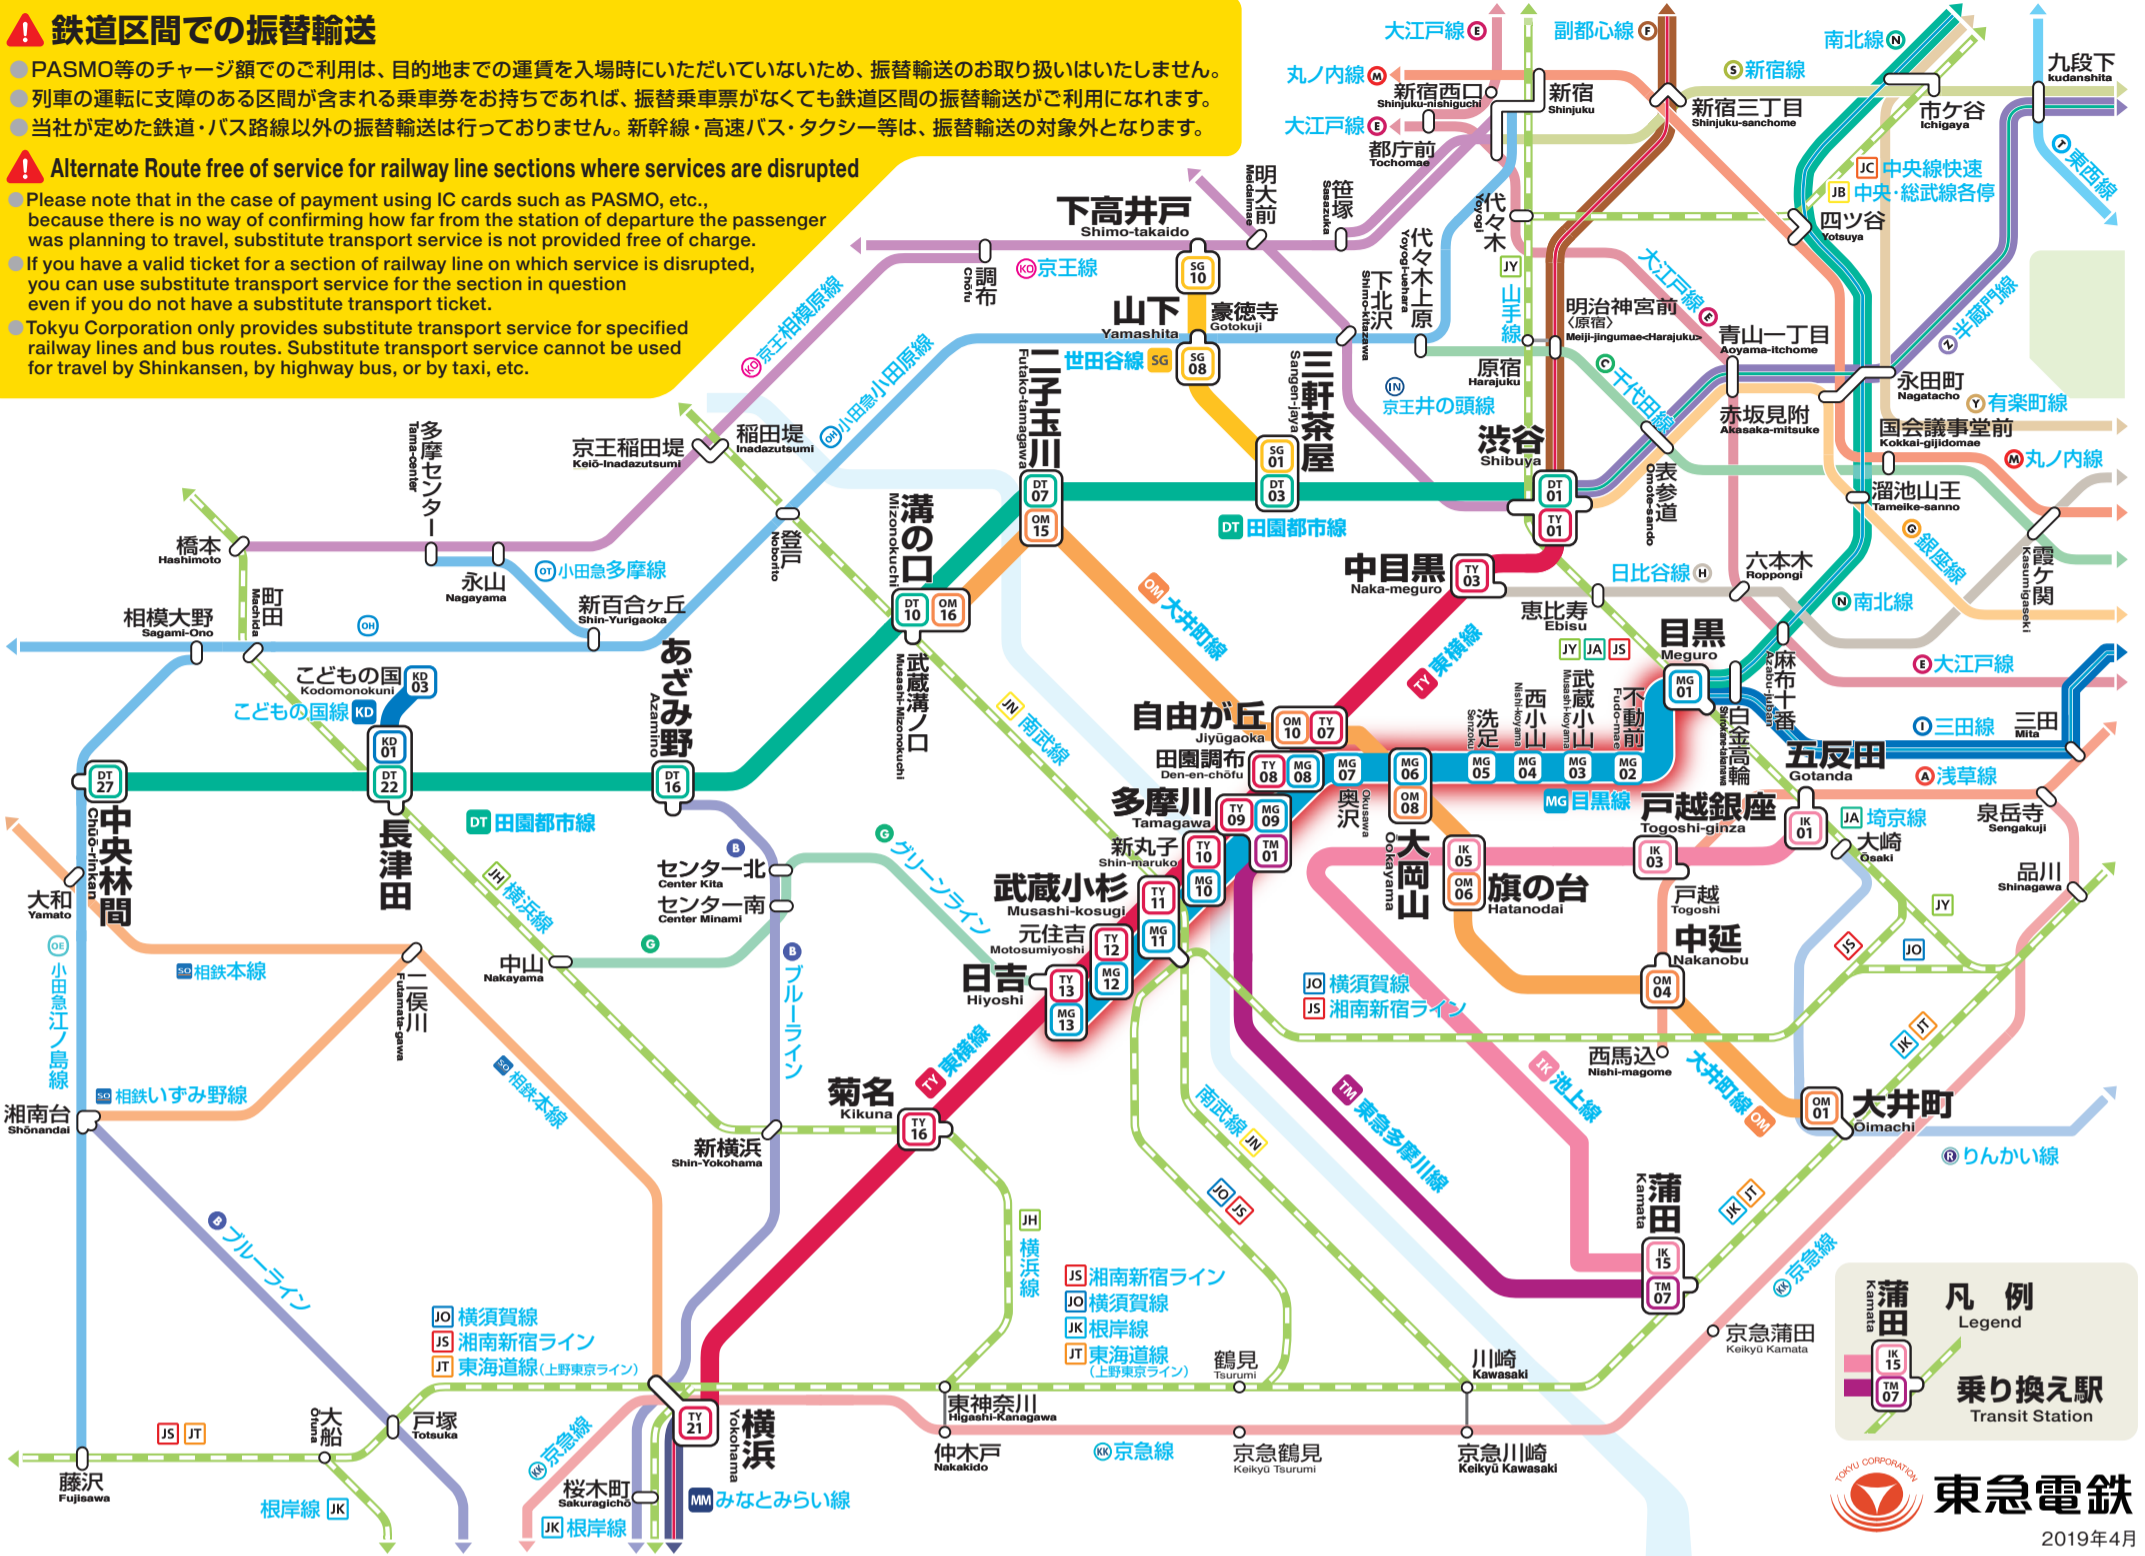

MG 目黒線振替輸送のご案内

Guide to Alternate Route free of service for the Meguro Line

鉄道区間での振替輸送

- PASMO等のチャージ額でのご利用は、目的地までの運賃を乗車時にいただけないため、振替輸送のお取り扱いいたしません。
- 列車の運転に支障のある区間が含まれる乗車券をお持ちであれば、振替乗車券がなくても鉄道区間の振替輸送がご利用になれます。
- 当社が定めた鉄道・バス路線以外の振替輸送は行っておりません。新幹線・高速バス・タクシー等は、振替輸送の対象外となります。

凡例 Legend

● 乗り換え駅 Transit Station

東急電鉄

2019年4月

東急線 振替輸送対象路線 (世田谷線・こどもの国線除く)

Transportation routes to which substitute transport for the Tokyu Lines applies (excluding the Setagaya Line and Kodomonokuni Line)

東急バス Tokyu Bus

Table of bus routes and station connections, including destinations like Daikanyama, Naka-meguro, and Tamagawa, with route numbers and transfer information.

Table listing bus routes from Okusawa Sta. to Tamagawa Sta. and Midorigaoka Sta.

Table listing bus routes from Musashi-koyama Sta. to Gotanda Sta. and Toritsu-daigaku Sta.

Table listing bus routes from Meguro Sta. to Naka-meguro Sta. and Sangen-jaya Sta.

Table listing bus routes from Senzoku Sta. to Daikanyama Sta. and Shibuya Sta.