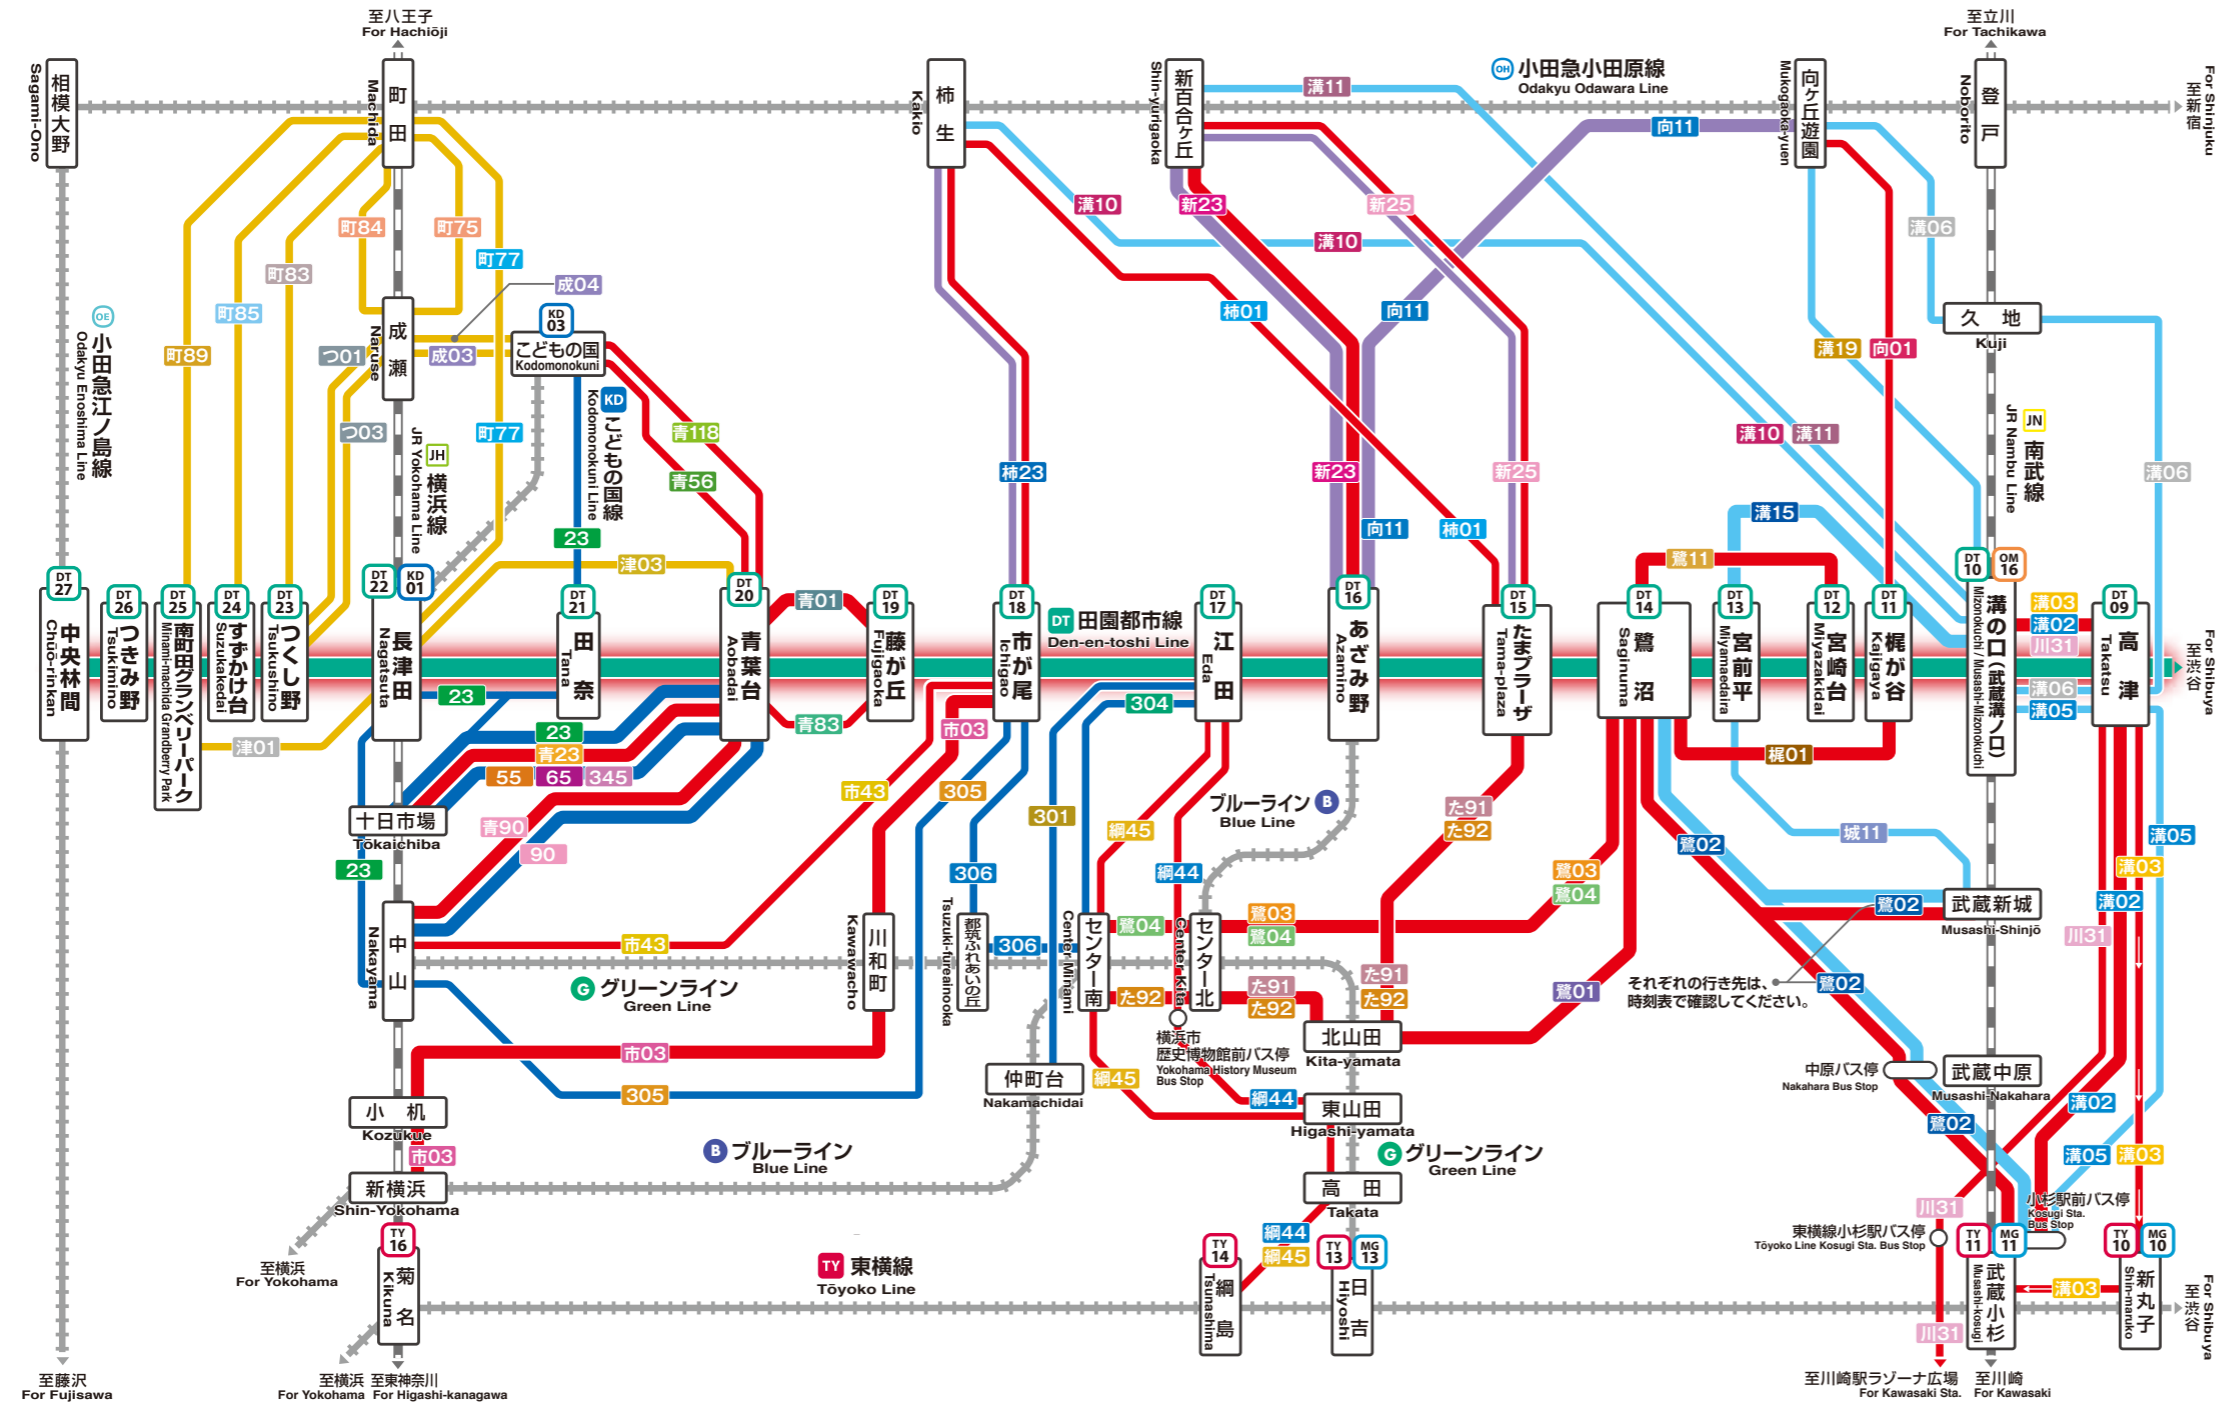

DT 田園都市線 主なバス振替輸送のご案内

Den-en-toshi Line Guide to Alternate routes free of charge by bus

バス路線の振替輸送

- 当社が定めた電車・バス路線以外の振替輸送は行っておりません。高速バスやコミュニティバス・タクシー等は、振替輸送の対象外となります。
- バスの振替輸送は、駅で振替乗車券を受け取りご利用ください。バスご利用時は、運行時刻・運行本数にご注意ください。
- バスの振替輸送は、運行本数の関係から混雑によりご利用いただけない場合がございます。

Alternate routes free of charge by bus is provided

- Tōkyū Corporation only provides alternate routes free of charge for specified railway lines and bus routes. Alternate routes free of charge cannot be used for travel by highway bus, or by community bus/taxi, etc.
- To use alternate routes free of charge by bus, please take a alternate routes free of charge ticket at the railway station. When using the bus, please be sure to check the timetable and frequency of service.
- Please note that crowding due to variation in the frequency of service may sometimes make it impossible to use alternate routes free of charge by bus.

- 東急バス Tokyu Bus
 小田急バス Odakyu Bus
 川崎市バス Kawasaki City Bus
 横浜市営バス Yokohama Municipal Bus
 神奈川中央交通 Kanagawa Chuokotsu

バス路線の太さにご注意ください!

- Please note that the lines on the map denoting bus services indicate the frequency of service by the thickness of the line.
- 運行回数1時間に概ね4本以上(平日7時~21時) Frequency of service is generally 4 buses an hour or more (7:00~21:00 on weekdays)
 - 運行回数1時間に概ね1~3本(平日7時~21時) Frequency of service is generally 1~3 buses an hour (7:00~21:00 on weekdays)
- 渋41 : 系統番号 Route number

田奈駅	Tana Sta.	
田奈駅バス停	Tana Sta. Bus Stop	
長津田駅・十日市場駅	To Nagatsuta Sta. / Tōkaichiba Sta.	23
長津田駅	Nagatsuta Sta.	
長津田駅バス停	Nagatsuta Sta. Bus Stop	
南町田駅	To Minami-machida Sta.	津01

田奈駅	Tana Sta.	
田奈駅バス停	Tana Sta. Bus Stop	
長津田駅・十日市場駅	To Nagatsuta Sta. / Tōkaichiba Sta.	23
長津田駅	Nagatsuta Sta.	
長津田駅バス停	Nagatsuta Sta. Bus Stop	
南町田駅	To Minami-machida Sta.	津01