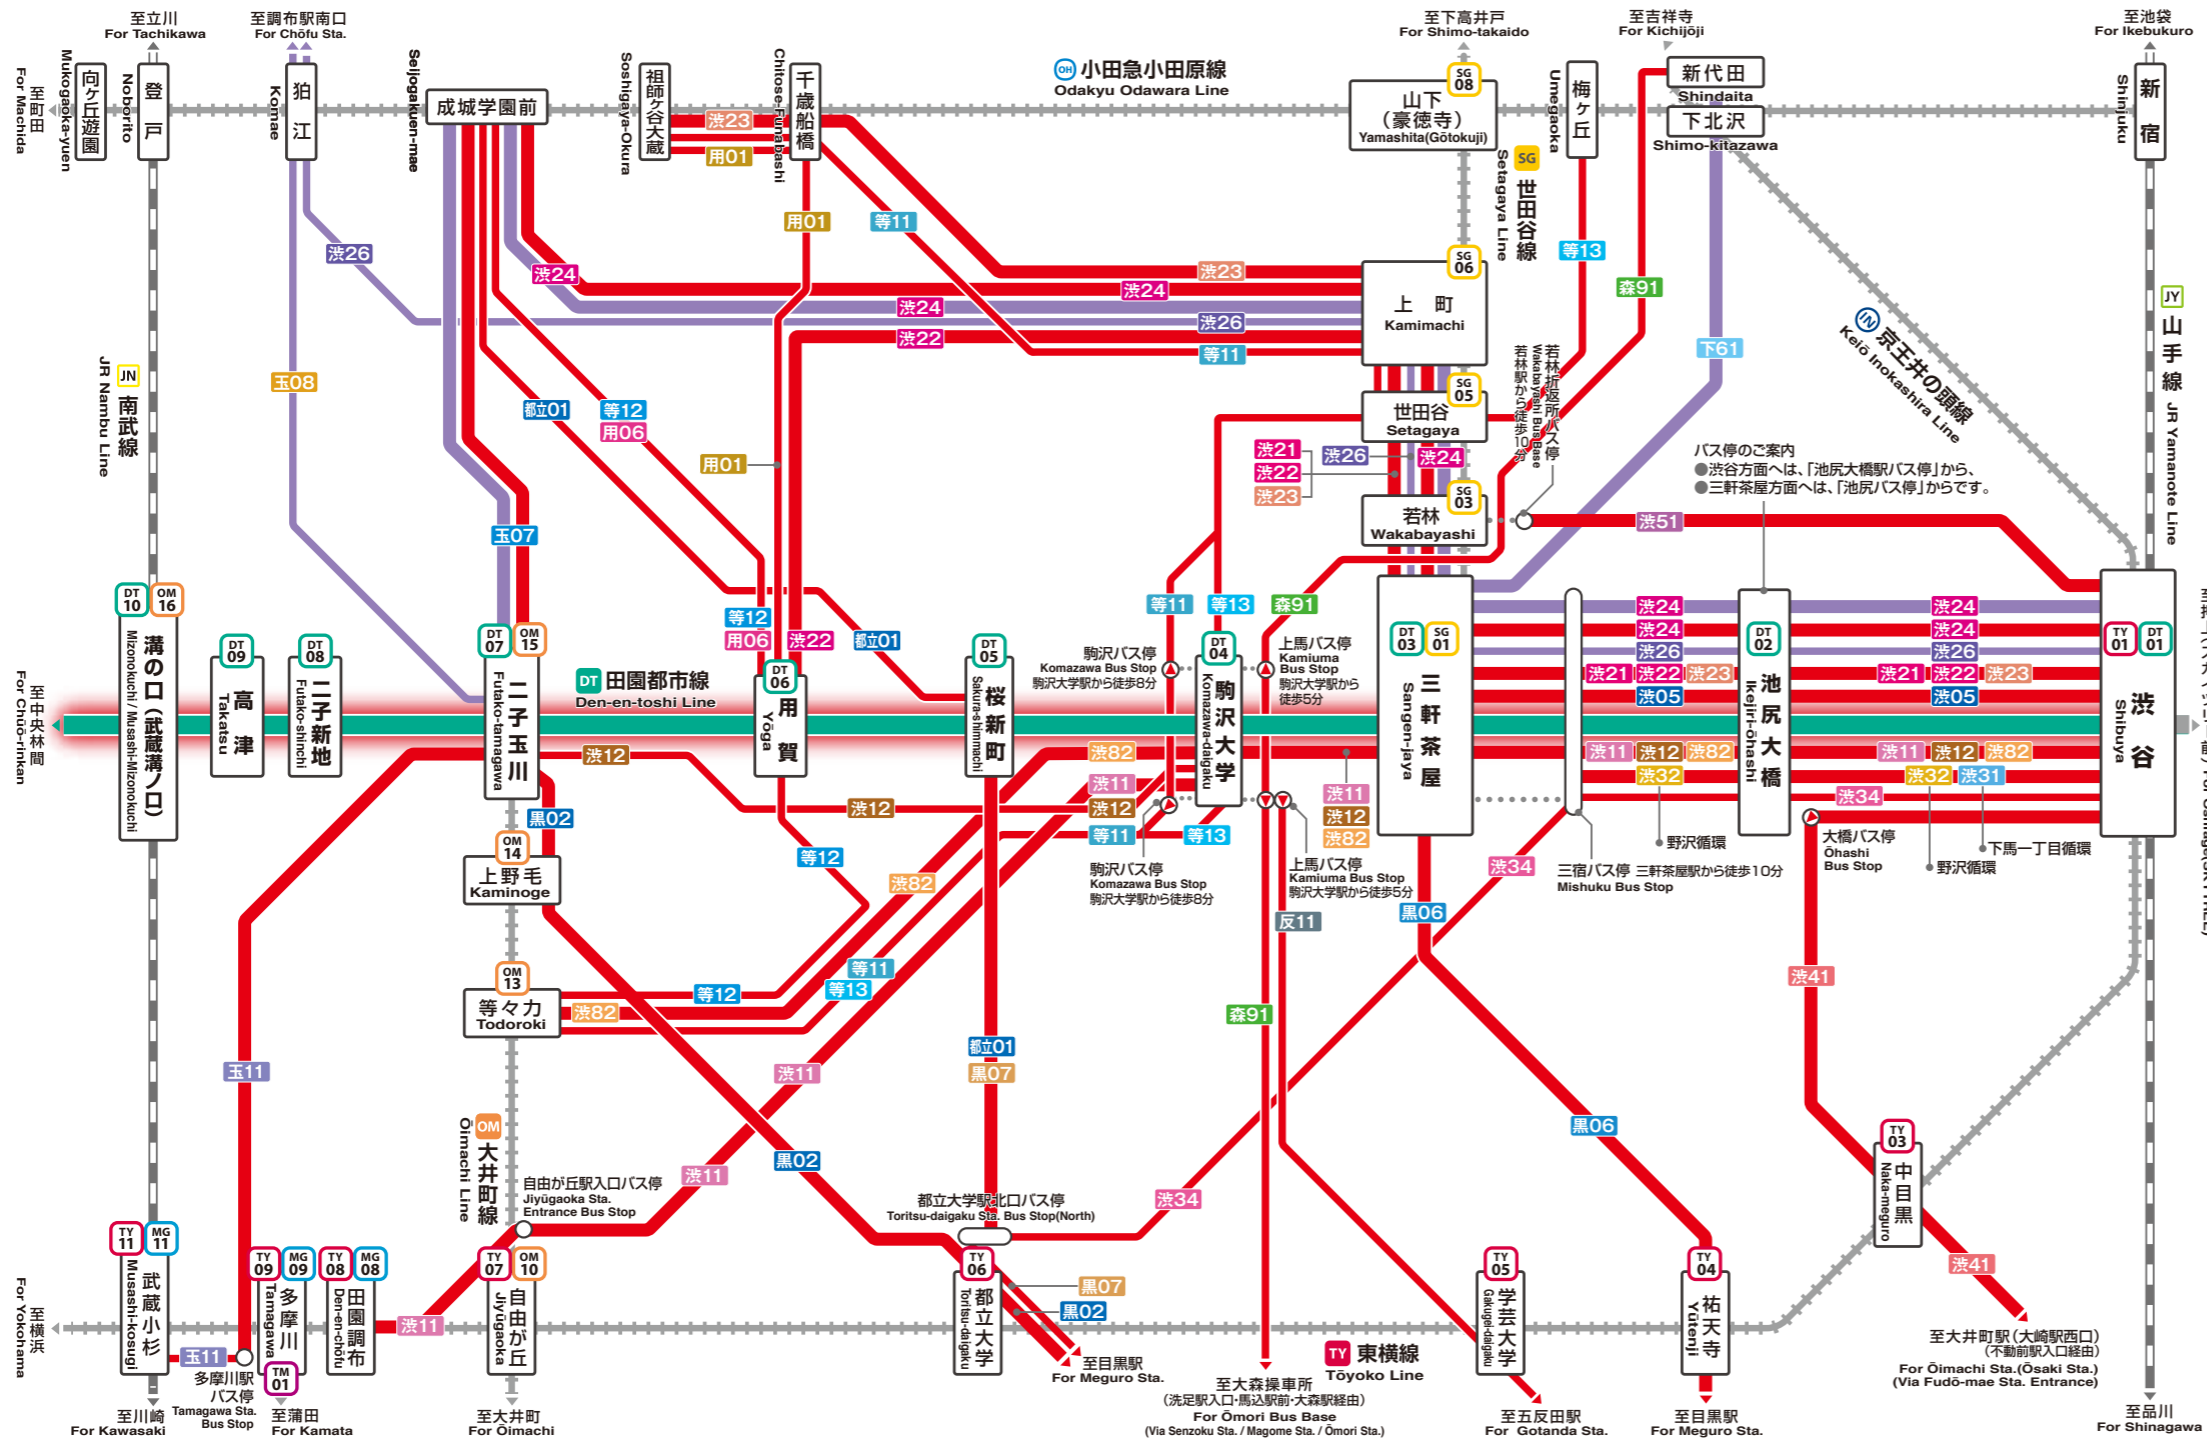

DT 田園都市線 主なバス振替輸送のご案内

Den-en-toshi Line Guide to Alternate routes free of charge by bus

バス路線の振替輸送

- 当社が定めた電車・バス路線以外の振替輸送は行っておりません。高速バスやコミュニティバス・タクシー等は、振替輸送の対象外となります。
- バスの振替輸送は、駅で振替乗車票を受け取りご利用ください。バスご利用時は、運行時刻・運行本数にご注意ください。
- バスの振替輸送は、運行本数の関係から混雑によりご利用いただけない場合がございます。

Alternate routes free of charge by bus is provided

- Tōkyū Corporation only provides alternate routes free of charge for specified railway lines and bus routes. Alternate routes free of charge cannot be used for travel by highway bus, or by community bus/taxi, etc.
- To use alternate routes free of charge by bus, please take a alternate routes free of charge ticket at the railway station. When using the bus, please be sure to check the timetable and frequency of service.
- Please note that crowding due to variation in the frequency of service may sometimes make it impossible to use alternate routes free of charge by bus.

東急バス
Tokyu Bus
小田急バス
Odakyu Bus

バス路線の太さにご注意ください!

Please note that the lines on the map denoting bus services indicate the frequency of service by the thickness of the line.

- 運行回数1時間に概ね4本以上(平日7時~21時)
  Frequency of service is generally 4 buses an hour or more (7:00~21:00 on weekdays)
- 運行回数1時間に概ね1~3本(平日7時~21時)
  Frequency of service is generally 1~3 buses an hour (7:00~21:00 on weekdays)

渋41 : 系統番号
Route number

一部バス路線を省略しています。
Please note that some bus routes have been omitted.

渋谷駅 Shibuya Sta.	
池尻大橋駅 To Ikejiri-ohashi Sta.	渋05 渋11 渋12 渋21 渋22 渋23 渋24 渋26 渋31 渋32 渋34 渋41 渋82
三軒茶屋駅 To Sangen-jaya Sta.	渋05 渋11 渋12 渋21 渋22 渋23 渋24 渋26 渋82
駒沢大学駅 To Komazawa-daigaku Sta.	渋11 渋12 渋82
二子玉川駅 To Futako-tamagawa Sta.	渋12
上町駅 To Kamimachi Sta.	渋21 渋22 渋23 渋24 渋26
用賀駅 To Yōga Sta.	渋22

池尻大橋 Ikejiri-ohashi Sta.	
渋谷駅 To Shibuya Sta.	渋05 渋11 渋12 渋21 渋22 渋23 渋24 渋26 渋31 渋32 渋34 渋82
三軒茶屋駅 To Sangen-jaya Sta.	渋05 渋11 渋12 渋21 渋22 渋23 渋24 渋26 渋82

三軒茶屋 Sangen-jaya Sta.	
渋谷駅 To Shibuya Sta.	渋05 渋11 渋12 渋21 渋22 渋23 渋24 渋26 渋82
用賀駅 To Yōga Sta.	渋22
駒沢大学駅 To Komazawa-daigaku Sta.	渋11 渋12 渋82
二子玉川駅 To Futako-tamagawa Sta.	渋12
下北沢駅 To Shimo-Kitazawa Sta.	下61
成城学園前駅 To Seijogakuen-mae Sta.	渋24

二子玉川駅 Futako-tamagawa Sta.	
二子玉川駅バス停 Futako-tamagawa Sta. Bus Stop	
駒沢大学駅・三軒茶屋駅 To Komazawa-daigaku Sta./Sangen-jaya Sta.	渋12
渋谷駅 /Shibuya Sta.	
成城学園前駅 To Seijogakuen-mae Sta.	玉07

用賀駅 Yōga Sta.	
用賀駅バス停 Yōga Sta. Bus Stop	
上町駅・三軒茶屋駅・渋谷駅 To Kamimachi Sta./Sangen-jaya Sta./Shibuya Sta.	渋22
成城学園前駅 To Seijogakuen-mae Sta.	等12 用06
等々力駅 To Todoroki Sta.	等12

桜新町駅 Sakura-shimmachi Sta.	
桜新町駅バス停 Sakura-shimmachi Sta. Bus Stop	
都立大学駅(都立大学駅北口バス停) To Toritsu-daigaku Sta. (Toritsu-daigaku Sta. Bus Stop(North))	都立01 黒07
成城学園前駅 To Seijogakuen-mae Sta.	都立01
目黒駅 To Meguro Sta.	黒07

駒沢大学 Komazawa-daigaku Sta.	
駒沢大学駅前バス停 Komazawa-daigaku Sta. Bus Stop	
三軒茶屋駅・渋谷駅 To Sangen-jaya Sta./Shibuya Sta.	渋11 渋12 渋82
等々力駅 To Todoroki Sta.	渋82
二子玉川駅 To Futako-tamagawa Sta.	渋12
自由が丘駅・田園調布駅 To Jiyūgaoka Sta./Den-en-chōfu Sta.	渋11