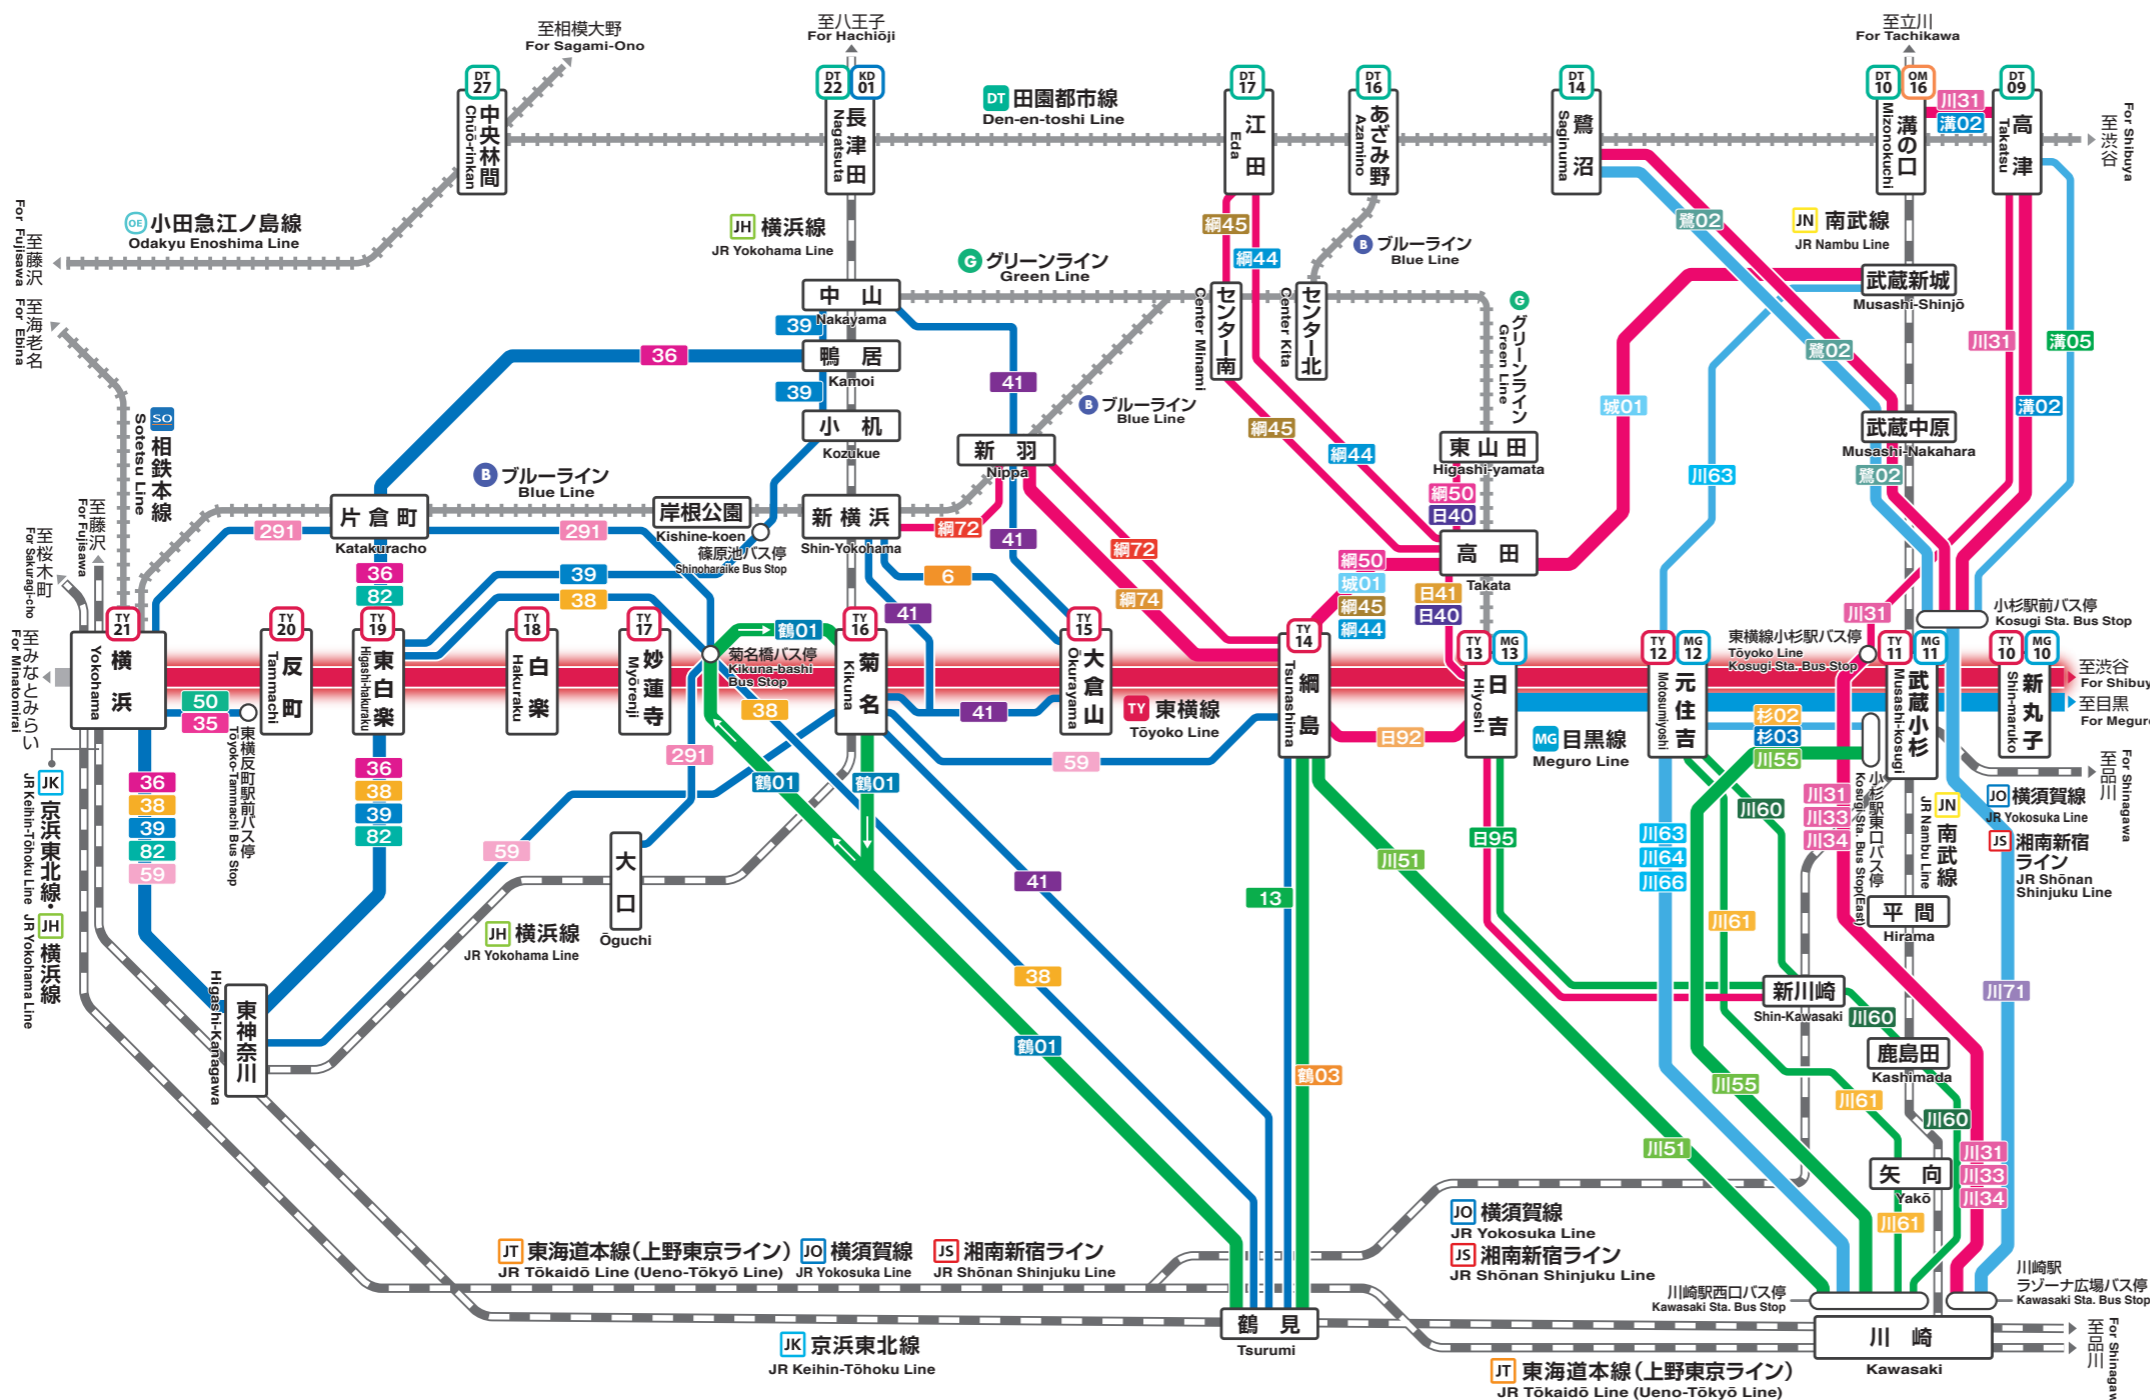

バス路線の振替輸送

- ●当社が定めた電車・バス路線以外の振替輸送は行っておりません。高速バスやコミュニティバス・タクシー等は、振替輸送の対象外となります。
- ●バスの振替輸送は、駅で振替乗車票を受取りご利用ください。バスご利用時は、運行時刻・運行本数にご注意ください。
- ●バスの振替輸送は、運行本数の関係から混雑によりご利用いただけない場合がございます。

Alternat routes free of charge by bus is provided

- ●Tōkyū Corporation only provides alternate routes free of charge for specified railway lines and bus routes. Alternate routes free of charge cannot be used for travel by highway bus, or by community bus/taxi, etc.
- ●To use alternate routes free of charge by bus, please take a alternate routes free of charge ticket at the railway station. When using the bus, please be sure to check the timetable and frequency of service.
- ●Please note that crowding due to variation in the frequency of service may sometimes make it impossible to use alternate routes free of charge by bus.

- 東急バス
  Tokyu Bus
- 川崎鶴見臨港バス
  Kawasaki Tsurumi Rinko Bus
- 川崎市バス
  Kawasaki City Bus
- 横浜市営バス
  Yokohama Municipal Bus

バス路線の太さにご注意ください!

Please note that the lines on the map denoting bus services indicate the frequency of service by the thickness of the line.

- ■:運行回数1時間に概ね4本以上(平日7時~21時)
  Frequency of service is generally 4 buses an hour or more (7:00-21:00 on weekdays)
- ■:運行回数1時間に概ね1~3本(平日7時~21時)
  Frequency of service is generally 1-3 buses an hour (7:00-21:00 on weekdays)

波41:系統番号
Route number

2019年4月

一部バス路線を省略しています。

Please note that some bus routes have been omitted.

横浜駅	Yokohama Sta.	
横浜駅西口バス停	Yokohama Sta. Bus Stop (West)	
反町駅	To Tammachi Sta.	35 50
東白楽駅	To Higashi-hakuraku Sta.	36 38 39 82
妙蓮寺駅(菊名橋バス停)	To Myorenji Sta. (Kikuna-bashi Bus Stop)	38
菊名駅・綱島駅	To Kikuna Sta./Tsunashima Sta.	59

反町駅	Tammachi Sta.	
東横反町駅前バス停	Tōyoko-Tammachi Sta. Bus Stop	
横浜駅	To Yokohama Sta.	35 50

東白楽駅	Higashi-Hakuraku Sta.	
東白楽バス停	Higashi-Hakuraku Bus Stop	
妙蓮寺駅(菊名橋バス停)・鶴見駅	To Myorenji Sta.(Kikuna-bashi Bus Stop)/Tsurumi Sta.	38
東神奈川駅・横浜駅	To Higashi-Kanagawa Sta. /Yokohama Sta.	36 38 39 82
片倉町駅	To Katakuracho Sta.	36 82

武蔵小杉駅	Musashi-Kosugi Sta.	
小杉駅前バス停	Kosugi Sta. Bus Stop	
高津駅・溝の口駅	To Takatsu Sta./Musashi-mizonokuchi Sta.	溝02
東横線小杉駅前バス停	Tōyoko Line Kosugi Sta. Bus Stop	
高津駅・溝の口駅	To Takatsu Sta./Musashi-mizonokuchi Sta.	川31
小杉駅東口バス停	Kosugi Sta. Bus Stop (East)	
元住吉駅	To Motosumiyoshi Sta.	杉02 杉03

元住吉駅	Motosumiyoshi Sta.	
元住吉バス停	Motosumiyoshi Bus Stop (2min.walk from Motosumiyoshi Sta.East Entrance)	
武蔵小杉駅	To Musashi-Kosugi Sta.	杉02 杉03
川崎駅	To Kawasaki Sta.	川60 川61 川63 川64 川66

日吉駅	Hiyoshi Sta.	
日吉駅東口バス停	Hiyoshi Sta. Bus Stop(East)	
綱島駅	To Tsunashima Sta.	日92
新川崎駅	To Shin-kawasaki Sta.	日95

綱島駅	Tsunashima Sta.	
綱島駅バス停	Tsunashima Sta. Bus Stop	
日吉駅	To Hiyoshi Sta.	日92
菊名駅	To Kikuna Sta.	59
川崎駅	To Kawasaki Sta.	川51
鶴見駅	To Tsurumi Sta.	鶴03 13
高田駅	To Takata Sta.	網45 網50 城01
新羽駅	To Nippa Sta.	網72 網74

大倉山駅	Ōkurayama Sta.	
大倉山駅前バス停	Ōkurayama Sta. Bus Stop	
菊名駅・新羽駅・鶴見駅	To Kikuna Sta./Nippa Sta./Tsurumi Sta.	41
新横浜駅	To Shin-Yokohama Sta.	6 41

菊名駅	Kikuna Sta.	
菊名駅前バス停	Kikuna Sta. Bus Stop	
綱島駅	To Tsunashima Sta.	59
鶴見駅	To Tsurumi Sta.	41 鶴01

妙蓮寺駅	Myorenji Sta.	
菊名橋バス停	Kikuna-bashi Bus Stop (2min.walk from Myorenji Sta.)	
菊名駅	To Kikuna Sta.	鶴01
鶴見駅	To Tsurumi Sta.	鶴01 38
東白楽駅・東神奈川駅	To Higashi-hakuraku Sta./Higashi-Kanagawa Sta.	38
横浜駅	To Yokohama Sta.	38 291