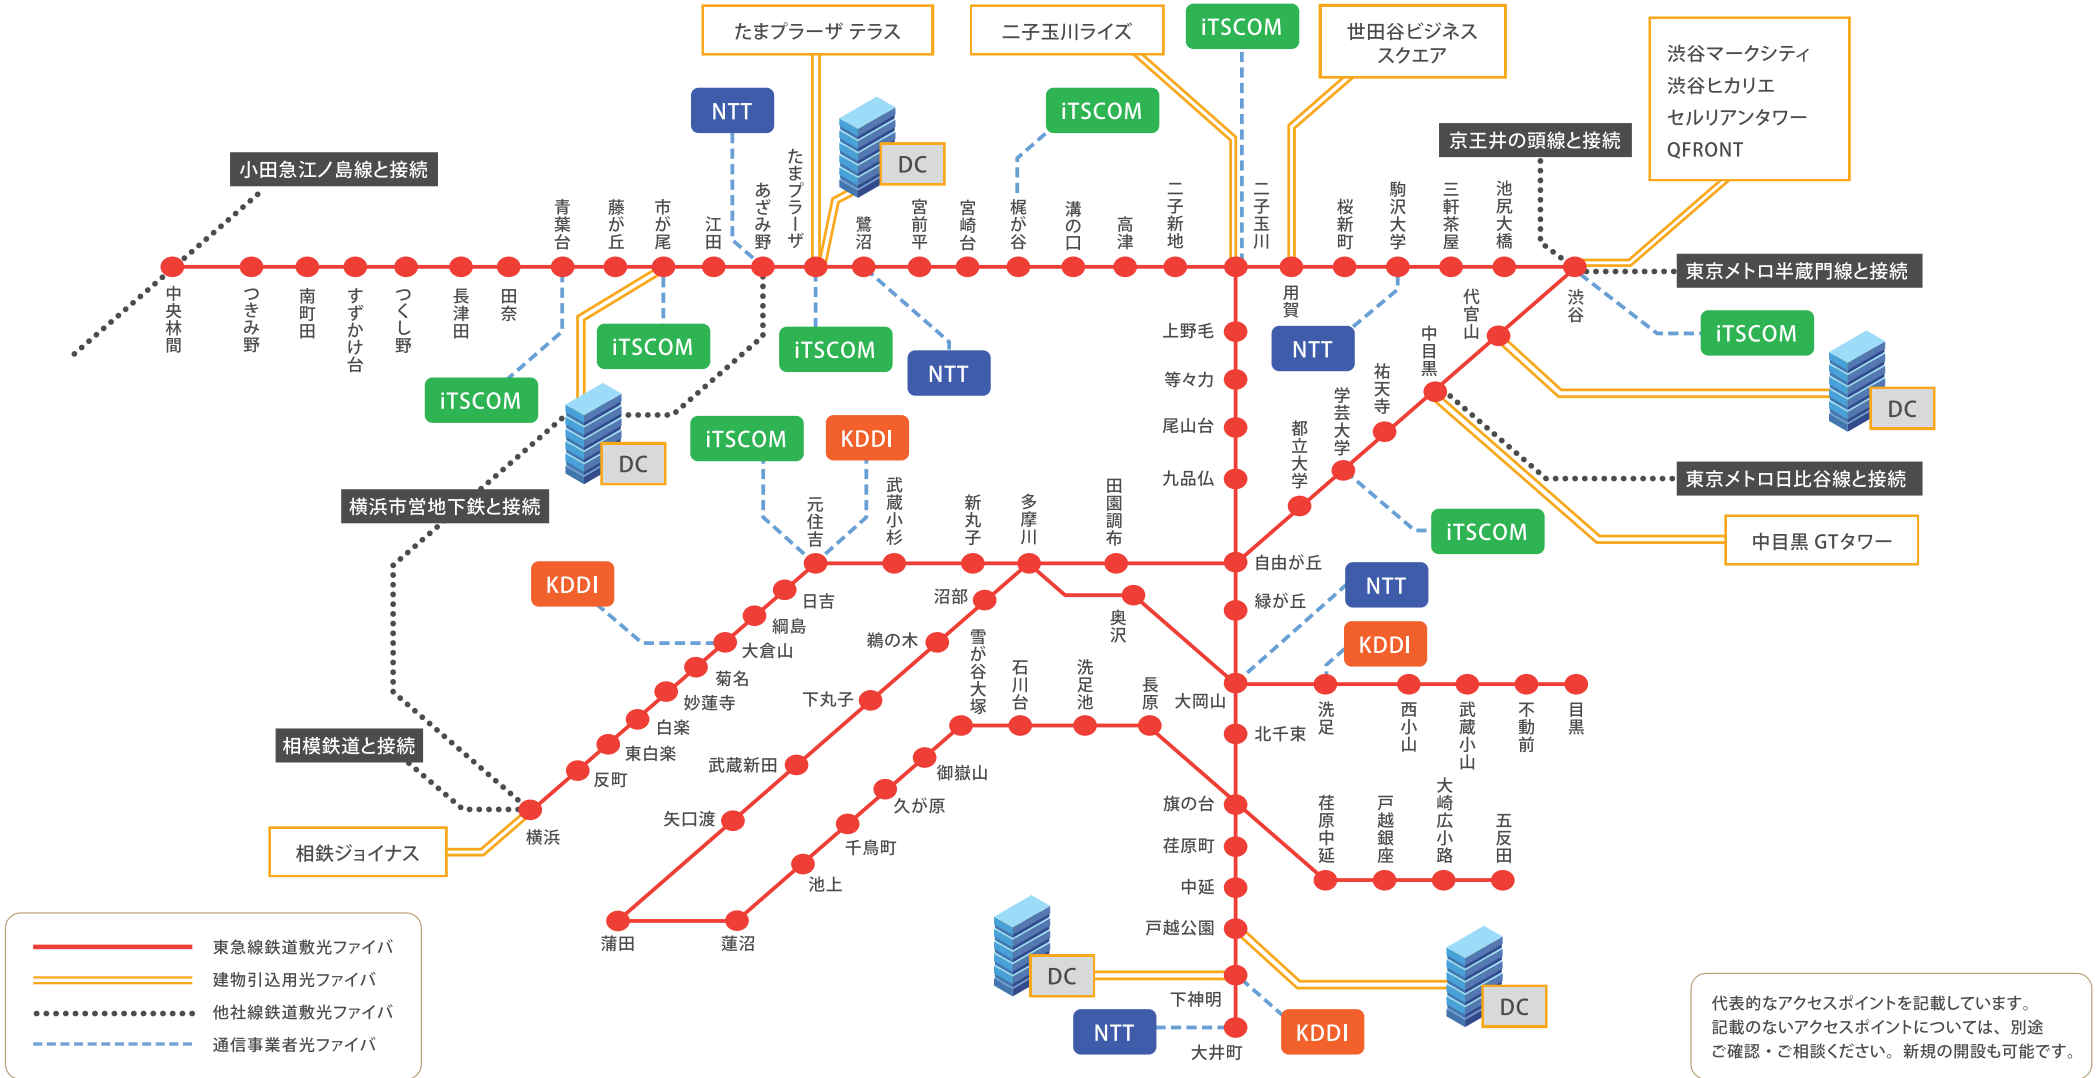

■ 鉄道敷光ファイバネットワーク

■ 他サービスとのアクセスポイント

〈他社線鉄道敷光ファイバ〉

- 東京メトロ：渋谷駅、中目黒駅
- 京王電鉄：渋谷駅 ●小田急電鉄：中央林間駅
- 相模鉄道：横浜駅
- 横浜市営地下鉄：あざみ野駅

〈ネットワークサービス〉

- NTT：駒沢大学駅、鷺沼駅、あざみ野駅、大岡山駅、大井町駅
- KDDI：元住吉駅、大倉山駅、洗足駅、下神明駅（いずれも変電所経由）
- iTSCOM：渋谷駅、学芸大学駅、元住吉駅、二子玉川駅、梶が谷駅、たまプラーザ駅、市が尾駅、青葉台駅

〈建物施設への引き込み状況〉

渋谷マークシティ、渋谷ヒカリエ、セルリアンタワー、QFRONT、二子玉川ライズ、たまプラーザ テラス、NF パークビル、中目黒 GT タワー、東急キャピトルタワー（渋谷、東京メトロ経由）、EQUINIX TY2