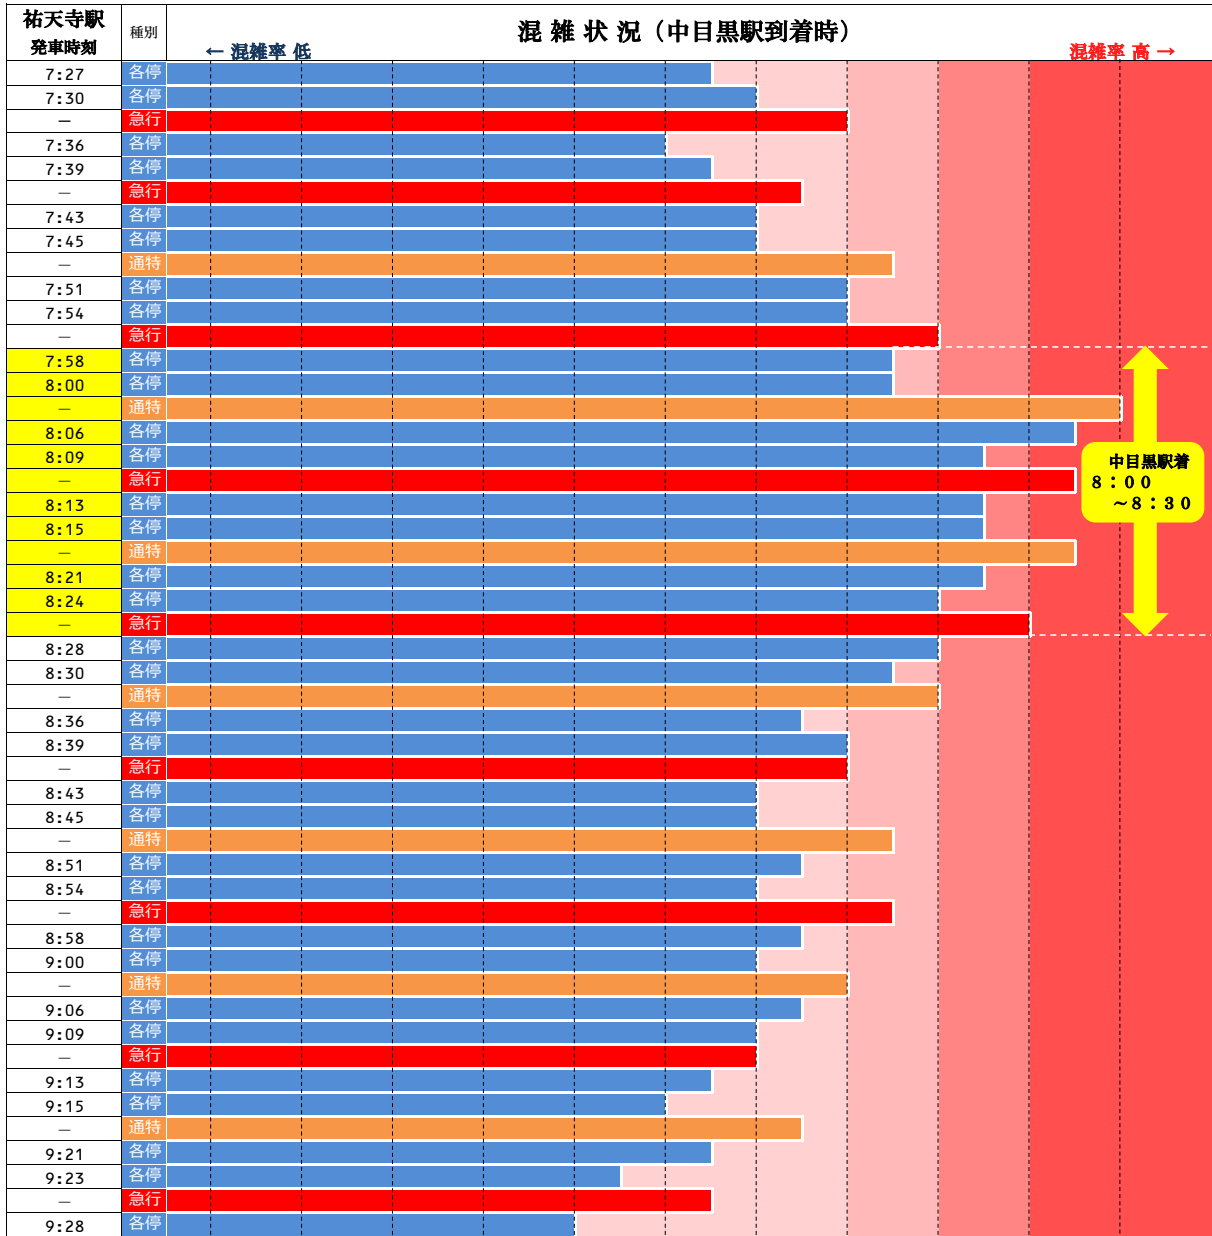

# オフピーク通勤・通学と分散乗車のお願い

## 東横線の朝の混雑は

中目黒駅着 8時00分～8時30分頃がピークです。

※混雑が集中する時間帯前後のご利用や、分散乗車へのご協力をお願いいたします。

◆各列車の混雑状況の比較は下図のとおりです。

※混雑状況は日によって変動があります。

◆車両ごとの混雑状況は下図のとおりです。