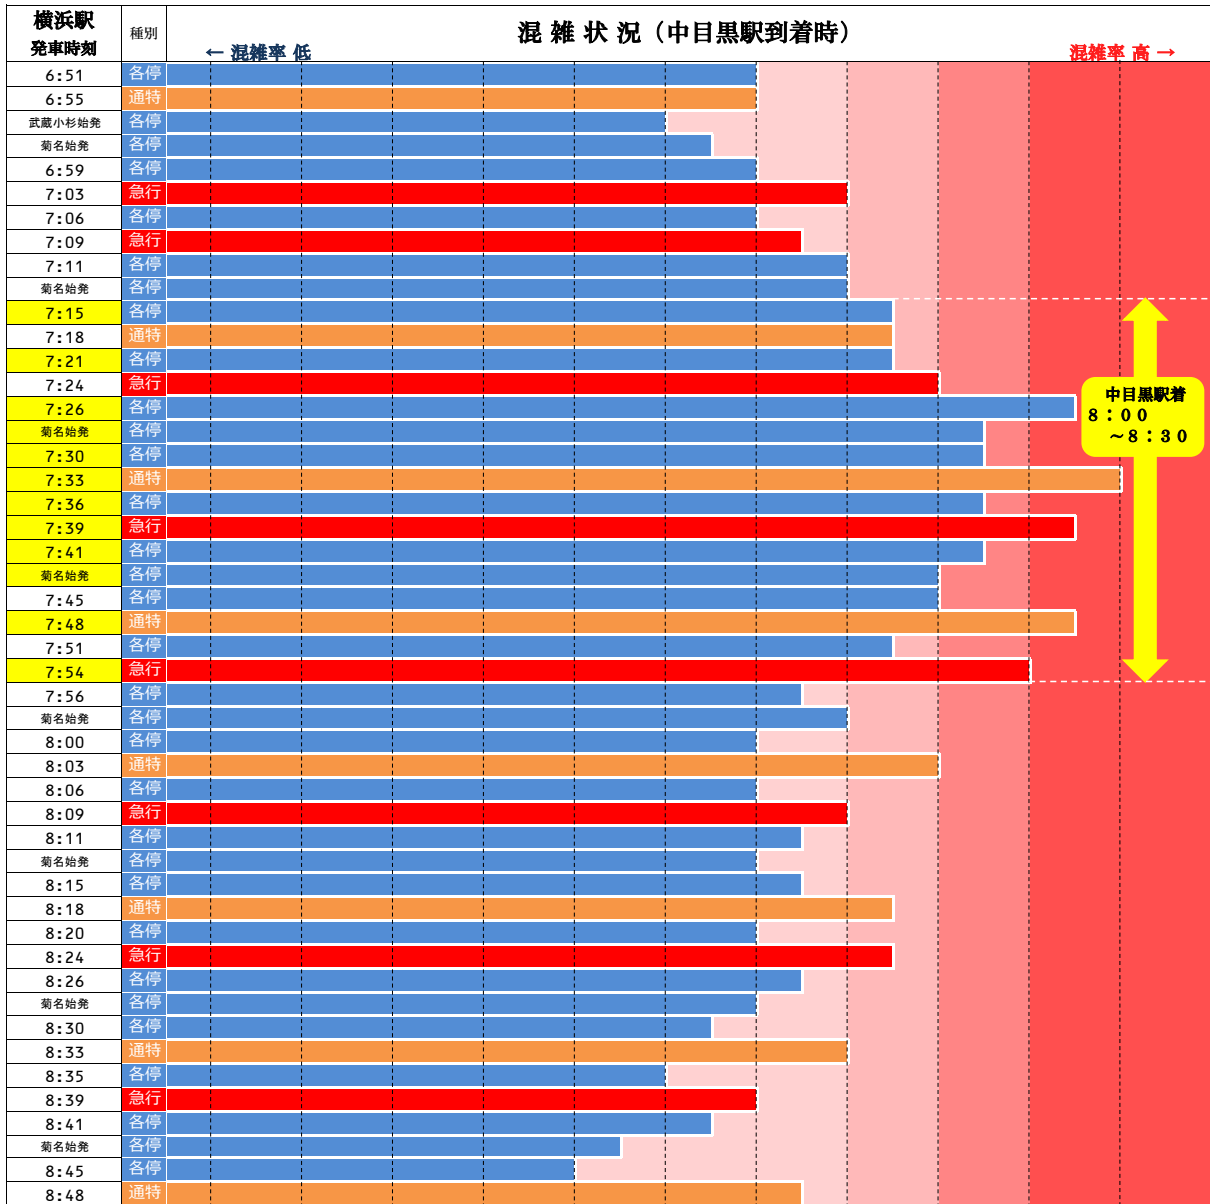

# オフピーク通勤・通学と分散乗車のお願い

## 東横線の朝の混雑は

**中目黒駅着 8時00分～8時30分頃がピークです。**

※混雑が集中する時間帯前後のご利用や、分散乗車へのご協力をお願いいたします。

◆各列車の混雑状況の比較は下図のとおりです。

◆車両ごとの混雑状況は下図のとおりです。