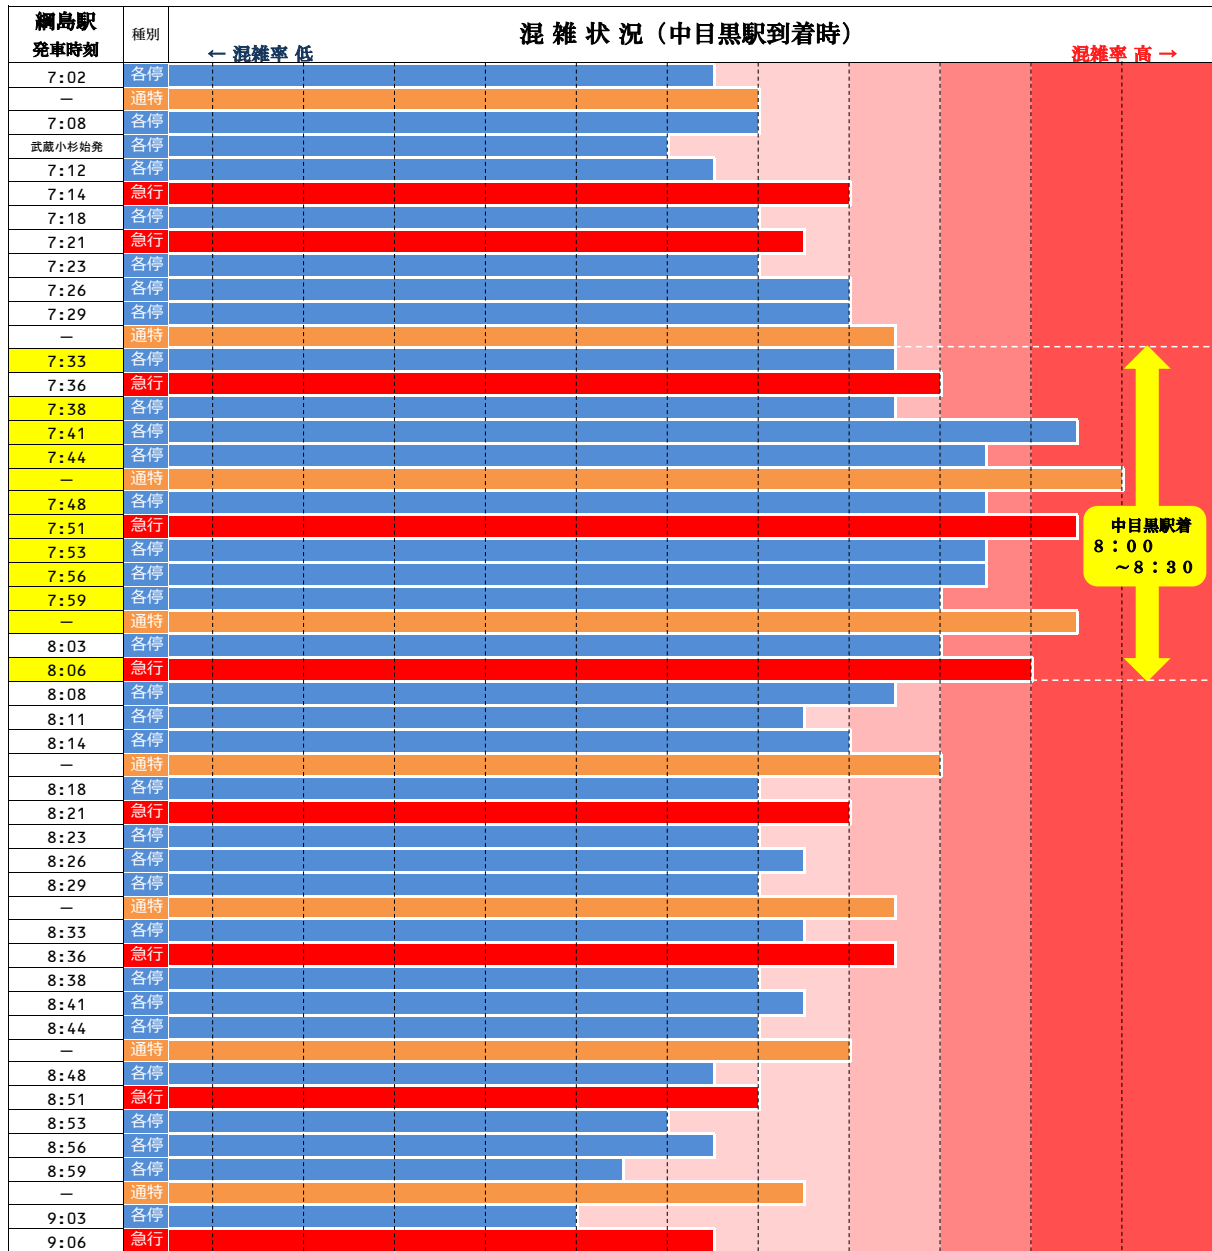

# オフピーク通勤・通学と分散乗車のお願い

## 東横線の朝の混雑は

中目黒駅着 8時00分～8時30分頃がピークです。

※混雑が集中する時間帯前後のご利用や、分散乗車へのご協力をお願いいたします。

◆各列車の混雑状況の比較は下図のとおりです。

※混雑状況は日によって変動があります。

◆車両ごとの混雑状況は下図のとおりです。