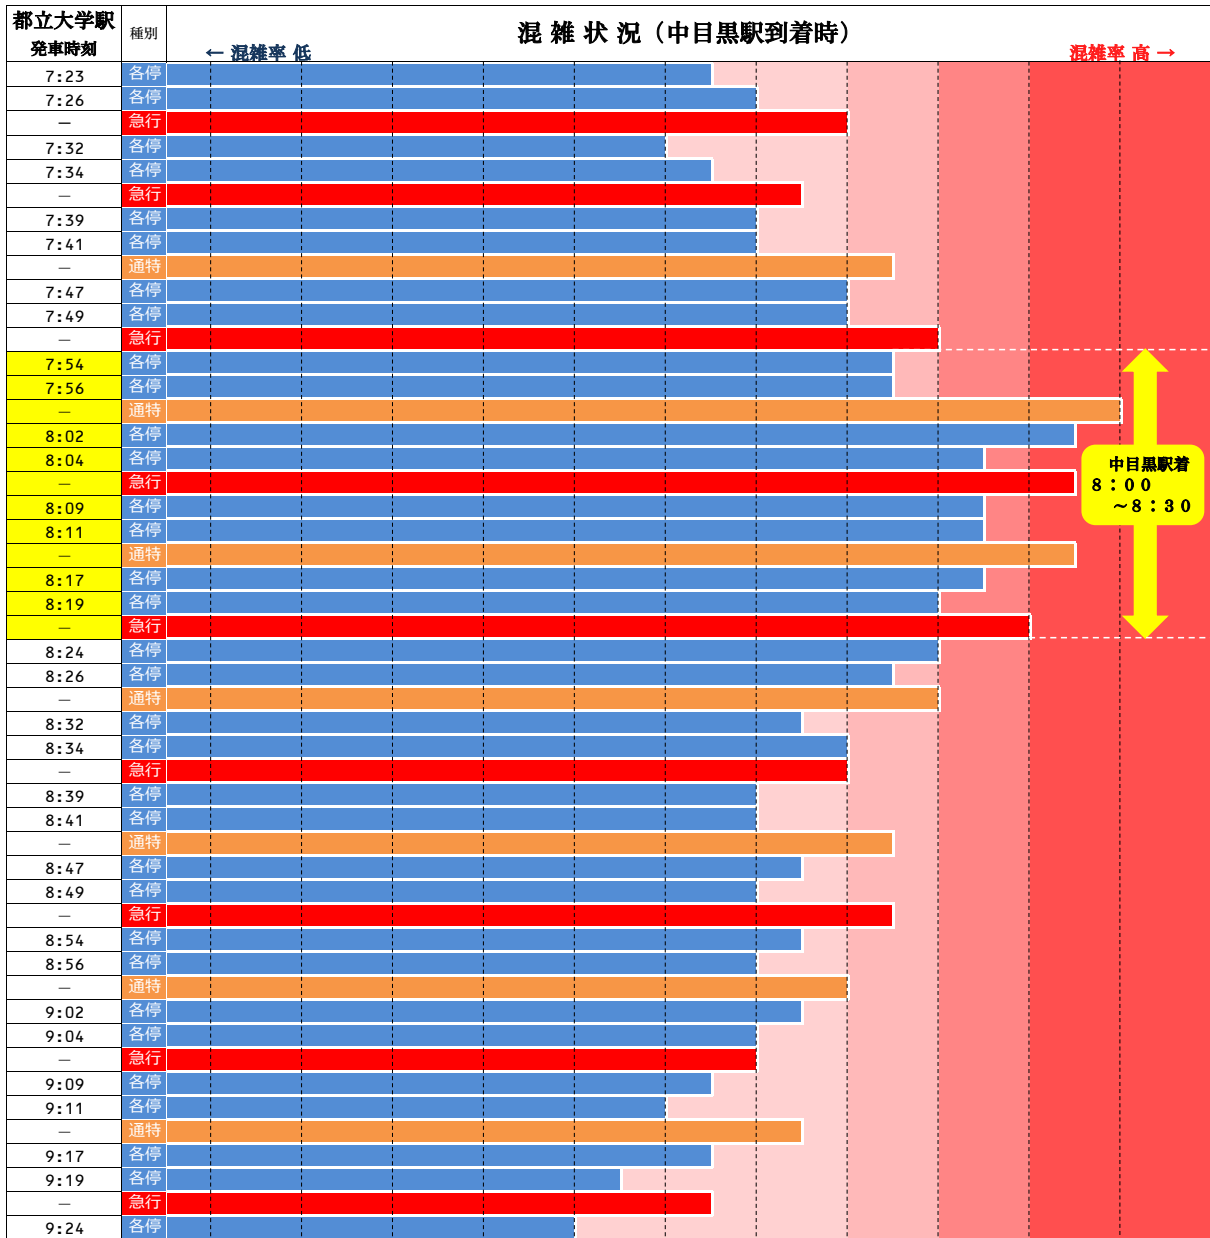

オフピーク通勤・通学と分散乗車のお願い

東横線の朝の混雑は

中目黒駅着 8時00分～8時30分頃がピークです。

※混雑が集中する時間帯前後のご利用や、分散乗車へのご協力をお願いいたします。

◆各列車の混雑状況の比較は下図のとおりです。

※混雑状況は日によって変動があります。

◆車両ごとの混雑状況は下図のとおりです。