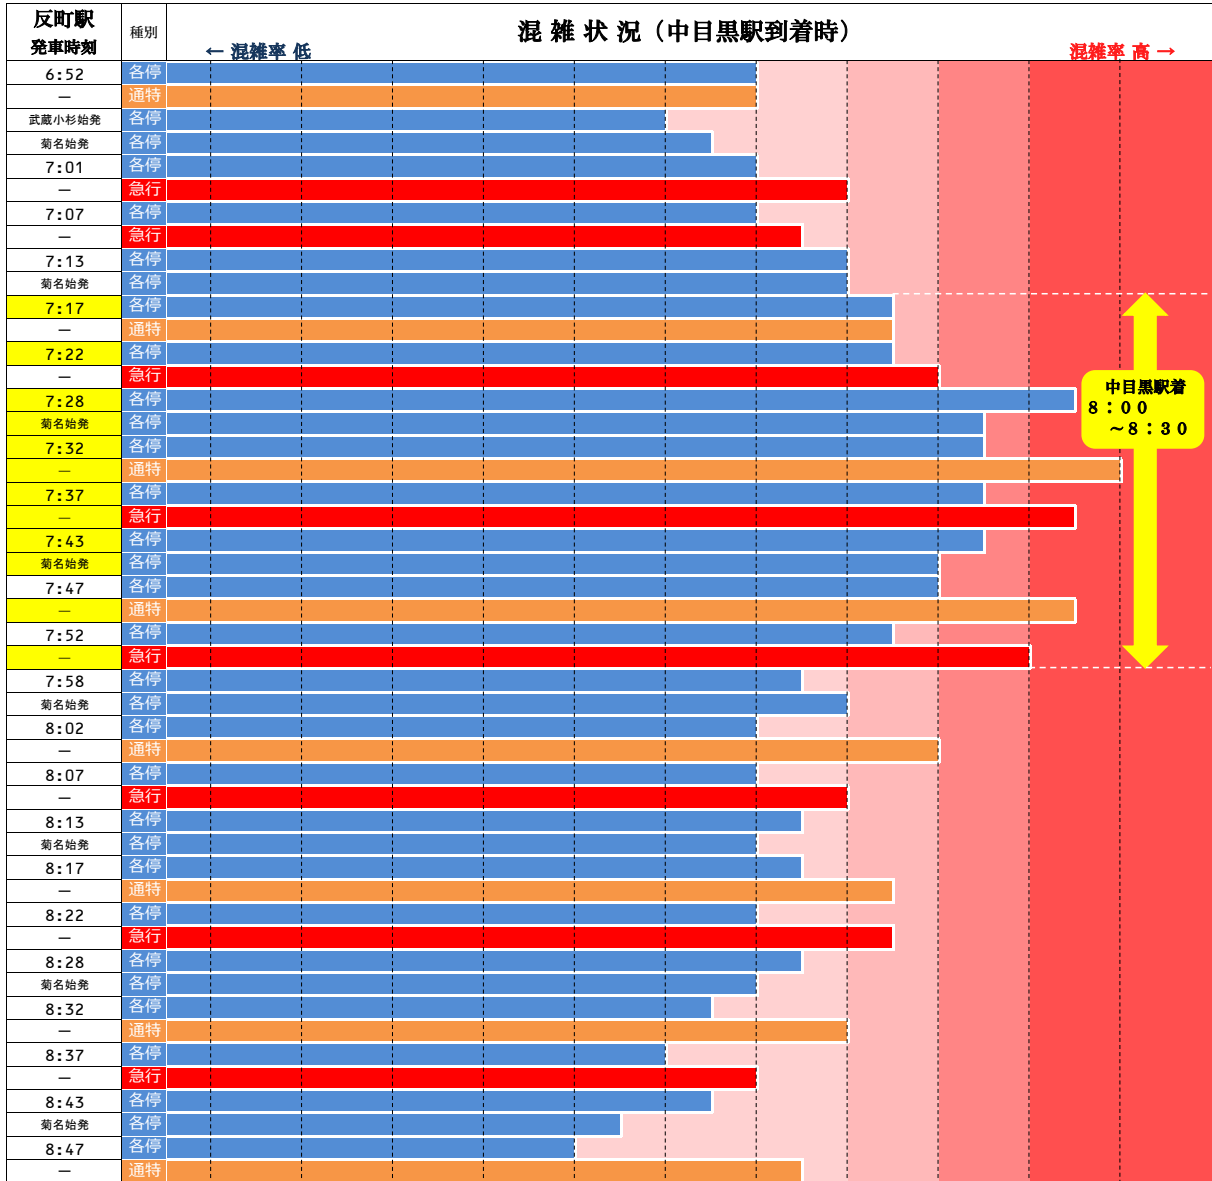

# オフピーク通勤・通学と分散乗車のお願い

## 東横線の朝の混雑は

**中目黒駅着 8時00分～8時30分頃がピークです。**

※混雑が集中する時間帯前後のご利用や、分散乗車へのご協力をお願いいたします。

◆各列車の混雑状況の比較は下図のとおりです。

※混雑状況は日によって変動があります。

◆車両ごとの混雑状況は下図のとおりです。