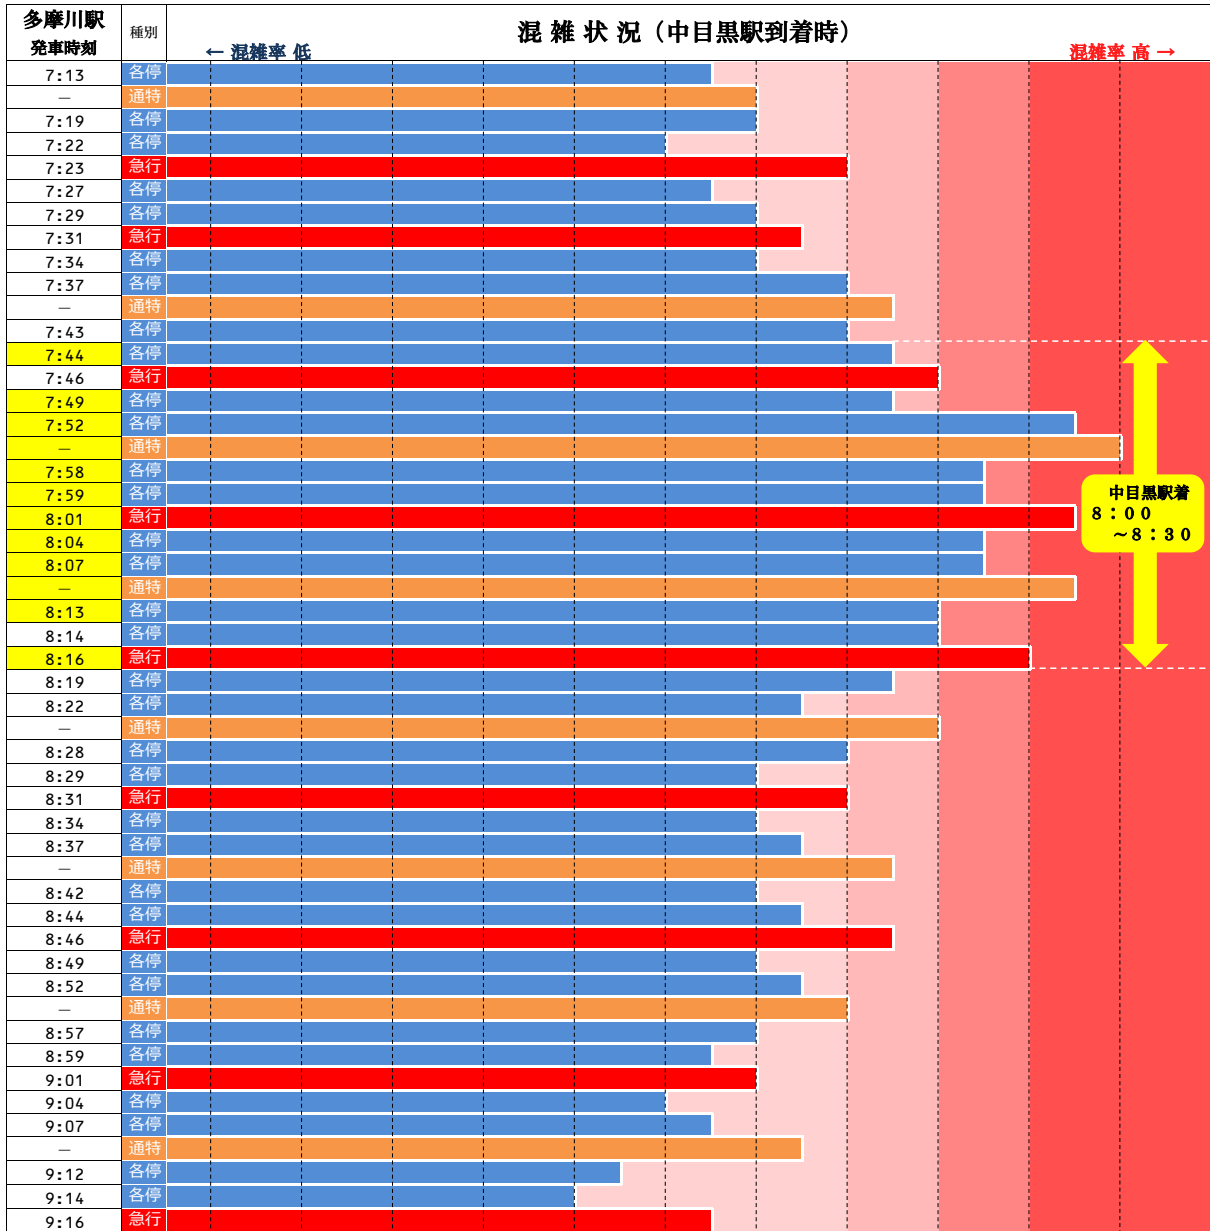

# オフピーク通勤・通学と分散乗車のお願い

## 東横線の朝の混雑は

**中目黒駅着 8時00分～8時30分頃がピークです。**

※混雑が集中する時間帯前後のご利用や、分散乗車へのご協力をお願いいたします。

◆各列車の混雑状況の比較は下図のとおりです。

※混雑状況は日によって変動があります。

◆車両ごとの混雑状況は下図のとおりです。