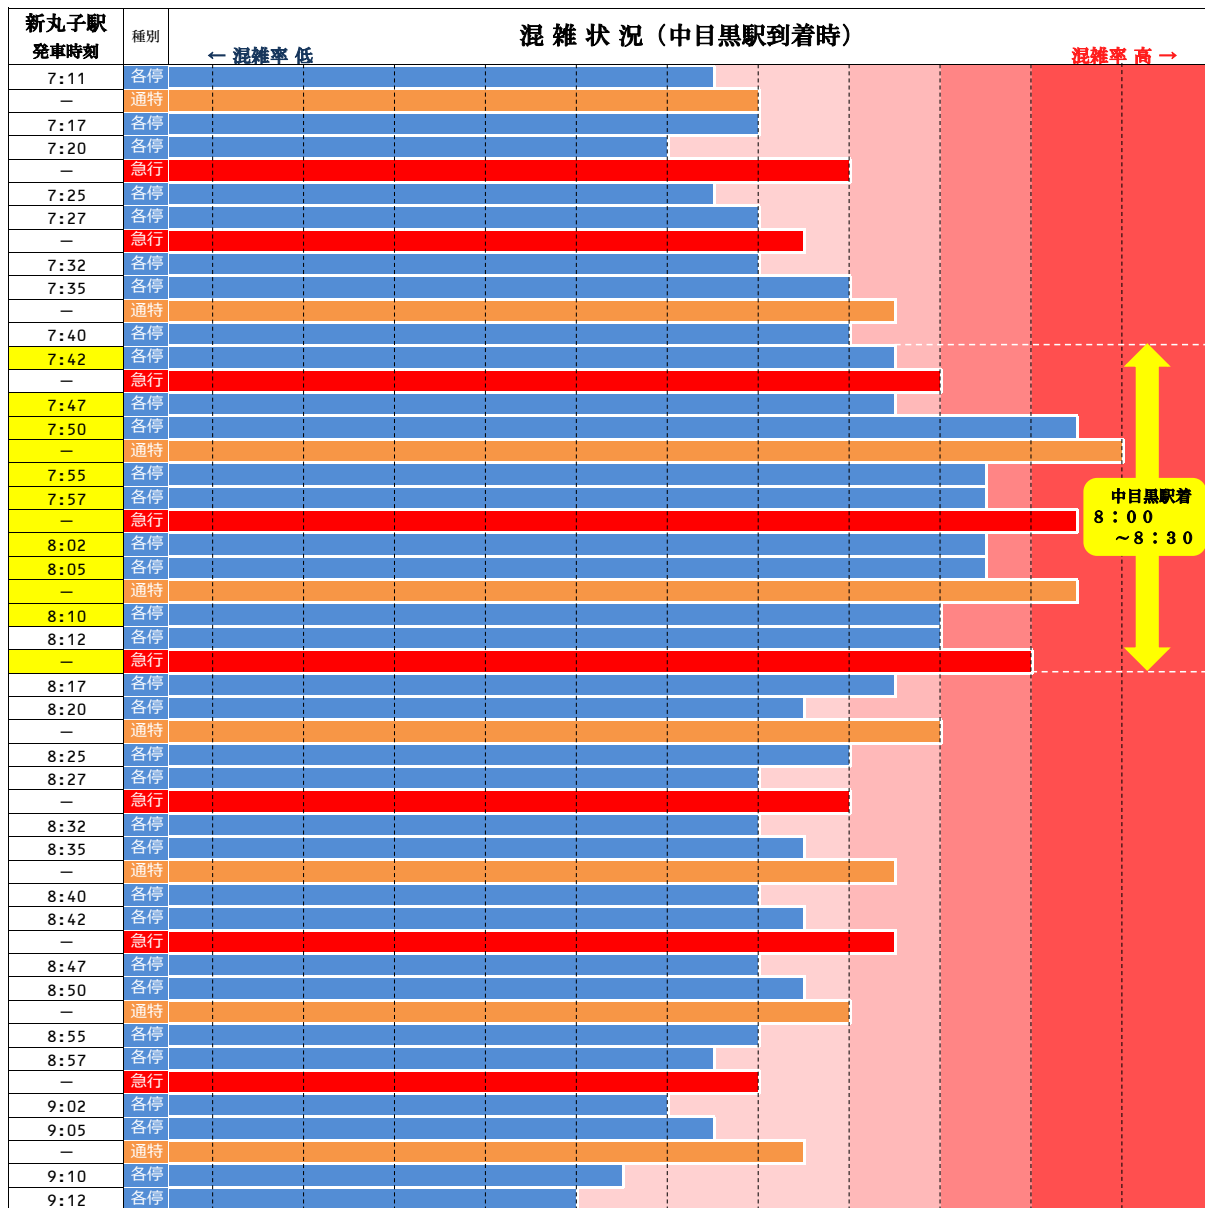

オフピーク通勤・通学と分散乗車のお願い

東横線の朝の混雑は

中目黒駅着 8時00分～8時30分頃がピークです。

※混雑が集中する時間帯前後のご利用や、分散乗車へのご協力をお願いいたします。

◆各列車の混雑状況の比較は下図のとおりです。

※混雑状況は日によって変動があります。

◆車両ごとの混雑状況は下図のとおりです。