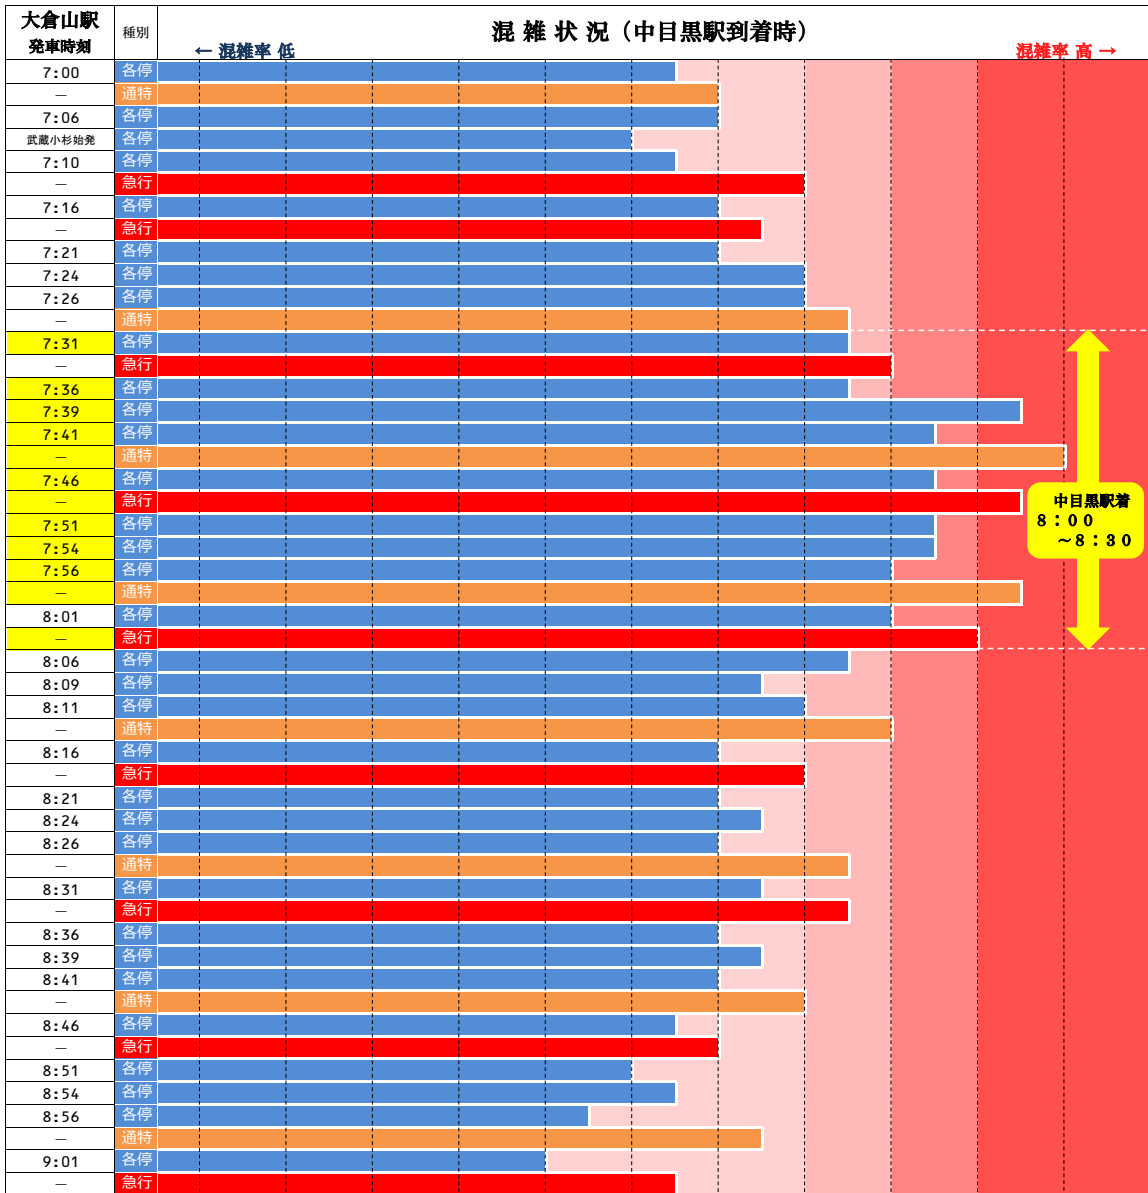

オフピーク通勤・通学と分散乗車のお願い

東横線の朝の混雑は

中目黒駅着 8時00分～8時30分頃がピークです。

※混雑が集中する時間帯前後のご利用や、分散乗車へのご協力をお願いいたします。

◆各列車の混雑状況の比較は下図のとおりです。

※混雑状況は日によって変動があります。

◆車両ごとの混雑状況は下図のとおりです。