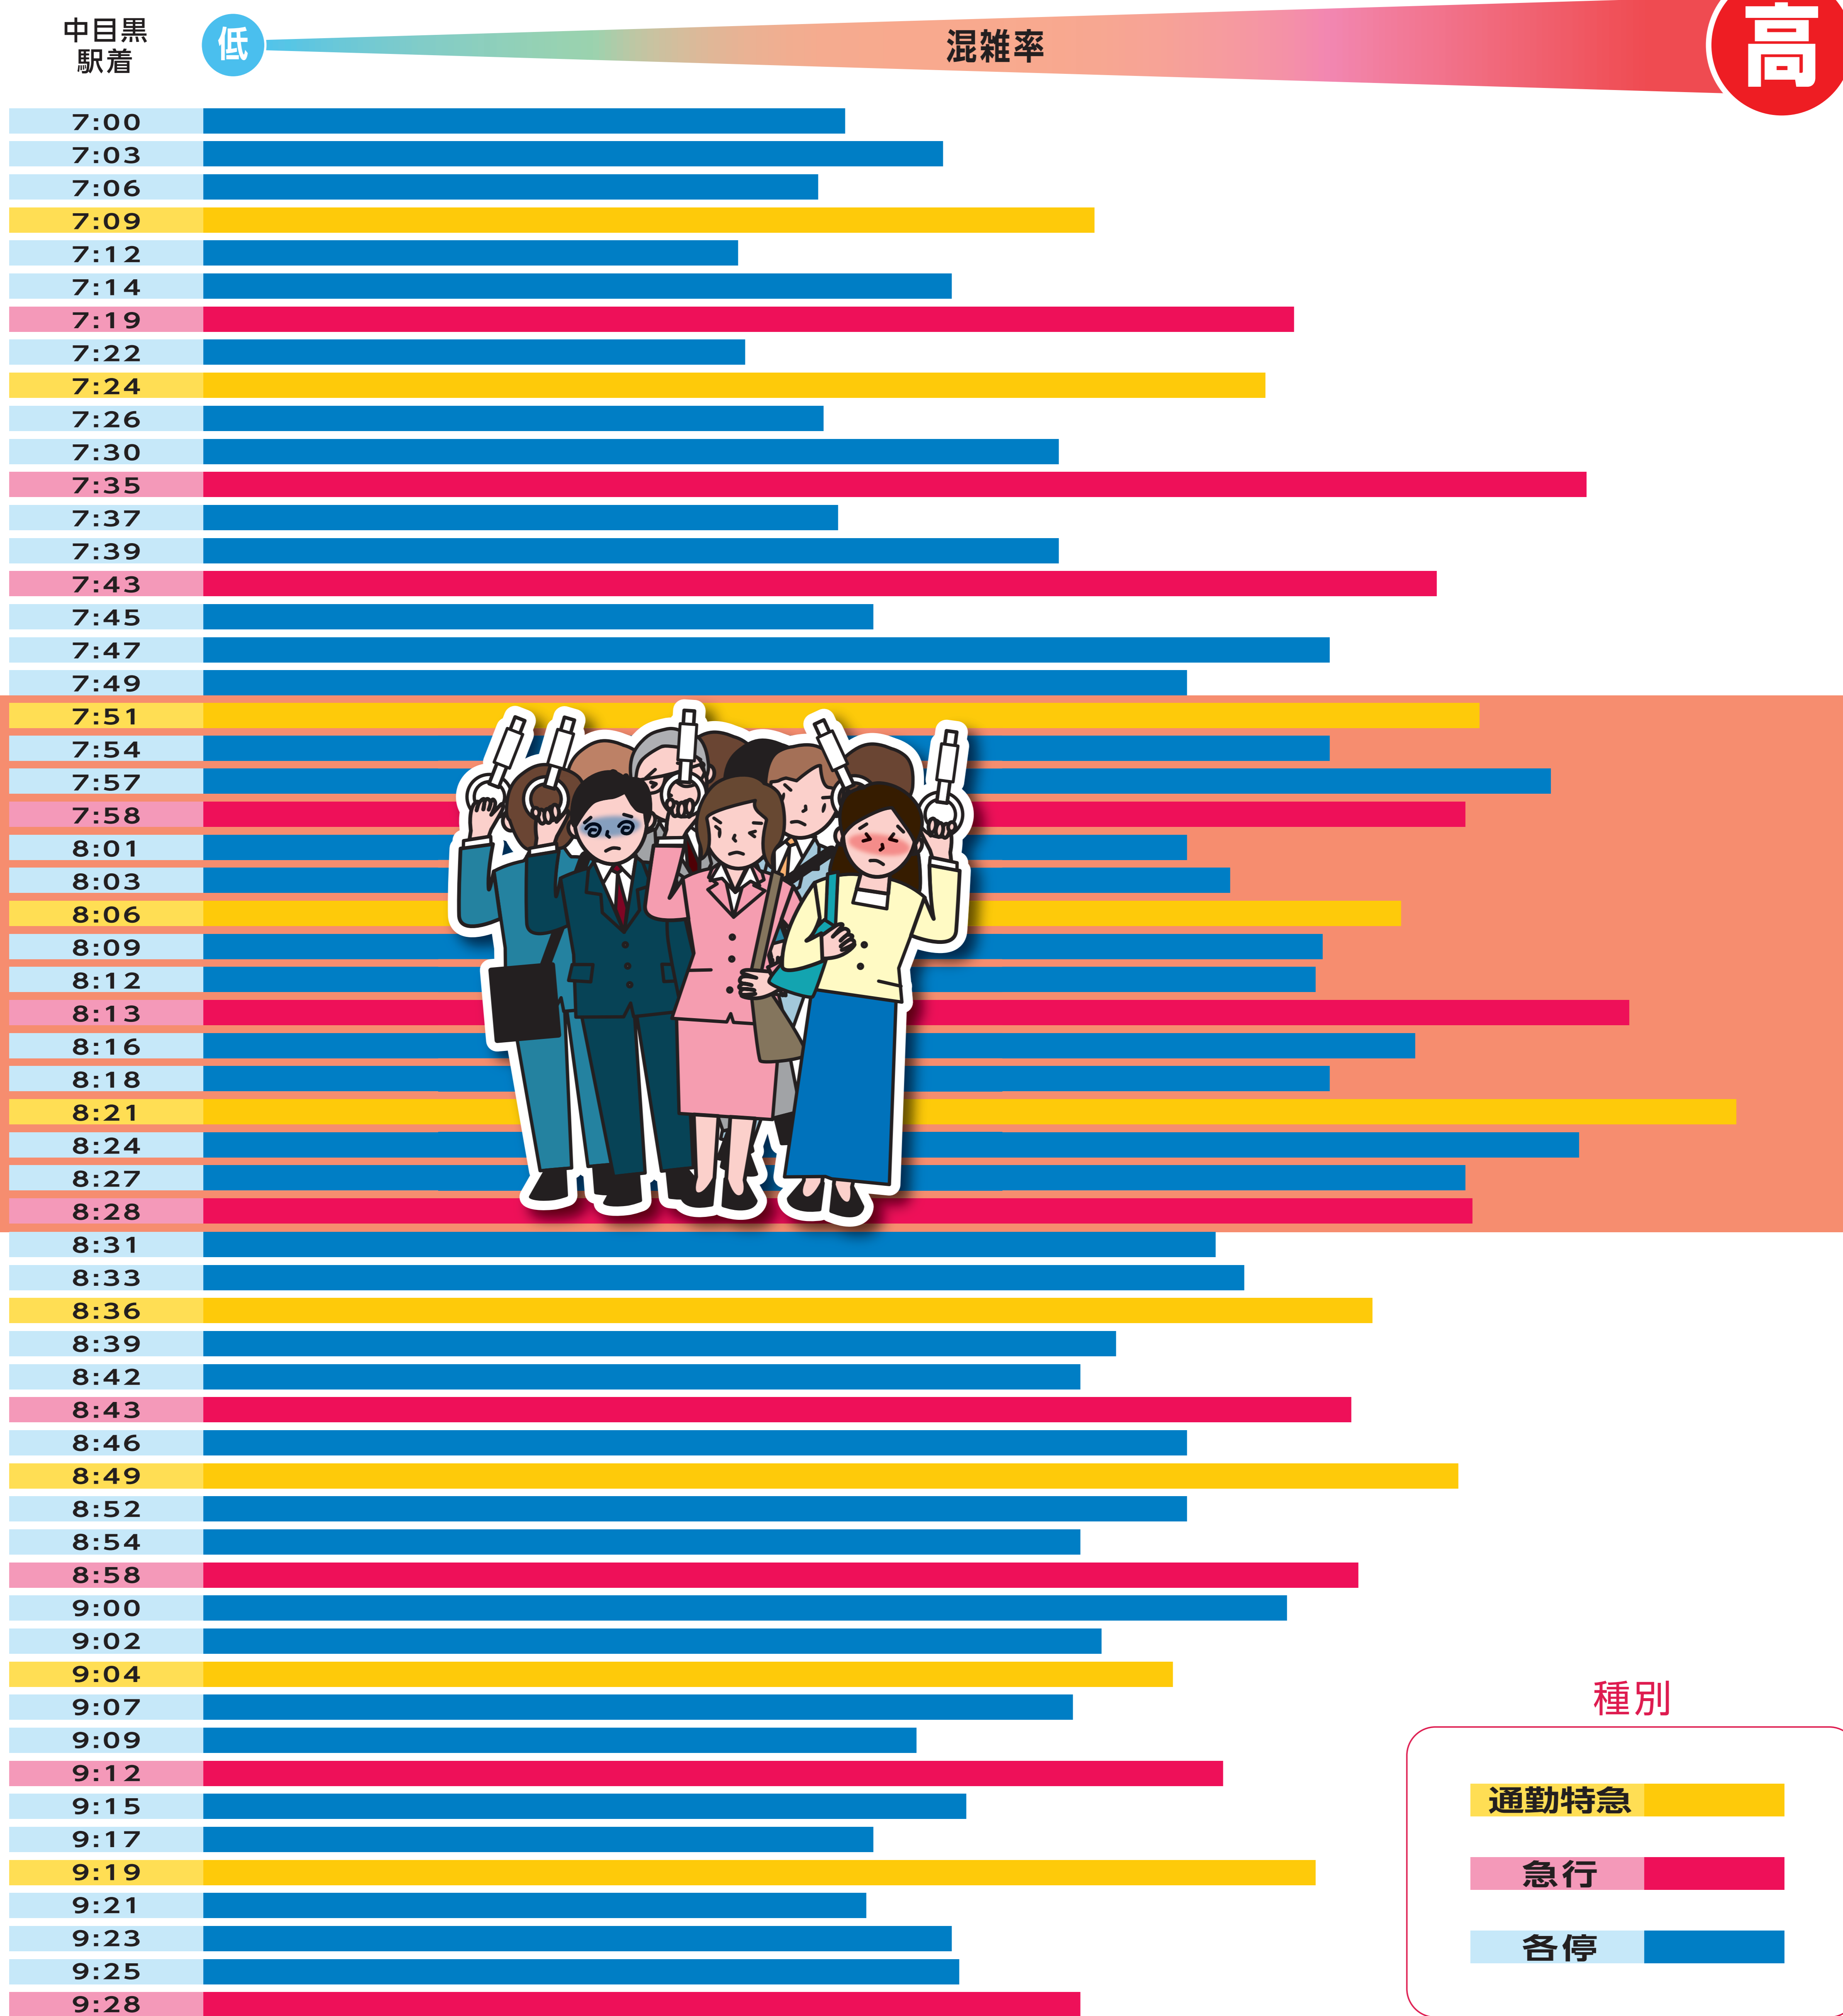

# オフピーク通勤・通学のお願い

東横線の朝の混雑は

中目黒駅着 **7:50～8:30** 頃が **ピーク** です。

通勤特急や急行よりも、各駅停車の方が比較的空いています。

混雑が集中する時間帯を避けての通勤・通学にご協力をお願いいたします。

## ◆ 各列車の混雑状況は下図のとおりです ◆

2018年5月現在