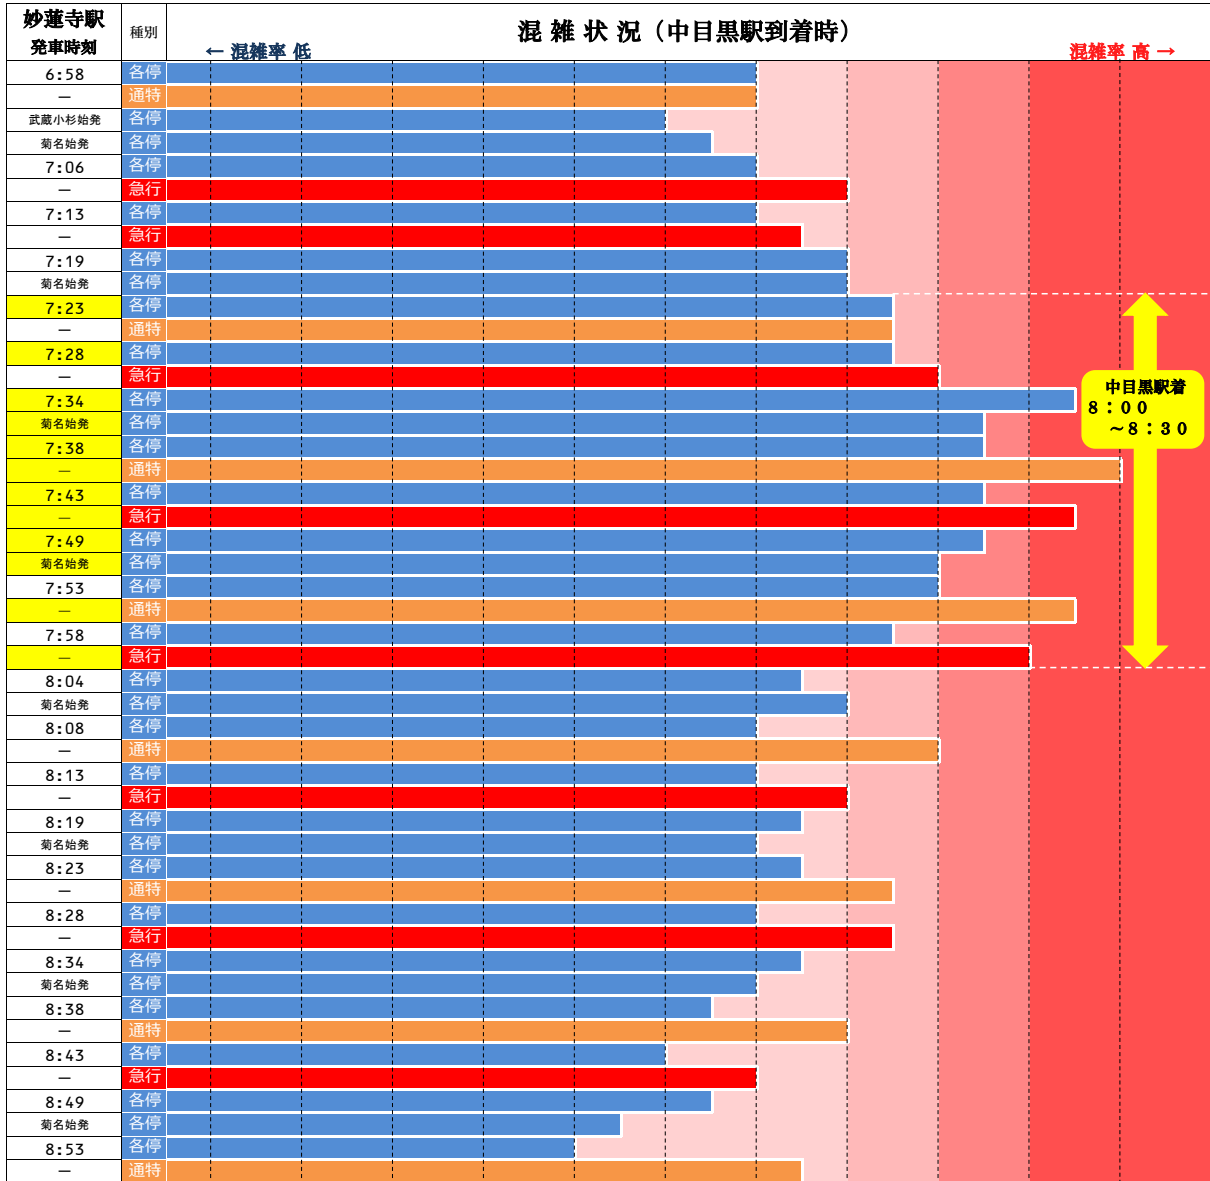

オフピーク通勤・通学と分散乗車のお願い

東横線の朝の混雑は

中目黒駅着 8時00分～8時30分頃がピークです。

※混雑が集中する時間帯前後のご利用や、分散乗車へのご協力をお願いいたします。

◆各列車の混雑状況の比較は下図のとおりです。

※混雑状況は日によって変動があります。

◆車両ごとの混雑状況は下図のとおりです。