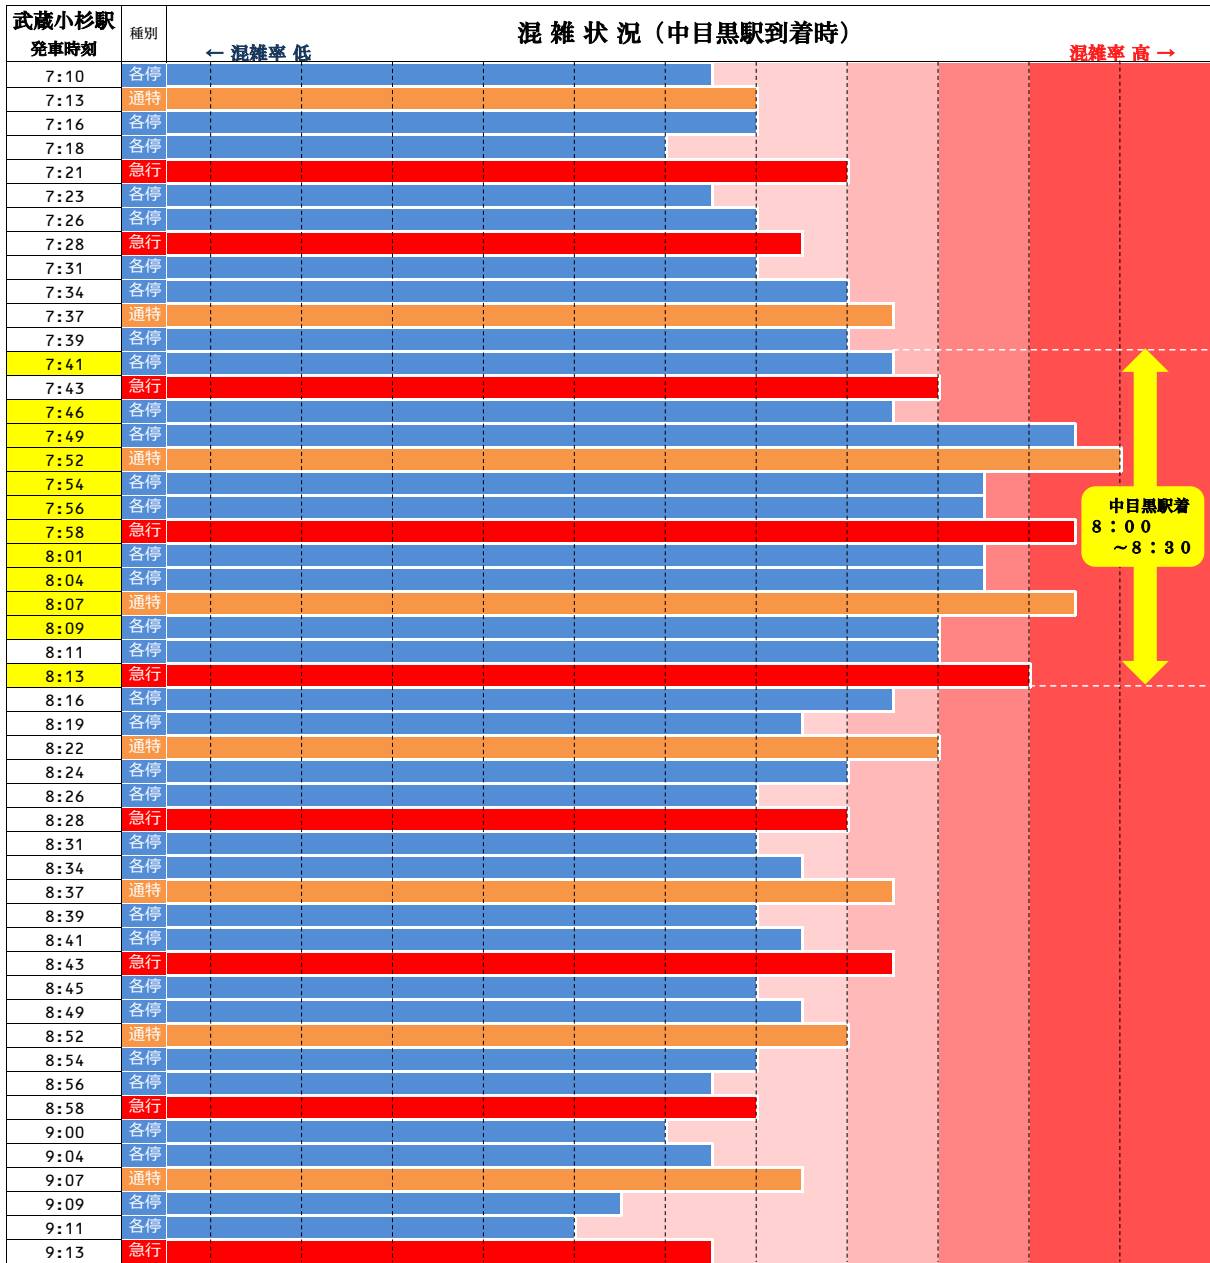

オフピーク通勤・通学と分散乗車のお願い

東横線の朝の混雑は

中目黒駅着 8時00分～8時30分頃がピークです。

※混雑が集中する時間帯前後のご利用や、分散乗車へのご協力をお願いいたします。

◆各列車の混雑状況の比較は下図のとおりです。

※混雑状況は日によって変動があります。

◆車両ごとの混雑状況は下図のとおりです。