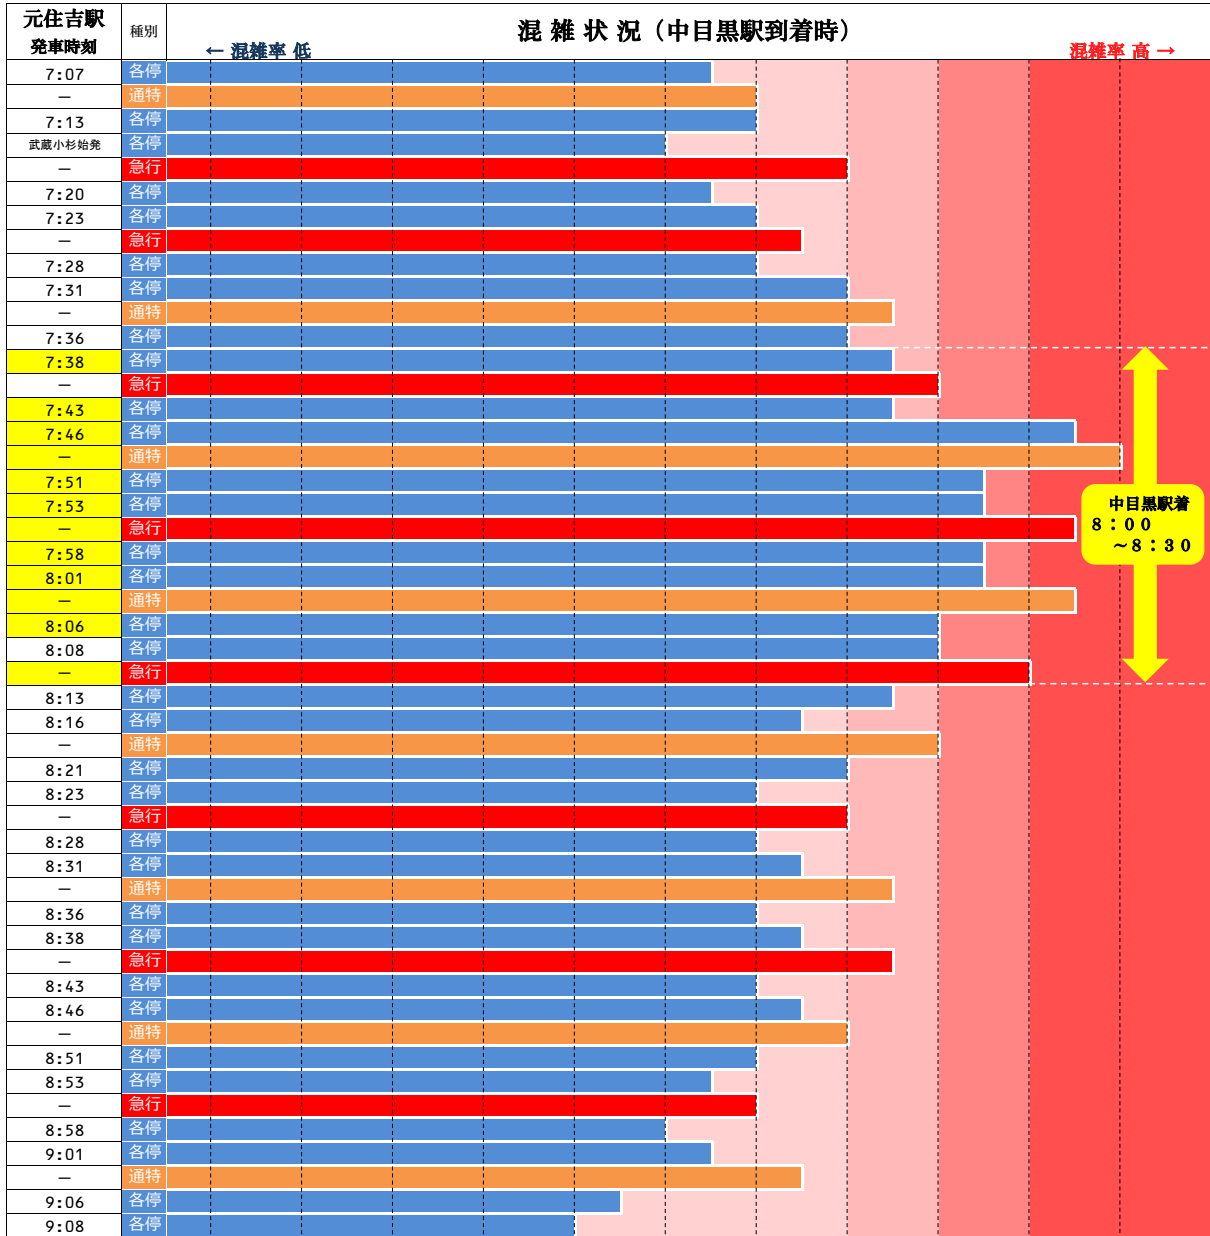

# オフピーク通勤・通学と分散乗車のお願い

## 東横線の朝の混雑は

**中目黒駅着 8時00分～8時30分頃がピークです。**

※混雑が集中する時間帯前後のご利用や、分散乗車へのご協力をお願いいたします。

◆各列車の混雑状況の比較は下図のとおりです。

※混雑状況は日によって変動があります。

◆車両ごとの混雑状況は下図のとおりです。