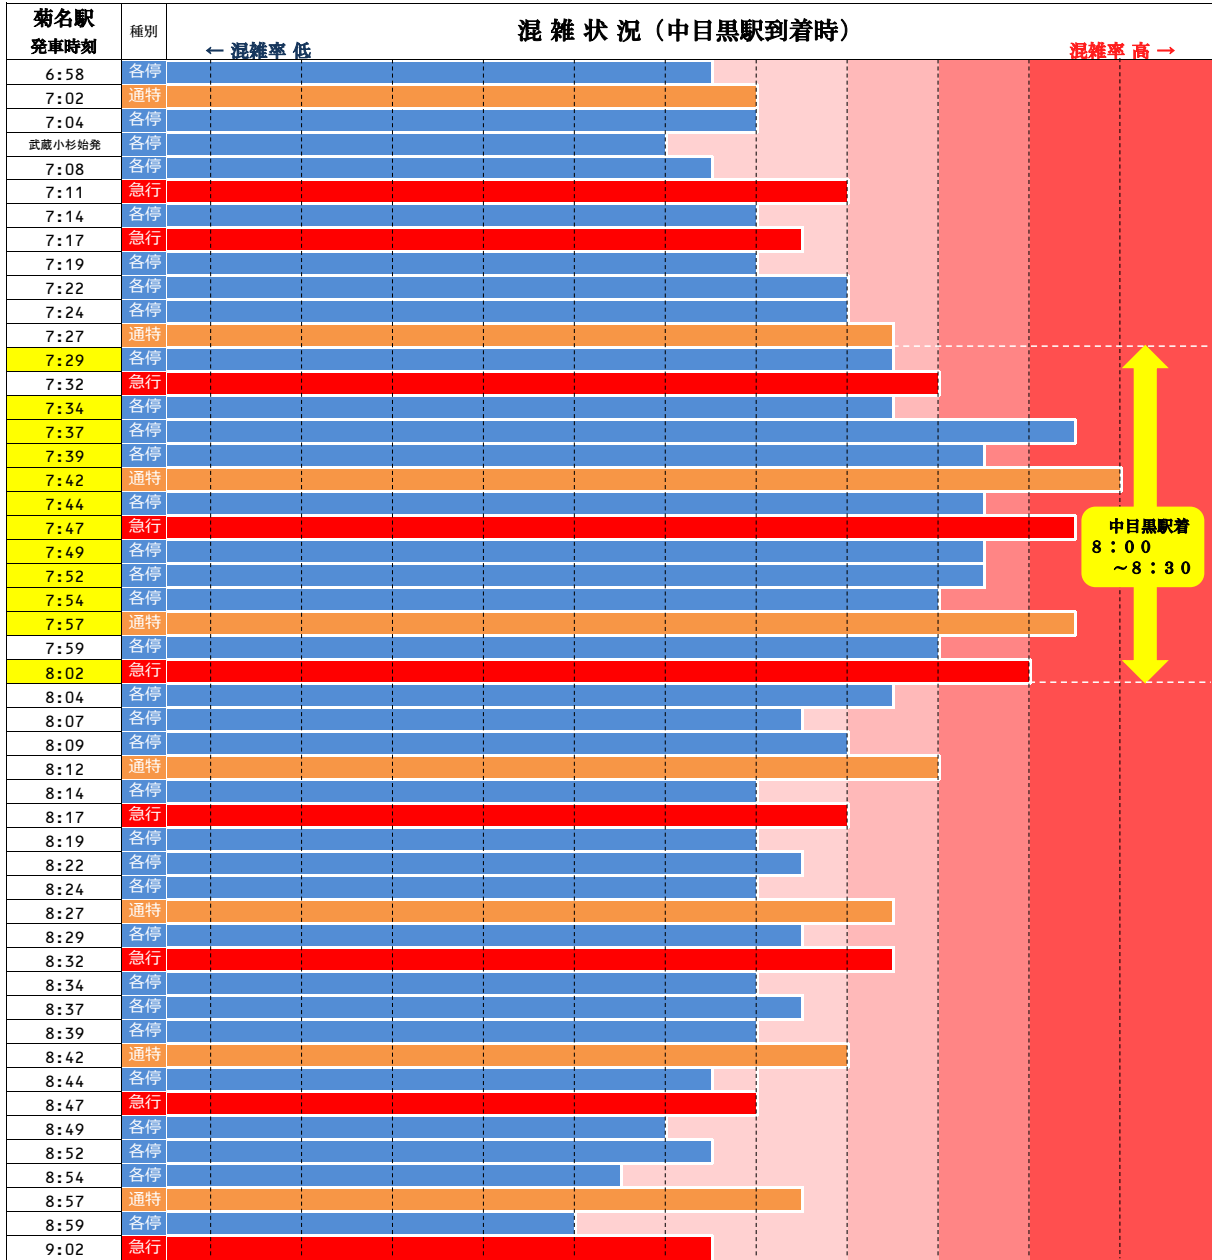

# オフピーク通勤・通学と分散乗車のお願い

## 東横線の朝の混雑は

**中目黒駅着 8時00分～8時30分頃がピークです。**

※混雑が集中する時間帯前後のご利用や、分散乗車へのご協力をお願いいたします。

◆各列車の混雑状況の比較は下図のとおりです。

※混雑状況は日によって変動があります。

◆車両ごとの混雑状況は下図のとおりです。