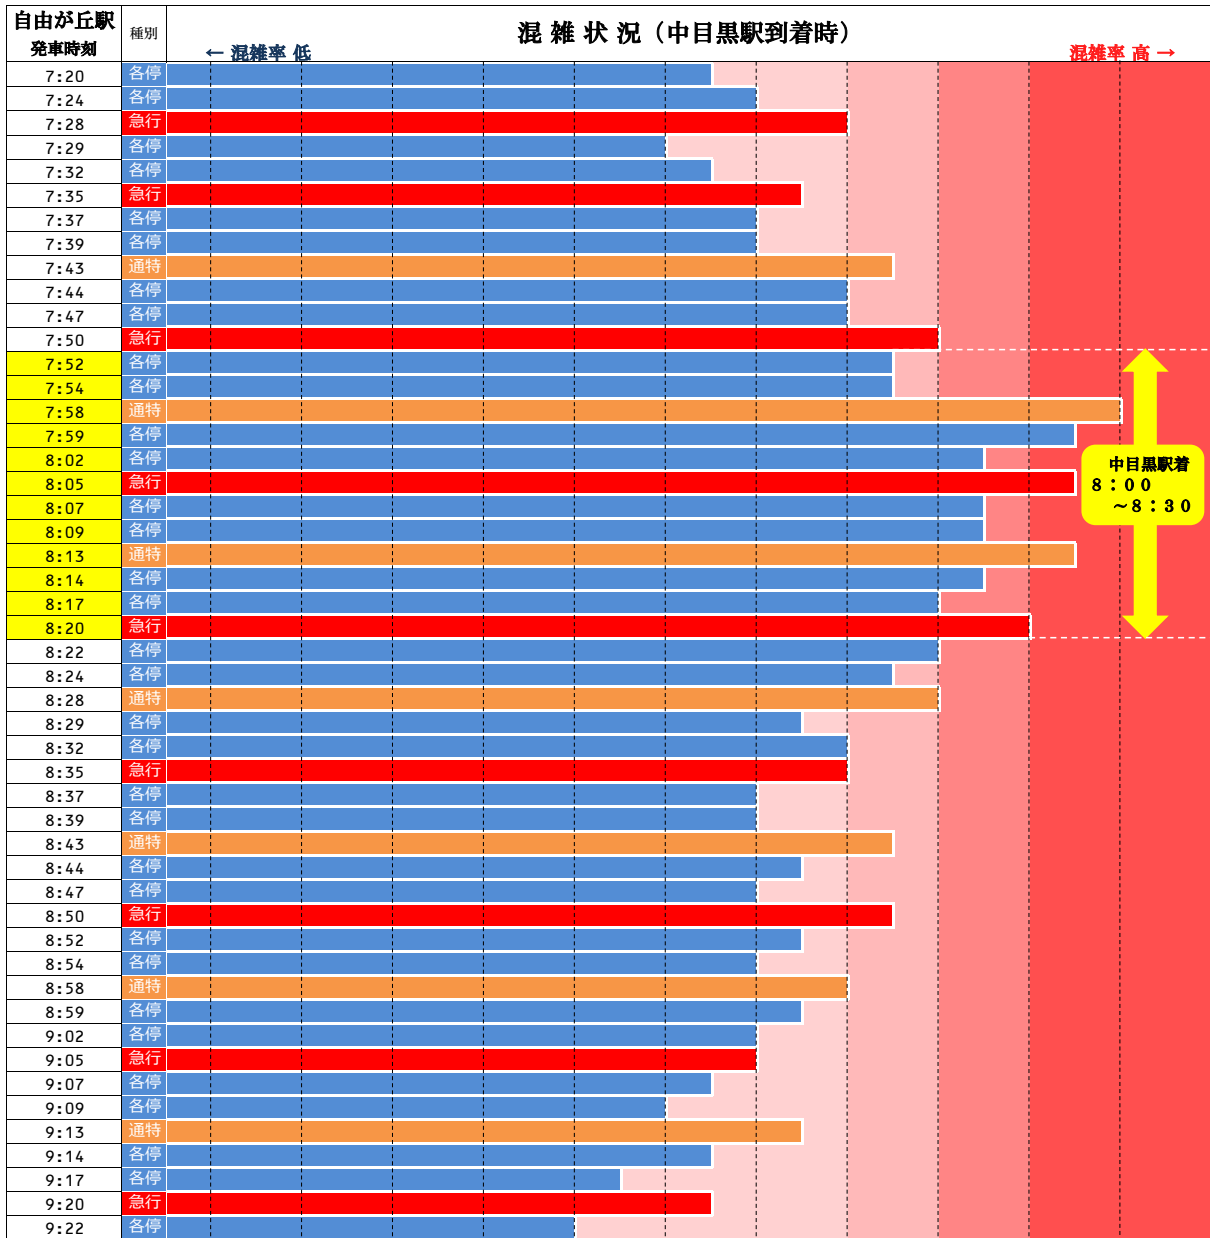

オフピーク通勤・通学と分散乗車のお願い

東横線の朝の混雑は

中目黒駅着 8時00分～8時30分頃がピークです。

※混雑が集中する時間帯前後のご利用や、分散乗車へのご協力をお願いいたします。

◆各列車の混雑状況の比較は下図のとおりです。

※混雑状況は日によって変動があります。

◆車両ごとの混雑状況は下図のとおりです。