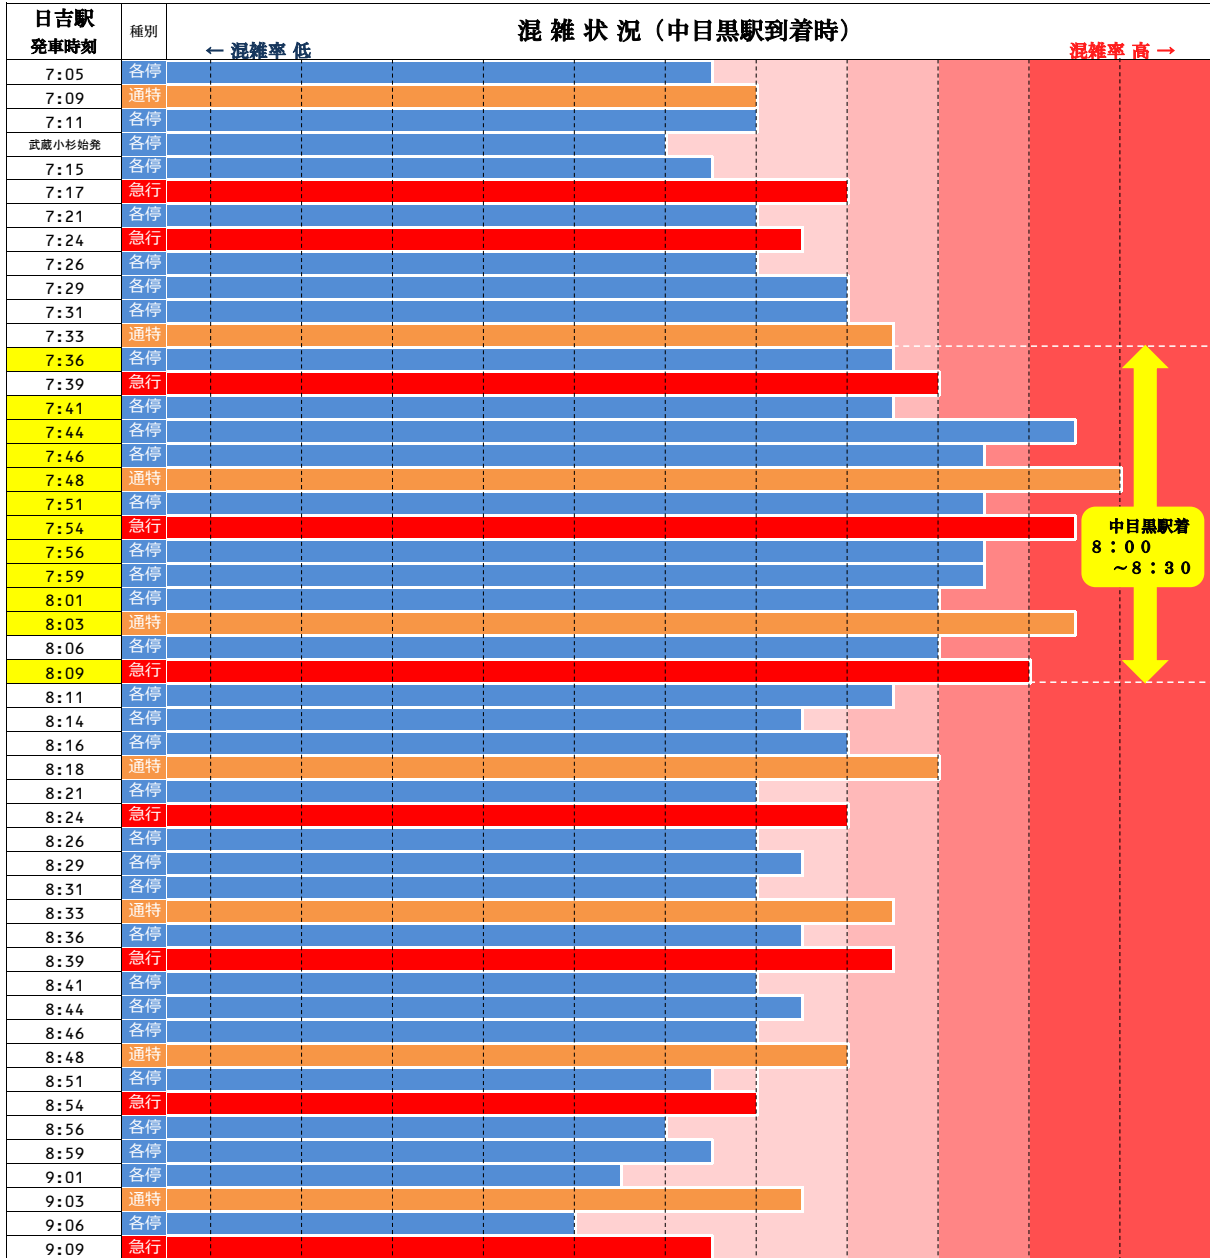

オフピーク通勤・通学と分散乗車のお願い

東横線の朝の混雑は

中目黒駅着 8時00分～8時30分頃がピークです。

※混雑が集中する時間帯前後のご利用や、分散乗車へのご協力をお願いいたします。

◆各列車の混雑状況の比較は下図のとおりです。

※混雑状況は日によって変動があります。

◆車両ごとの混雑状況は下図のとおりです。